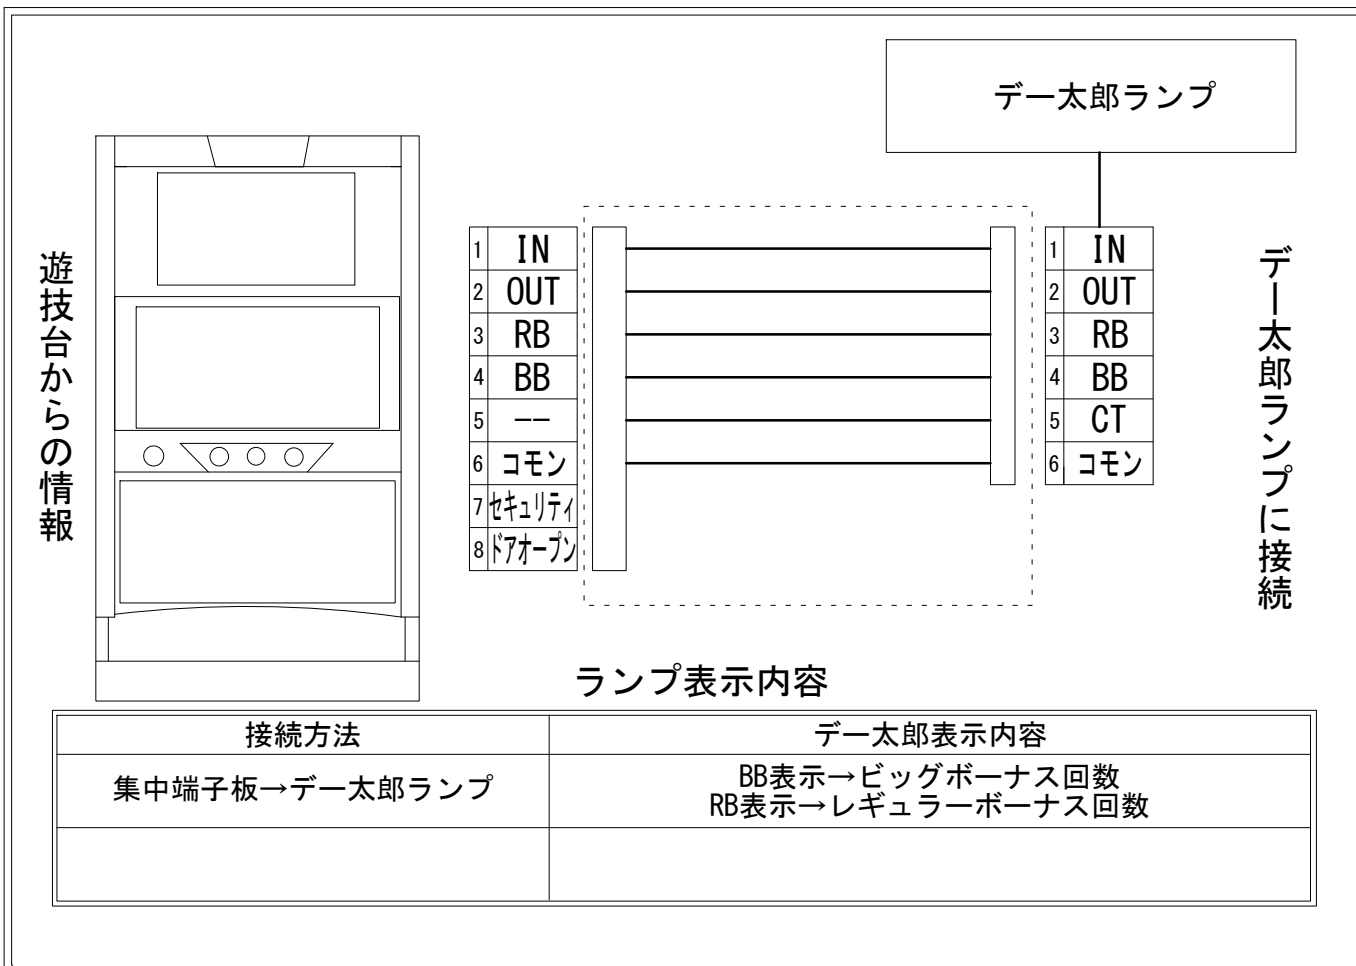

メーカー名	エレコ		
機種名	新ハナビ		
遊技タイプ	A		
出力情報	あり ・ なし	ワンショット ・ 連続	その他

接続方法

ランプ表示内容

接続方法	デー太郎表示内容
集中端子板→デー太郎ランプ	BB表示→ビッグボーナス回数 RB表示→レギュラーボーナス回数

台情報出力

端子番号	情報名	出力内容
①	メダル投入	メダル投入時出力
②	メダル払出	メダル払出時出力
③	外部出力1	「レギュラーボーナス」回数
④	外部出力2	「ビッグボーナス」回数
⑤	外部出力3	出力しない
⑥	リレーコモン	リレーコモン
⑦	外部出力4	セキュリティ信号
⑧	外部出力5	ドアオープン信号

※外部出力の詳細は遊技機メーカーへお問い合わせください。