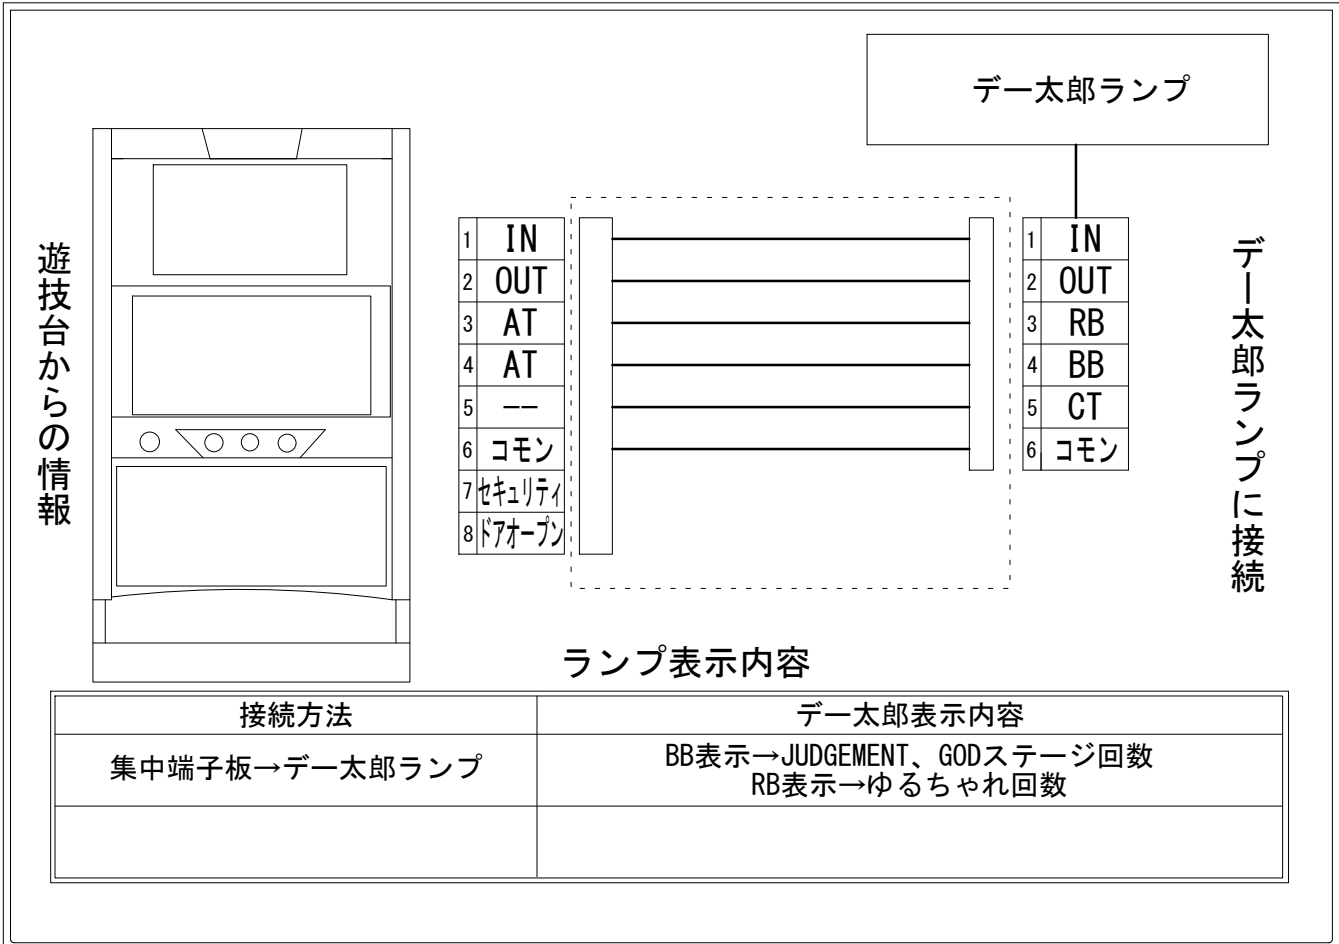

デー太郎（パチスロ） 取付配線資料 2020年08月31日 52

メーカー名	ミズホ		
機種名	アナターのオット！？はーです		
遊技タイプ	A T		
出力情報	あり	なし	ワンショット ・ 連続 ・ その他

接続方法

台情報出力

端子番号	情報名	出力内容
①	メダル投入	メダル投入時出力
②	メダル払出	メダル払出時出力
③	外部出力1	ゆるちやれ
④	外部出力2	JUDGEMENT、GODステージ
⑤	外部出力3	未使用
⑥	リレーコモン	リレーコモン
⑦	外部出力4	セキュリティ信号
⑧	外部出力5	ドアオープン信号

※外部出力の詳細は遊技機メーカーへお問い合わせください。