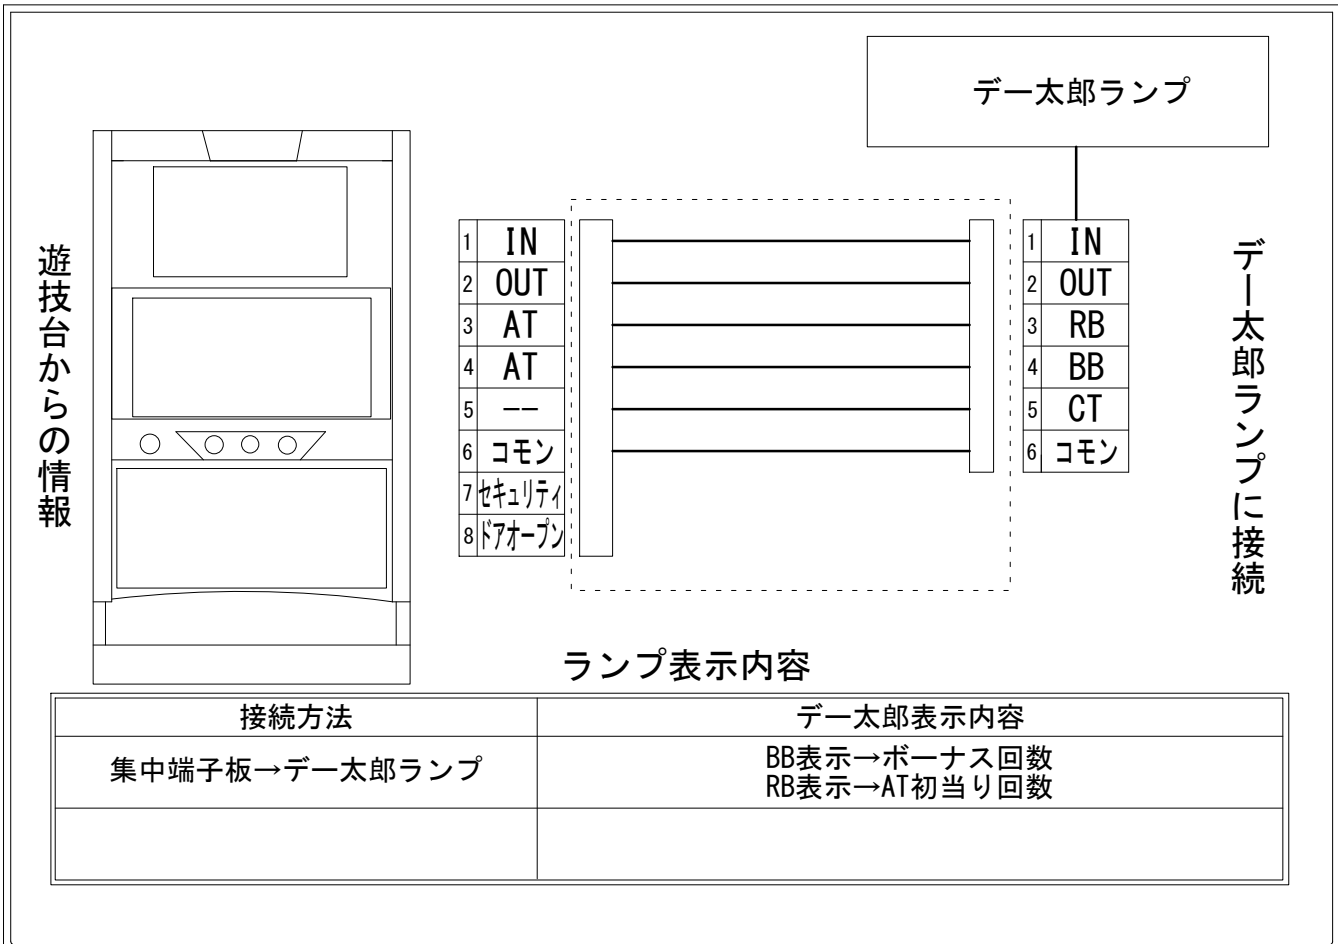

デー太郎（パチスロ） 取付配線資料 2019年08月27日 48

メーカー名	メーシー		
機種名	劇場版魔法少女まどか☆マギカ[新編]叛逆の物語		
遊技タイプ	A T		
出力情報	あり ・ なし	ワンショット ・ 連続	その他

接続方法

台情報出力

端子番号	情報名	出力内容
①	メダル投入	メダル投入時出力
②	メダル払出	メダル払出時出力
③	外部出力1	A T 初当り
④	外部出力2	マギカボーナス、エピソードボーナス
⑤	外部出力3	未使用
⑥	リレーコモン	リレーコモン
⑦	外部出力4	セキュリティ信号
⑧	外部出力5	ドアオープン信号

※外部出力の詳細は遊技機メーカーへお問い合わせください。