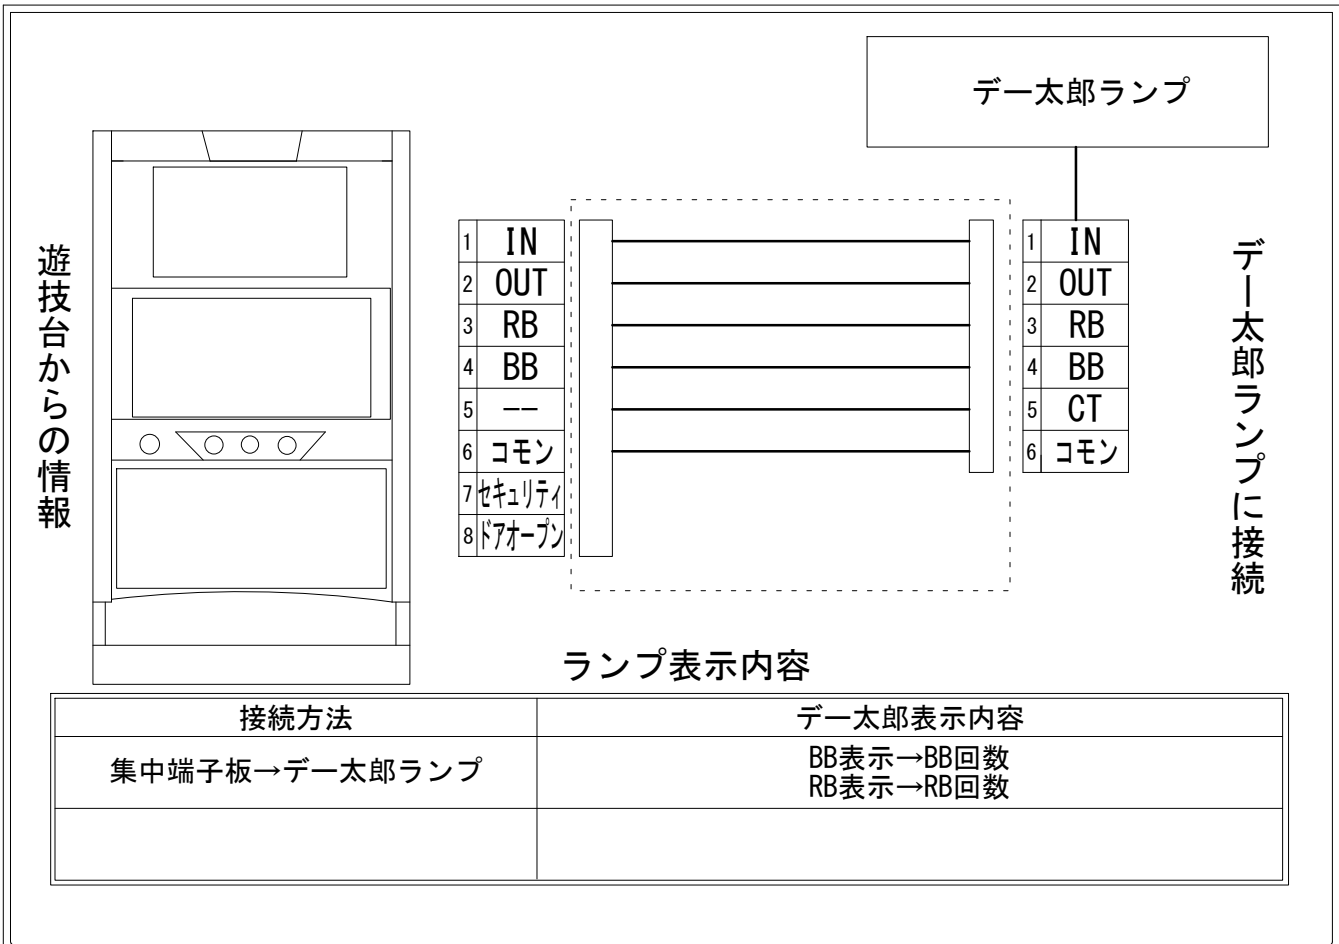

デー太郎（パチスロ） 取付配線資料 2018年10月18日 42

メーカー名	ミズホ		
機種名	デュエルドラゴンプラス		
遊技タイプ	A+RT		
出力情報	あり ・ なし	ワンショット ・ 連続	その他

接続方法

台情報出力

端子番号	情報名	出力内容
①	メダル投入	メダル投入時出力
②	メダル払出	メダル払出時出力
③	外部出力1	レギュラーボーナス
④	外部出力2	ビッグボーナス
⑤	外部出力3	未使用
⑥	リレーコモン	リレーコモン
⑦	外部出力4	未使用
⑧	外部出力5	エラー