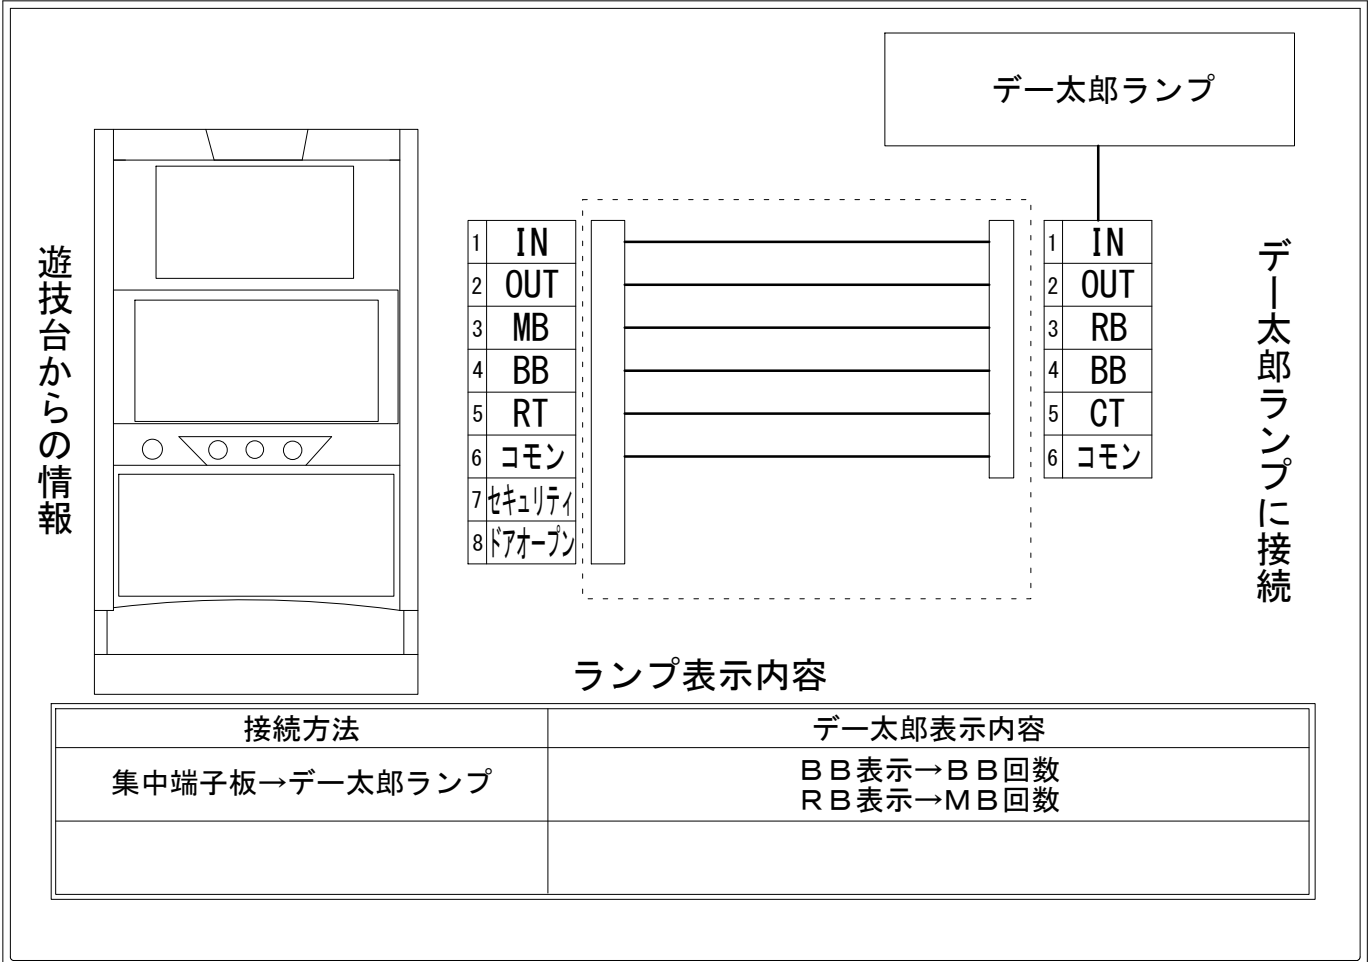

メーカー名	ミズホ		
機種名	沖ドキ！バケーション		
遊技タイプ	Aタイプ		
出力情報	あり	なし	ワンショット ・ 連続 ・ その他

接続方法

台情報出力

端子番号	情報名	出力内容
①	メダル投入	メダル投入時出力
②	メダル払出	メダル払出時出力
③	外部出力1	MB中
④	外部出力2	BB中
⑤	外部出力3	未使用
⑥	リレーコモン	リレーコモン
⑦	外部出力4	セキュリティ
⑧	外部出力5	ドアオープン