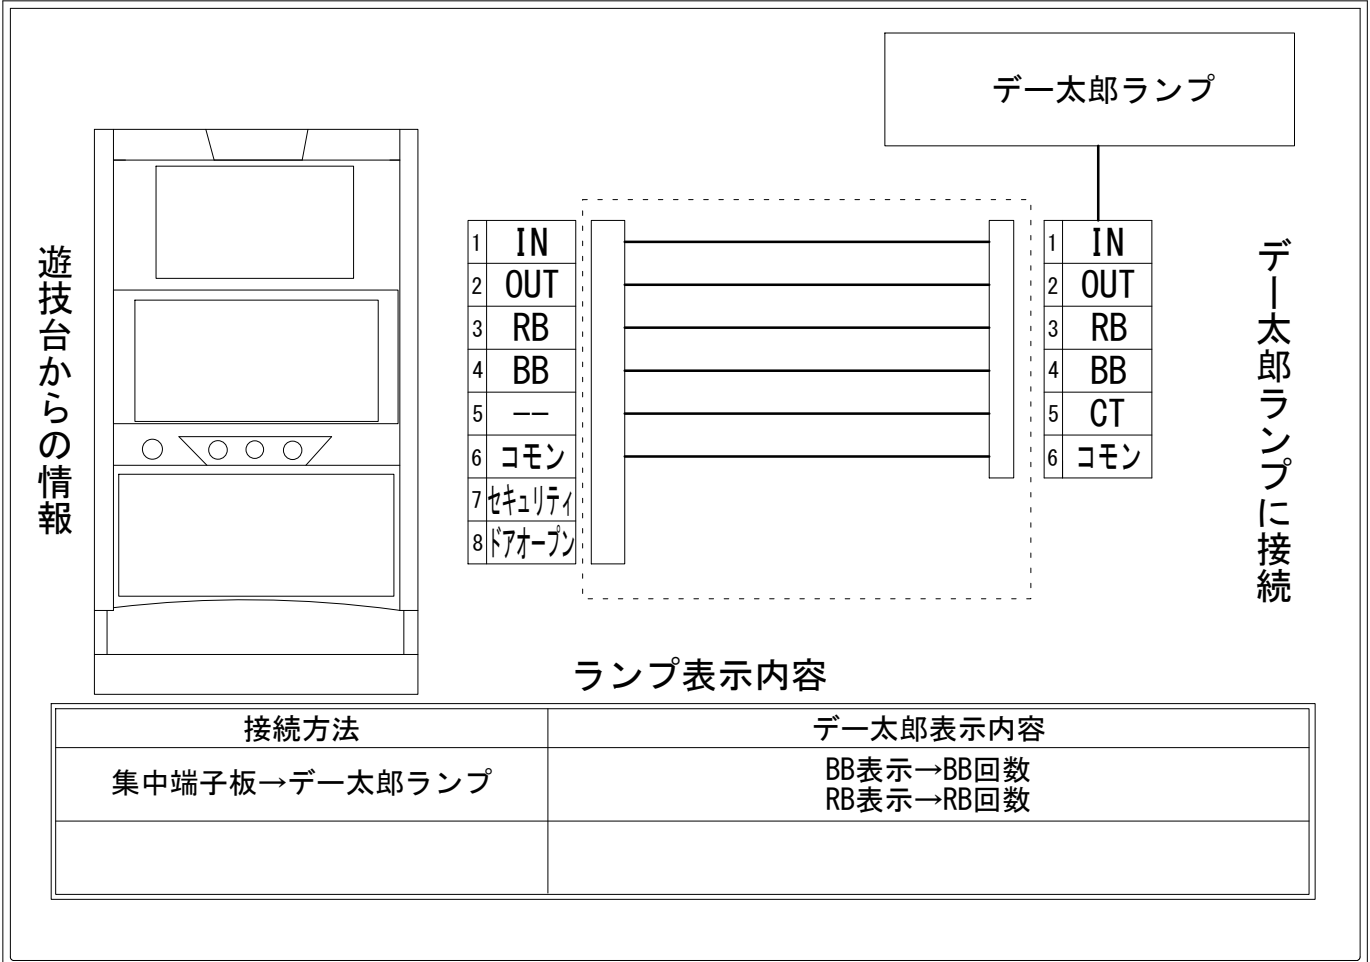

メーカー名	ユニバーサルブロス		
機種名	コンチネンタルゼロ		
遊技タイプ	ノーマル		
出力情報	あり ・ なし	ワンショット ・ 連続	その他

接続方法

台情報出力

端子番号	情報名	出力内容
①	メダル投入	メダル投入時出力
②	メダル払出	メダル払出時出力
③	外部出力1	レギュラーボーナス
④	外部出力2	ビッグボーナス
⑤	外部出力3	未使用
⑥	リレーコモン	リレーコモン
⑦	外部出力4	セキュリティ
⑧	外部出力5	ドア開放