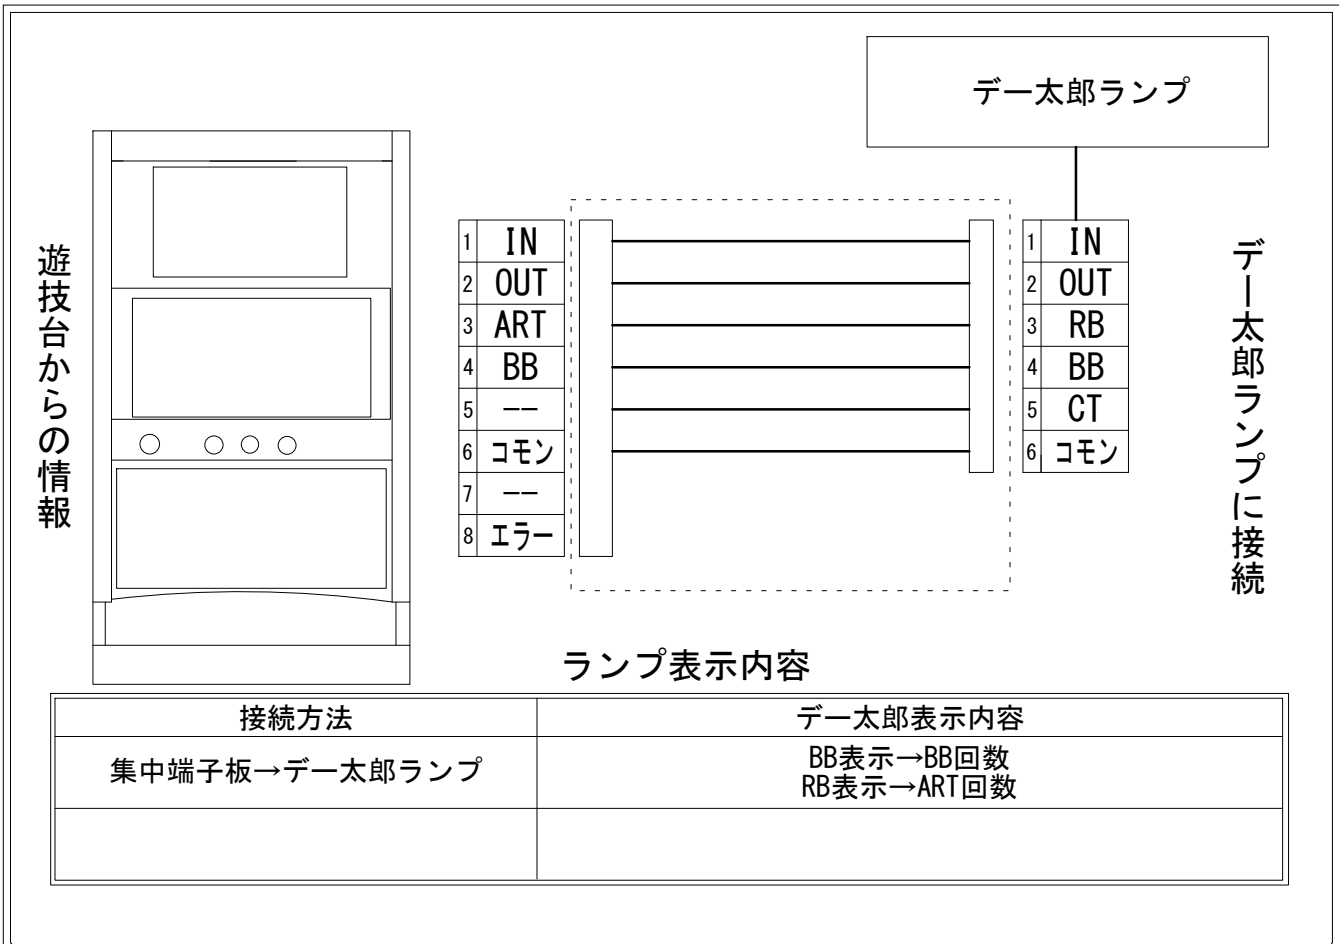

デー太郎（パチスロ） 取付配線資料 2017年06月10日 26

メーカー名	エレコ		
機種名	ギルティクラウン		
遊技タイプ	A+ARTタイプ		
出力情報	あり	なし	ワンショット ・ 連続 ・ その他

接続方法

台情報出力

端子番号	情報名	出力内容
①	メダル投入	メダル投入時出力
②	メダル払出	メダル払出時出力
③	外部出力1	ART（ART開始）
④	外部出力2	BB（BB作動中）
⑤	外部出力3	未使用
⑥	リレーコモン	
⑦	外部出力4	未使用
⑧	外部出力5	エラー

※外部出力1, 2についての詳細は遊技機メーカーへお問い合わせください。
 ※外部出力5についての詳細は遊技機メーカーへお問い合わせください。