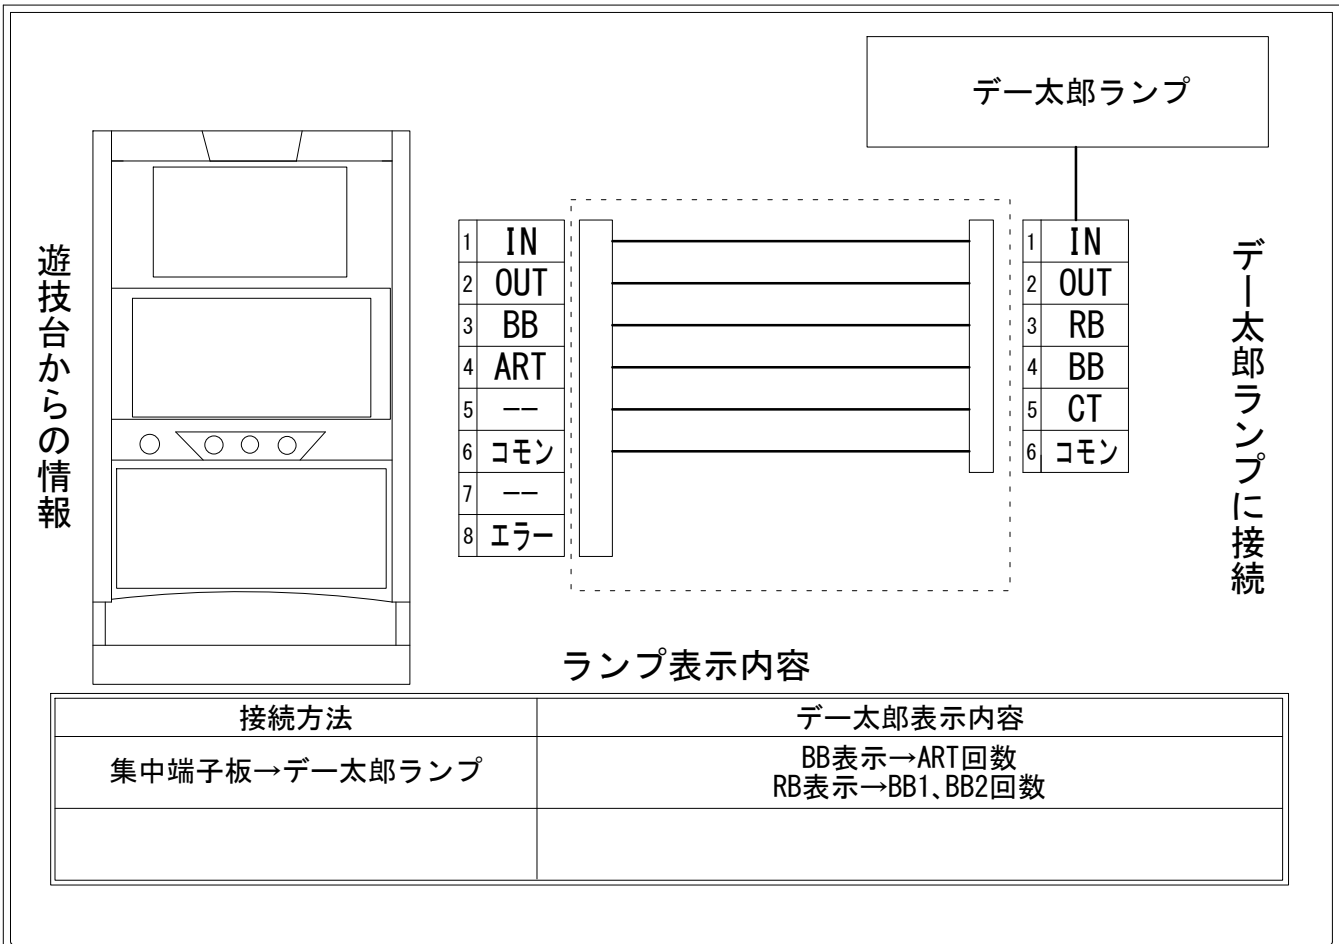

# デー太郎（パチスロ） 取付配線資料 2016年11月22日 22

メーカー名	エレコ		
機種名	バジリスク～甲賀忍法帖～Ⅲ		
遊技タイプ	A+ARTタイプ		
出力情報	あり	なし	ワンショット ・ 連続 ・ その他

## 接続方法

## 台情報出力

端子番号	情報名	出力内容
①	メダル投入	メダル投入時出力
②	メダル払出	メダル払出時出力
③	外部出力1	BB 1、BB 2
④	外部出力2	ART開始
⑤	外部出力3	未使用
⑥	リレーコモン	
⑦	外部出力4	未使用
⑧	外部出力5	セキュリティ信号

※外部出力1、2についての詳細は遊技機メーカーへお問い合わせください。  
 ※外部出力5についての詳細は遊技機メーカーへお問い合わせください。