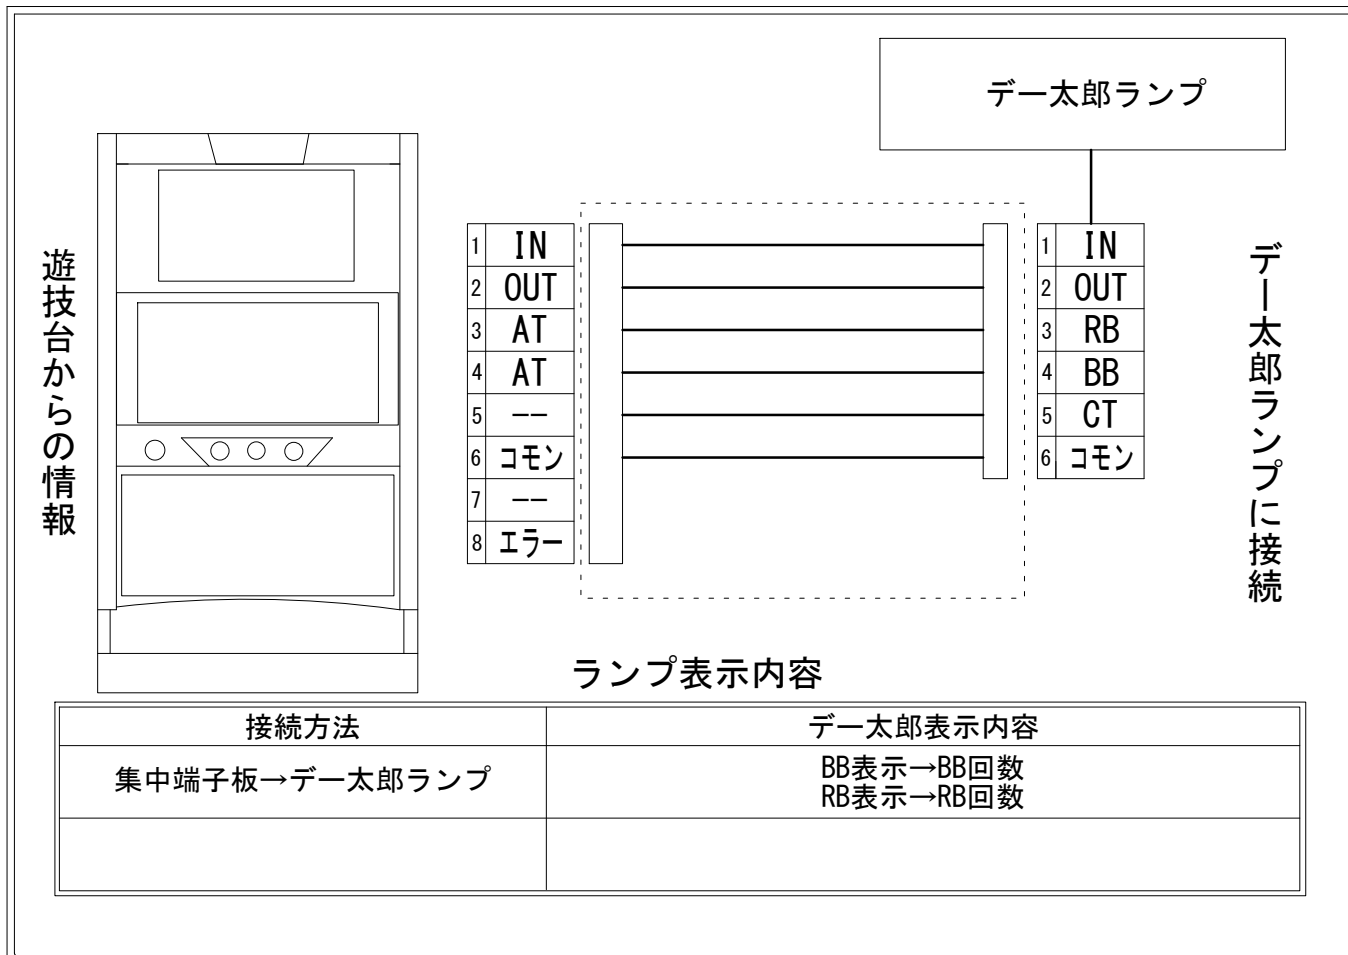

デー太郎（パチスロ） 取付配線資料 2016年06月21日 17

メーカー名	ユニバーサルブロス・アクロス		
機種名	沖ドキ!パラダイス 25・30		
遊技タイプ	ATタイプ		
出力情報	あり	なし	ワンショット ・ 連続 ・ その他

接続方法

台情報出力

端子番号	情報名	出力内容
①	メダル投入	メダル投入時出力
②	メダル払出	メダル払出時出力
③	外部出力1	特定演出発生（RB揃い）信号
④	外部出力2	特定演出発生（BB揃い）信号
⑤	外部出力3	未使用
⑥	リレーコモン	
⑦	外部出力4	未使用
⑧	外部出力5	セキュリティ信号