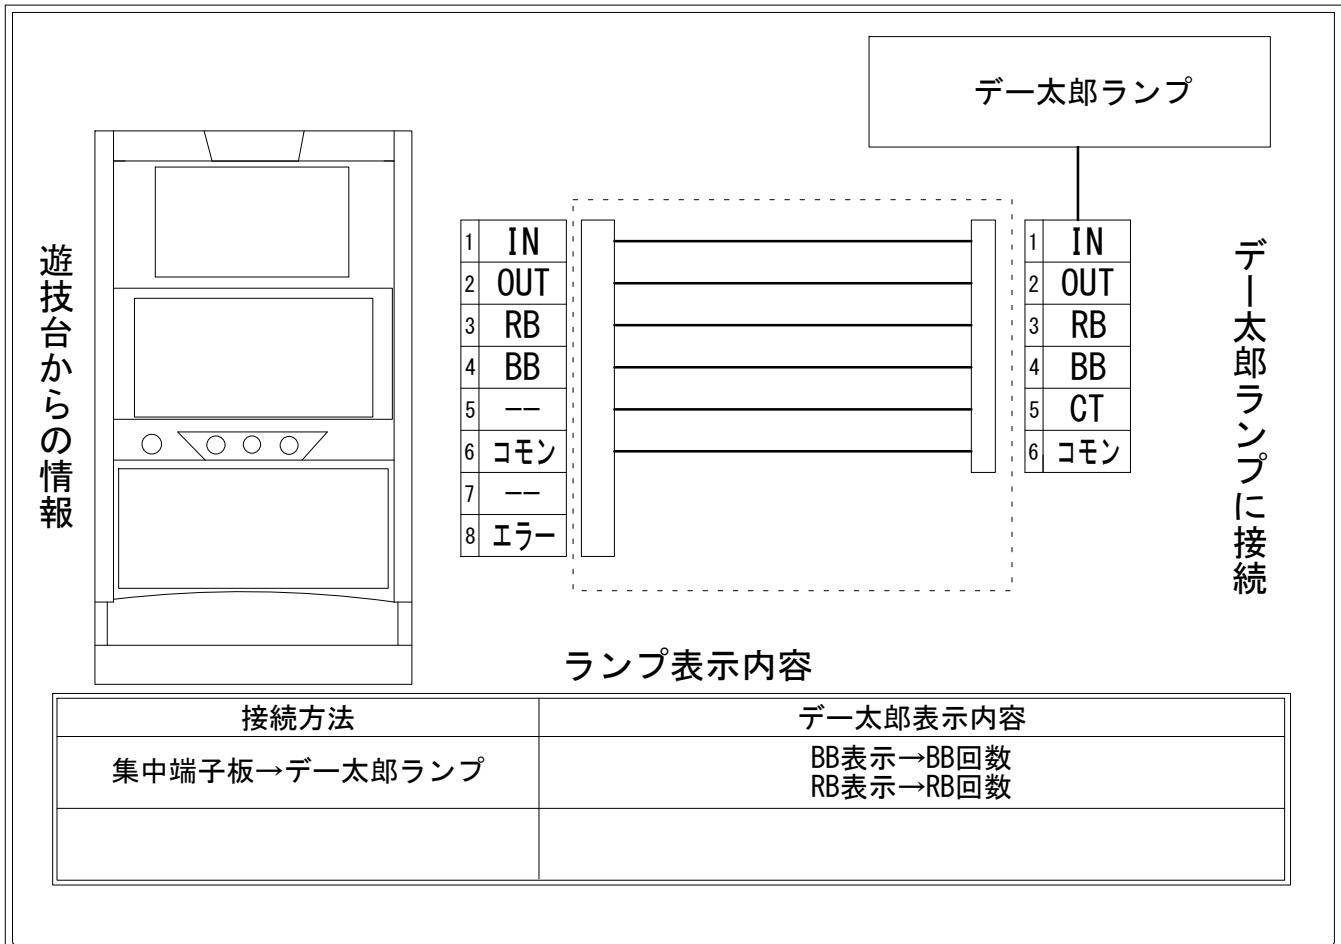

# デー太郎（パチスロ） 取付配線資料 2016年03月11日 14

メーカー名	アクロス		
機種名	ゲッターマウス		
遊技タイプ	ノーマル		
出力情報	あり	なし	ワンショット ・ 連続 ・ その他

## 接続方法

## ランプ表示内容

接続方法	デー太郎表示内容
集中端子板→デー太郎ランプ	BB表示→BB回数 RB表示→RB回数

## 台情報出力

端子番号	情報名	出力内容
①	メダル投入	メダル投入時出力
②	メダル払出	メダル払出時出力
③	外部出力1	R B 中
④	外部出力2	B B 中
⑤	外部出力3	未使用
⑥	リレーコモン	
⑦	外部出力4	未使用
⑧	外部出力5	セキュリティ信号

※外部出力1, 2についての詳細は遊技機メーカーへお問い合わせください。  
 ※外部出力5についての詳細は遊技機メーカーへお問い合わせください。