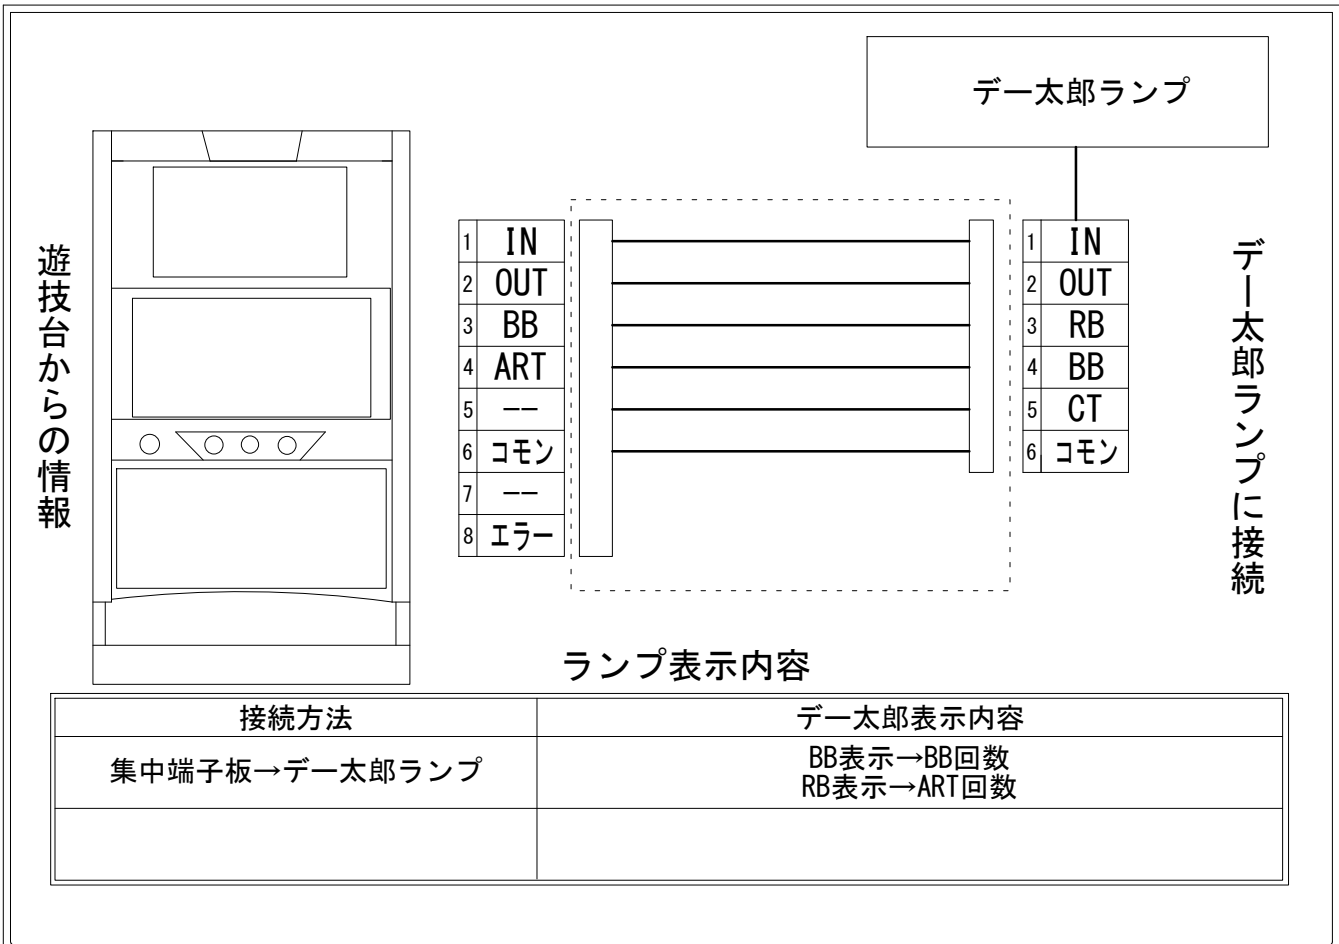

デー太郎（パチスロ） 取付配線資料 2015年11月19日 12

メーカー名	エレコ		
機種名	デビルマンⅢ～悪魔ノ黙示録～		
遊技タイプ	A+ART		
出力情報	あり	なし	ワンショット ・ 連続 ・ その他

接続方法

ランプ表示内容

接続方法	デー太郎表示内容
集中端子板→デー太郎ランプ	BB表示→BB回数 RB表示→ART回数

台情報出力

端子番号	情報名	出力内容
①	メダル投入	メダル投入時出力
②	メダル払出	メダル払出時出力
③	外部出力1	BB作動中
④	外部出力2	ART作動中
⑤	外部出力3	出力しません
⑥	リレーコモン	
⑦	外部出力4	出力しません
⑧	外部出力5	エラー信号

※外部出力1, 2, 3についての詳細は遊技機メーカーへお問い合わせください。
 ※外部出力5についての詳細は遊技機メーカーへお問い合わせください。