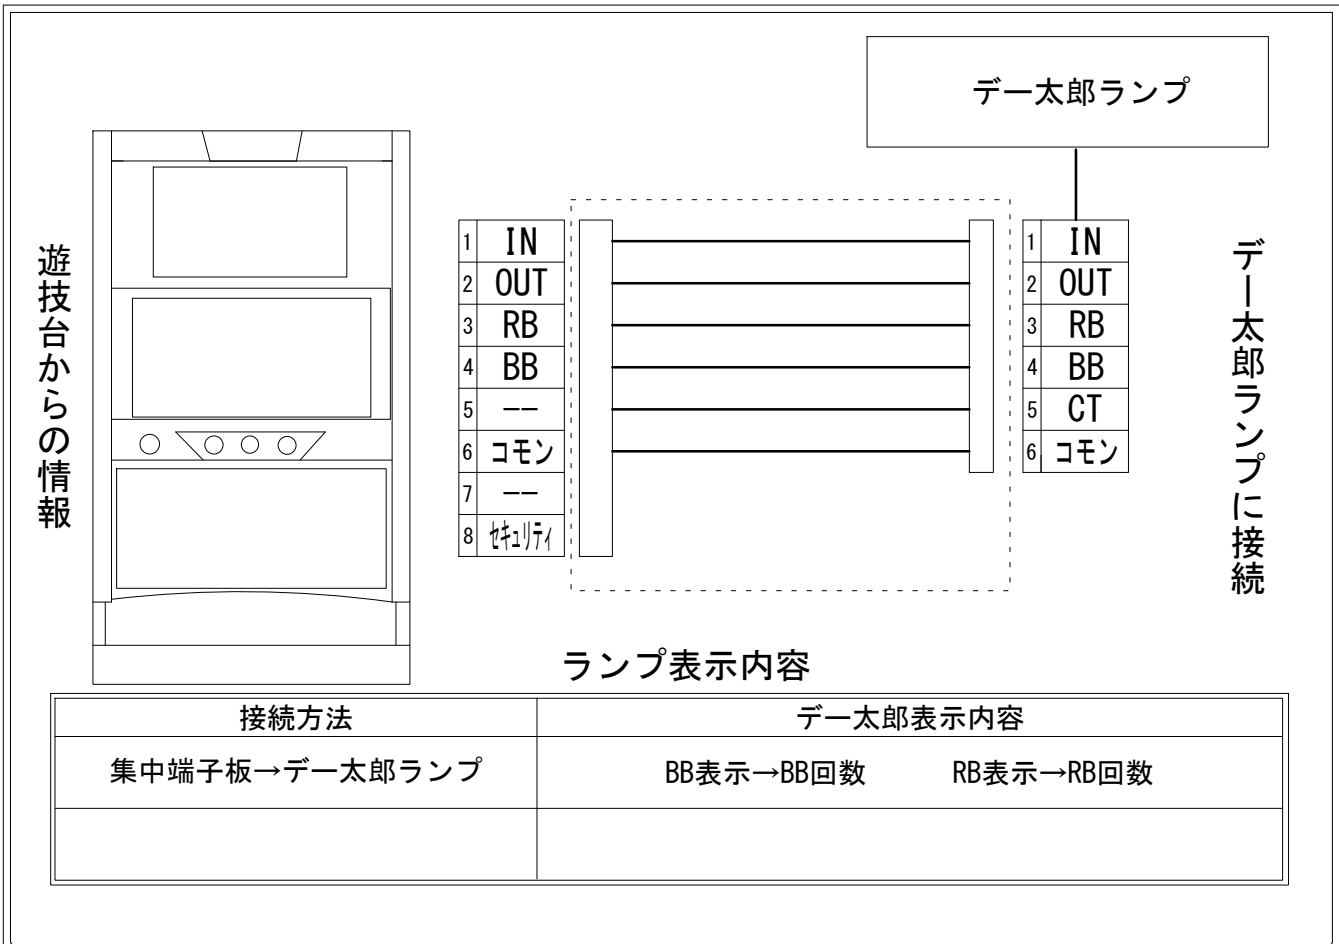

# デー太郎（パチスロ） 取付配線資料 2015年08月07日 09

メーカー名	アクロス		
機種名	サンダーVリボルト		
遊技タイプ	Aタイプ		
出力情報	あり ・ なし	ワンショット ・ 連続	その他

## 接続方法

## 台情報出力

端子番号	情報名	出力内容
①	メダル投入	メダル投入時出力(再遊技を含む最大3回)
②	メダル払出	メダル払出時出力(再遊技を含む最大15回)
③	外部出力1	レギュラーボーナス開始から終了まで
④	外部出力2	ビッグボーナス開始から終了まで
⑤	外部出力3	出力しない
⑥	リレーコモン	
⑦	外部出力4	出力しない
⑧	外部出力5	セキュリティ信号

※外部出力5について詳細はメーカーにお問い合わせください。