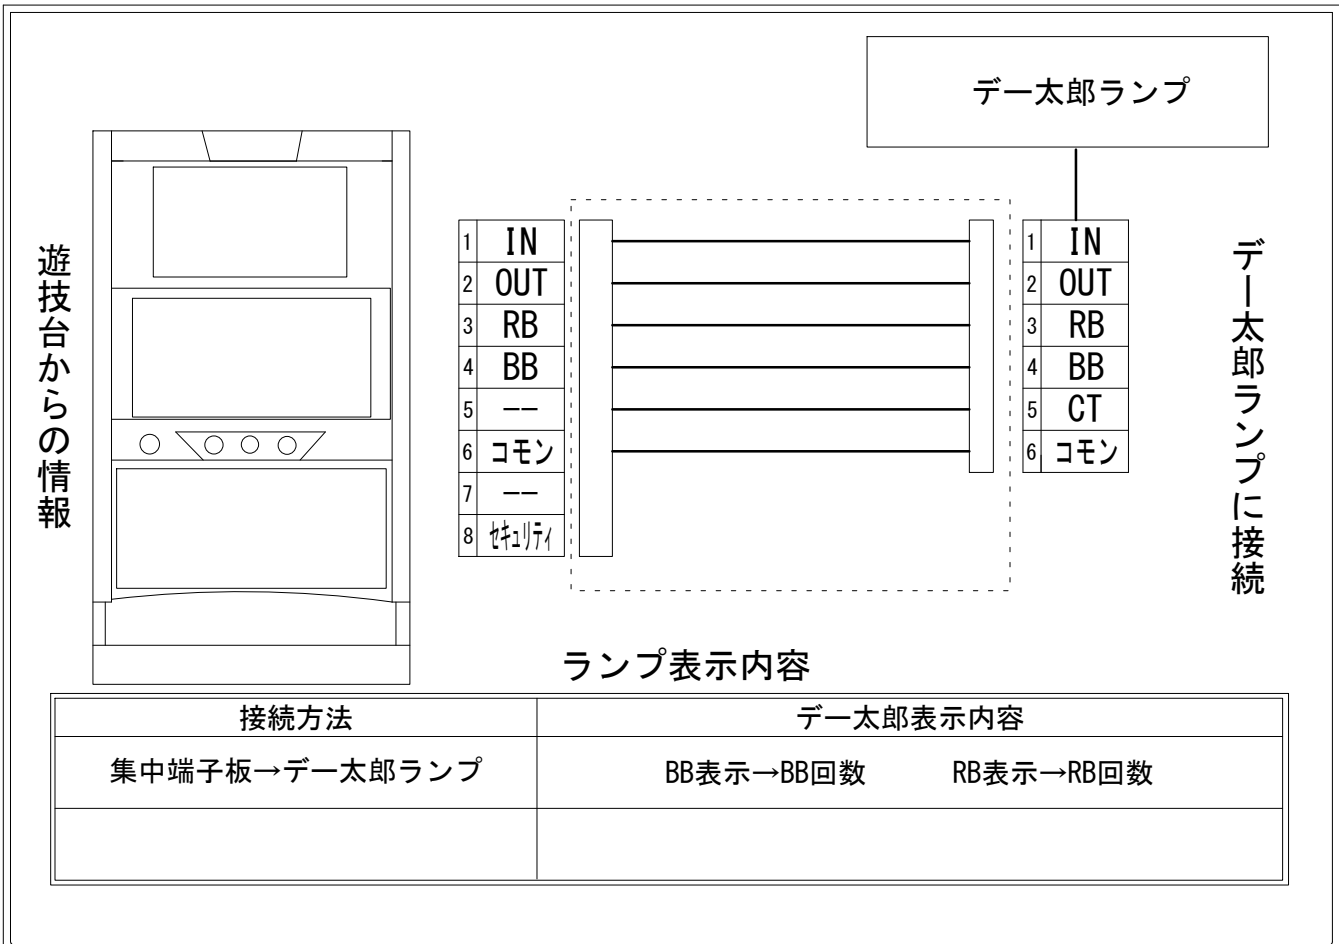

デー太郎（パチスロ） 取付配線資料 2015年01月15日 06

メーカー名	アクロス		
機種名	スーパージャックポット		
遊技タイプ	Aタイプ		
出力情報	あり ・ なし	ワンショット ・ 連続	その他

接続方法

台情報出力

端子番号	情報名	出力内容
①	メダル投入	メダル投入時出力(再遊技を含む最大3回)
②	メダル払出	メダル払出時出力(再遊技を含む最大15回)
③	外部出力1	レギュラーボーナス開始から終了まで
④	外部出力2	ビッグボーナス開始から終了まで
⑤	外部出力3	出力しない
⑥	リレーコモン	
⑦	外部出力4	出力しない
⑧	外部出力5	セキュリティ信号

※外部出力5について詳細はメーカーにお問い合わせください。