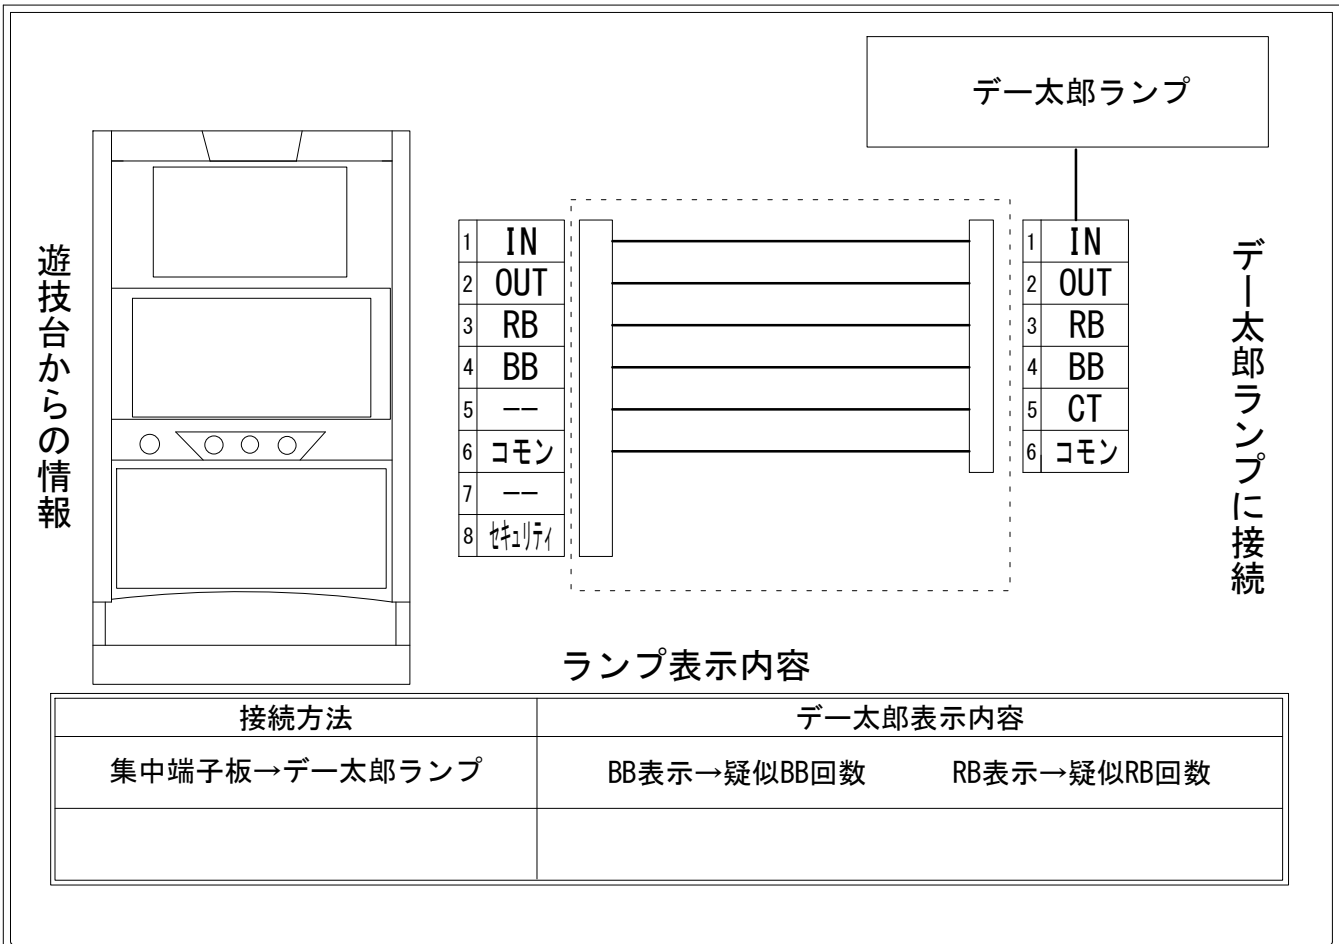

デー太郎（パチスロ） 取付配線資料 2014年08月27日 04

メーカー名	アクロス		
機種名	沖ドキ！・沖ドキ！-30		
遊技タイプ	ATタイプ		
出力情報	あり	なし	ワンショット ・ 連続 ・ その他

接続方法

台情報出力

端子番号	情報名	出力内容
①	メダル投入	メダル投入時出力(再遊技を含む最大3回)
②	メダル払出	メダル払出時出力(再遊技を含む最大7回)
③	外部出力1	ボーナスに当選し(赤7・赤7・BAR)が1直線上に表示してから30ゲーム間出力
④	外部出力2	ボーナスに当選し(赤7・赤7・赤7)が1直線上に表示してから70ゲーム間出力
⑤	外部出力3	出力しない
⑥	リレーコモン	
⑦	外部出力4	出力しない
⑧	外部出力5	セキュリティ信号

※外部出力5について詳細はメーカーにお問い合わせください。