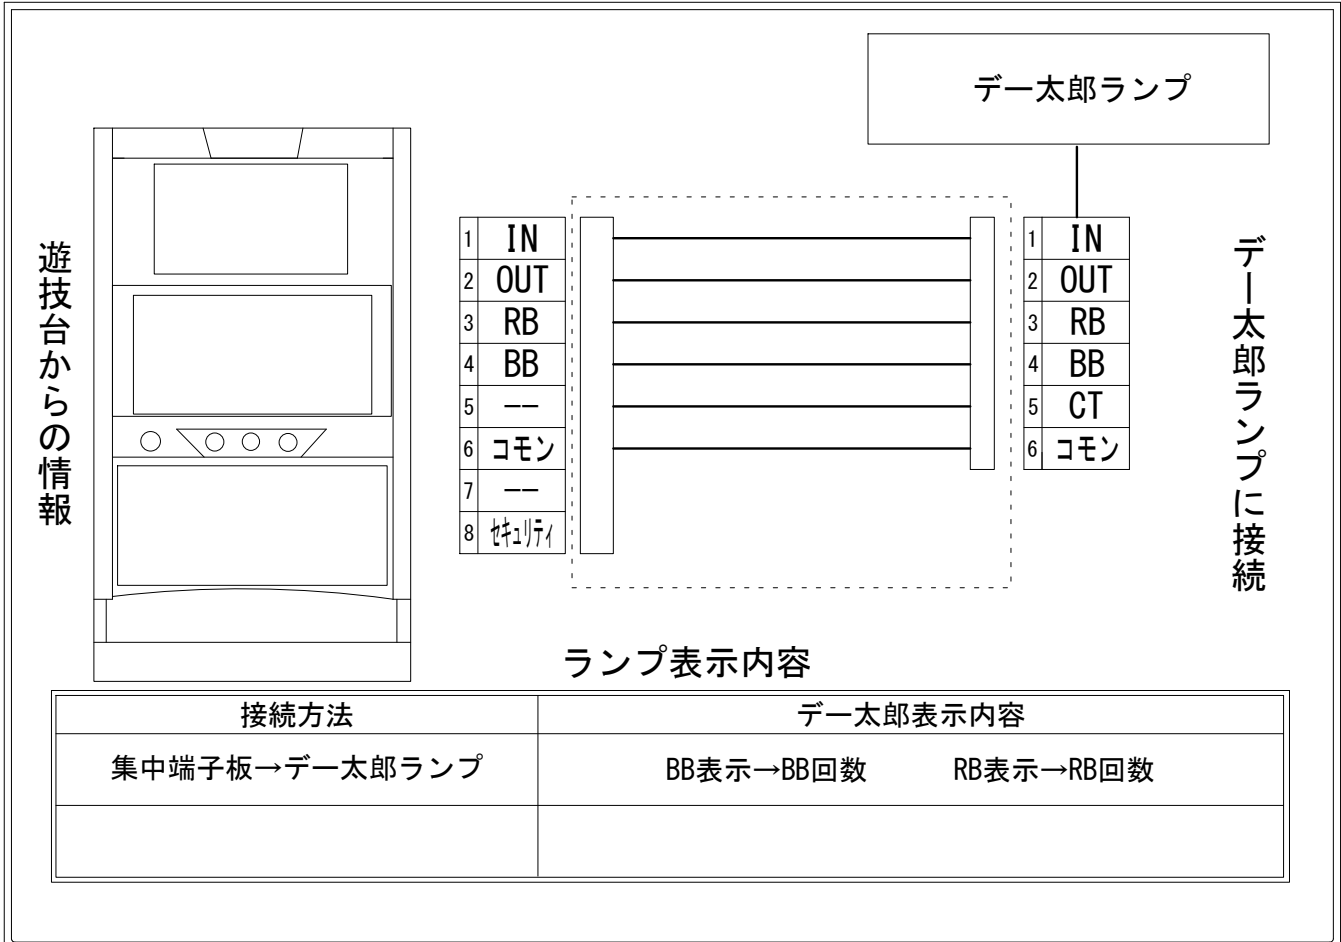

# デー太郎（パチスロ） 取付配線資料 2014年05月23日 02

メーカー名	アクロス		
機種名	B-MAX		
遊技タイプ	ノーマル		
出力情報	あり ・ なし	ワンショット ・ 連続	その他

## 接続方法

## 台情報出力

端子番号	情報名	出力内容
①	メダル投入	毎遊技、投入した遊技メダル数(再遊技を含む最大3回)
②	メダル払出	入賞による払出發生時の遊技メダル数(再遊技を含む最大15回)
③	外部出力1	レギュラーボーナス開始から終了まで
④	外部出力2	ビックボーナス開始から終了まで
⑤	外部出力3	常時0 (出力しない)
⑥	リレーコモン	
⑦	外部出力4	常時0 (出力しない)
⑧	外部出力5	セキュリティー信号