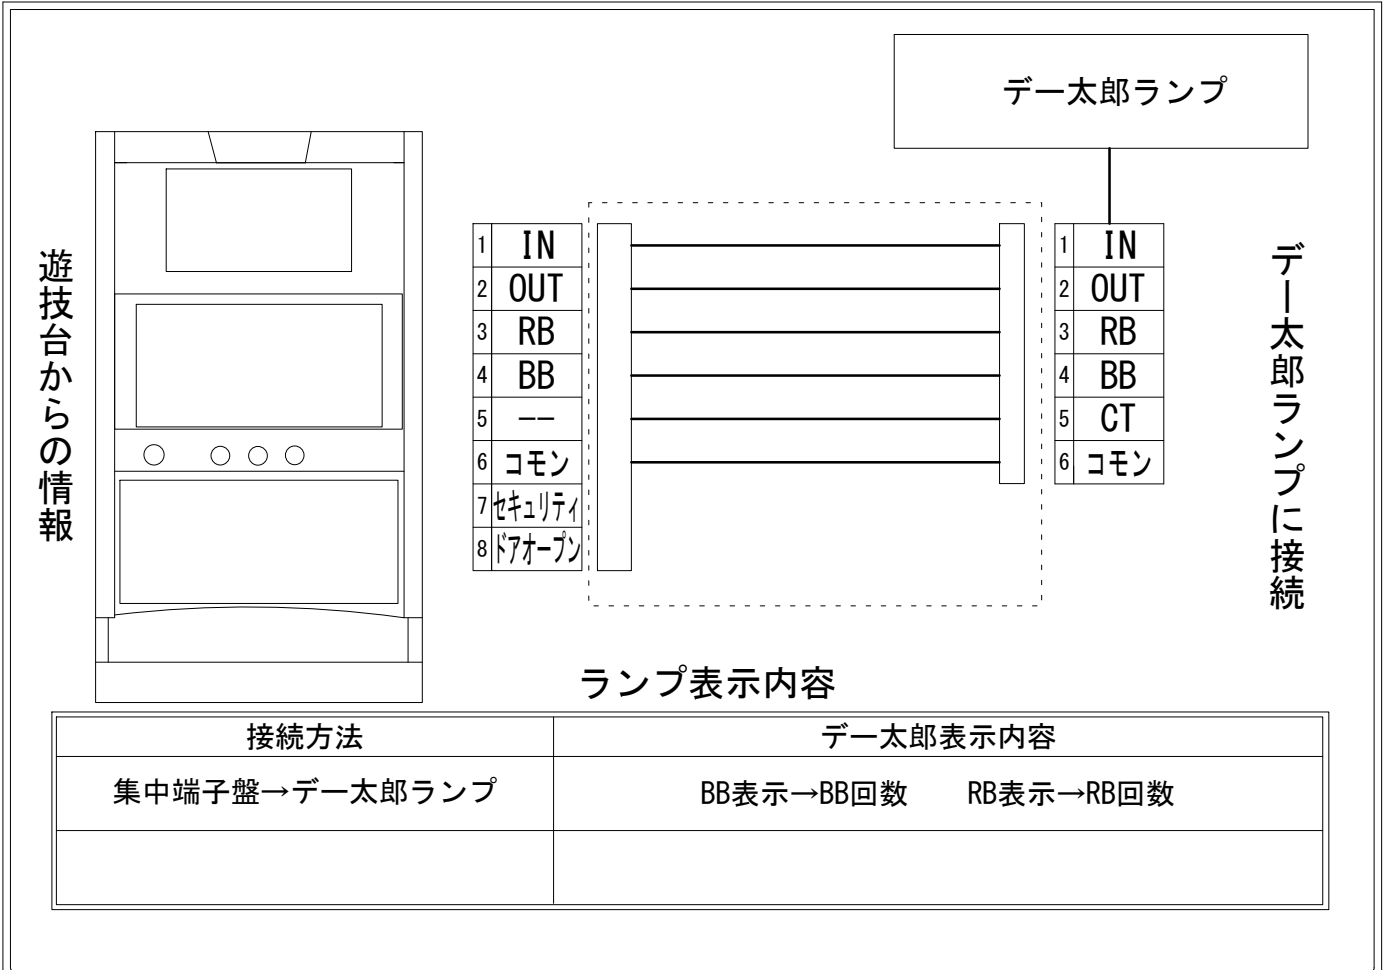

# デー太郎（パチスロ） 取付配線資料 2017年06月27日 03

メーカー名	ハイライツ		
機種名	しすくえパラダイス		
遊技タイプ	A+RTタイプ		
出力情報	あり	なし	ワンショット ・ 連続 ・ その他

## 接続方法

## 台情報出力

端子番号	情報名	出力内容
①	メダル投入	メダル投入信号
②	メダル払出	メダル払出信号
③	外部出力1	RB信号
④	外部出力2	BB信号
⑤	外部出力3	未使用
⑥	リレーコモン	
⑦	外部出力4	セキュリティ信号
⑧	外部出力5	ドアオープン信号

※外部出力についての詳細は遊技機メーカーにお問い合わせ下さい。