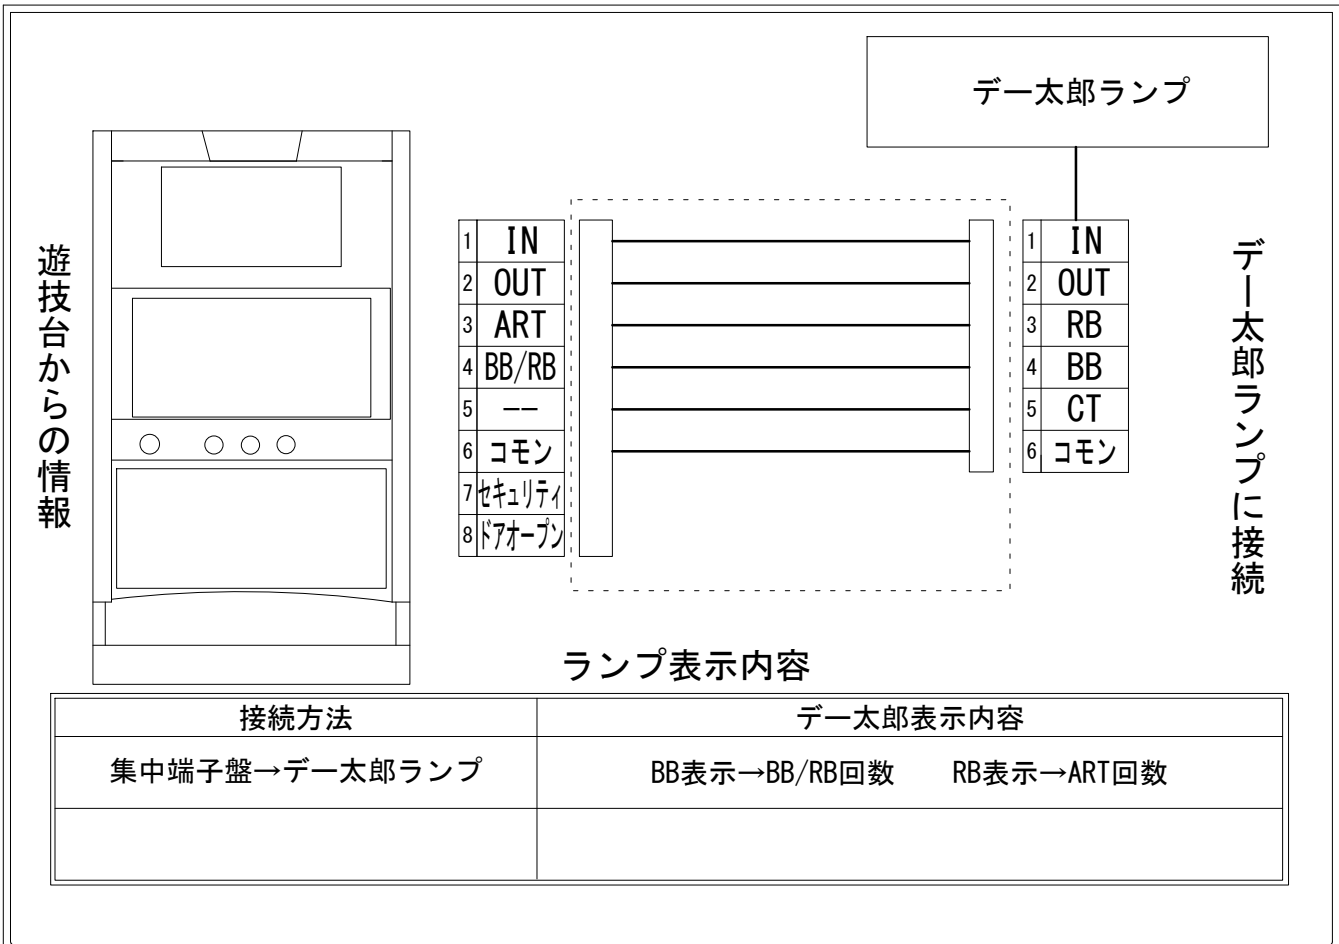

# デー太郎（パチスロ） 取付配線資料 2016年12月17日 02

メーカー名	ハイライツ		
機種名	シスタークエスト		
遊技タイプ	A+ARTタイプ		
出力情報	あり	なし	ワンショット ・ 連続 ・ その他

## 接続方法

## 台情報出力

端子番号	情報名	出力内容
①	メダル投入	メダル投入信号
②	メダル払出	メダル払出信号
③	外部出力1	ART信号(冒険ラッシュ)突入後2GでOFF
④	外部出力2	BB/RB信号(赤7揃い)(青7揃い)(十勇士伝説揃い)(青7・青7・BAR)開始から終了まで
⑤	外部出力3	未使用
⑥	リレーコモン	
⑦	外部出力4	セキュリティ信号
⑧	外部出力5	ドアオープン信号

※外部出力5についての詳細は遊技機メーカーにお問い合わせ下さい。