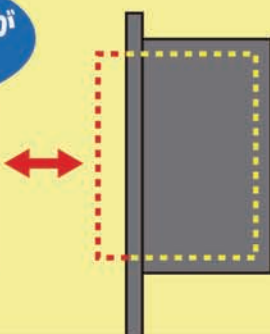

### Point 4

オプションによって  
 多彩な組み合わせが可能

- 充電用 USB
- スマートフォンホルダー
- カップホルダー

各パーツの  
 配置変更も  
 可能です

呼び出し!

Push!

呼び出し  
 ボタン

特許出願中

## ポップ収納

A4サイズまでの冊子を収納可能  
遊技台説明等の出し入れが容易

A4縦サイズが  
収納可能

A4

## 多彩な レイアウト

好みのポジションに呼び出しランプ、スマートフォンフォルダー、ドリンクホルダーをそれぞれレイアウトできます。

※オプション