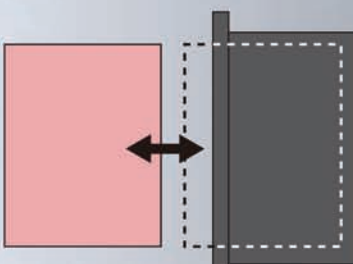

### Point 1

ボタンプッシュで  
 カンタン呼出

### Point 2

呼び出し状態はランプの  
 リモコンで解除可能

不正解除操作で  
 呼出解除できます。

### Point 3

ポップ入れも標準装備