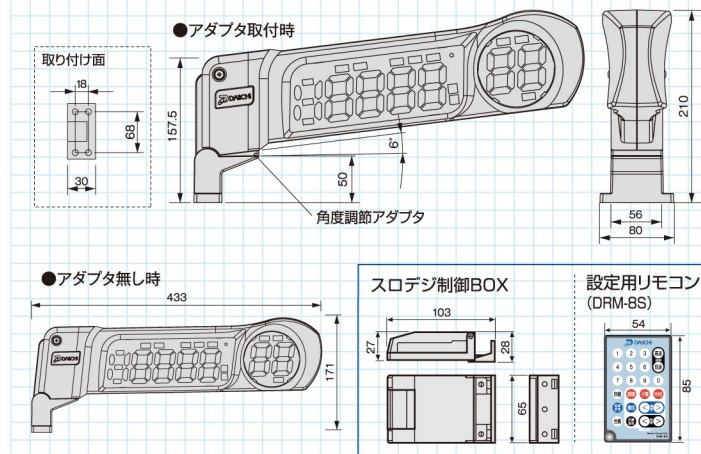

外形寸法図 (mm)

<http://daiichi.net/jp/>

できるがきっとそこに…

大一電機産業株式会社

DAICHI 本社/〒476-0006 愛知県東海市浅山3-77 TEL(052)308-5111(代)

名古屋営業所/〒476-0006 愛知県東海市浅山3-77
東京営業所/〒110-0015 東京都台東区東上野3-15-5 管我ビル1階
大阪営業所/〒556-0016 大阪府大阪市浪速区元町1-7-5 クラッシーコート101号室
福岡営業所/〒812-0042 福岡県福岡市博多区豊1-5-13 福岡NSビル1階
広島営業所/〒732-0042 広島県広島市東区矢野2-8-29 サンライフ松谷1階
仙台営業所/〒982-0011 宮城県仙台市太白区長町6-6-9 板橋ビル1階

TEL(052)308-5111
TEL(03)5818-0411
TEL(06)6636-7511
TEL(092)437-6011
TEL(082)508-1153
TEL(022)748-0911

エコアクション21
認証・登録番号0004518