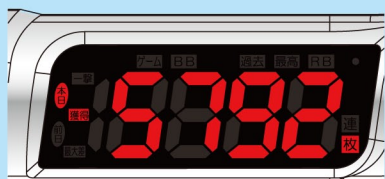

は点滅を表します。

5ケタ表示部

本日BB、RB回数 (過去最高表示可能)

ゲーム回数 (もしくはゲーム累計)

本日獲得枚数 (過去最高表示可能)

連荘中一撃獲得 (ボーナス中は単独獲得)

本日最大差枚数 (過去最高表示可能)

前日最大差枚数

先端表示部

連荘現在

本日BB回数

本日ボーナス合計

状況を的確に表現する先端ランプ部

は点滅を表します。

■状況別ランプ表現

イルミネーションやランニング演出、各ボーナス中の点滅が可能

■連荘回数表現

現在の連荘回数をランプ部の段数と色分けて表現可能

製品仕様

スロデジ本体 (DTD-1DA)

外形寸法	424mm(W)×約210mm(H)×80mm(D) (角度調節アダプタ無し時は433(W)×171(H)×80(D))
重量	775g

スロデジ制御BOX (DBD-1DA)

電源電圧	AC24V±10%
消費電力	12VA(6W)
外形寸法	65mm(W)×103mm(H)×28mm(D)
重量	140g
接続台数	最大30台
情報入力	接点入力 開放電圧 12V 動作電流 5mA
情報出力	フォトコプラ出力 最大10mA(極性なし)