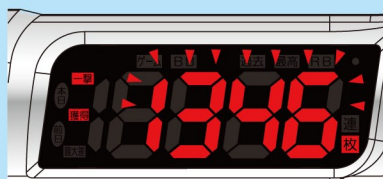

は点滅を表します。

5ケタ表示部

本日BB、RB回数 (過去最高表示可能)

ゲーム回数 (もしくはゲーム累計)

本日獲得枚数 (過去最高表示可能)

連荘中一撃獲得 (ボーナス中は単独獲得)

本日最大差枚数 (過去最高表示可能)

前日最大差枚数

先端表示部

連荘現在

本日BB回数

本日ボーナス合計

状況を的確に表現する先端ランプ部

は点滅を表します。

■状況別ランプ表現

イルミネーションやランニング演出、各ボーナス中の点滅が可能

■連荘回数表現

現在の連荘回数をランプ部の段数と色分けて表現可能

製品仕様

スロデジ本体 (DTD-1DA)

外形寸法	424mm(W)×約210mm(H)×80mm(D) (角度調節アダプタ無し時は433(W)×171(H)×80(D))
重量	775g

スロデジ制御BOX (DBD-1DA)

電源電圧	AC24V±10%
消費電力	12VA(6W)
外形寸法	65mm(W)×103mm(H)×28mm(D)
重量	140g
接続台数	最大30台
情報入力	接点入力 開放電圧 12V 動作電流 5mA
情報出力	フォトコプラ出力 最大10mA(極性なし)