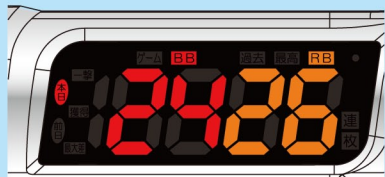

スロットに特化した魅せるデータ表示器！

スロットに
特化した
データ表示

先端虹色
イルミネーション

台選別
お客様への
データ表示

プレート式データ表示器

スロデータ

スロット専用だからできる多彩な表現力！

各種データ表示機能

は点滅を表します。

5ケタ表示部

本日BB、RB回数 (過去最高表示可能)

ゲーム回数 (もしくはゲーム累計)

本日獲得枚数 (過去最高表示可能)

連荘中一撃獲得 (ボーナス中は単独獲得)

本日最大差枚数 (過去最高表示可能)

前日最大差枚数

先端表示部

連荘現在

本日BB回数

本日ボーナス合計

状況を的確に表現する先端ランプ部

は点滅を表します。

■状況別ランプ表現

イルミネーションやランニング演出、各ボーナス中の点滅が可能

■連荘回数表現

現在の連荘回数をランプ部の段数と色分けて表現可能

製品仕様

スロデジ本体 (DTD-1DA)

外形寸法	424mm(W)×約210mm(H)×80mm(D) (角度調節アダプタ無し時は433(W)×171(H)×80(D))
重量	775g

スロデジ制御BOX (DBD-1DA)

電源電圧	AC24V±10%
消費電力	12VA(6W)
外形寸法	65mm(W)×103mm(H)×28mm(D)
重量	140g
接続台数	最大30台
情報入力	接点入力 開放電圧 12V 動作電流 5mA
情報出力	フォトコプラ出力 最大10mA(極性なし)