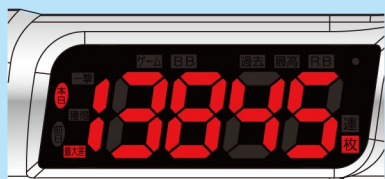

は点滅を表します。

5ケタ表示部

本日BB、RB回数 (過去最高表示可能)

ゲーム回数 (もしくはゲーム累計)

本日獲得枚数 (過去最高表示可能)

連荘中一撃獲得 (ボーナス中は単独獲得)

本日最大差枚数 (過去最高表示可能)

前日最大差枚数

先端表示部

連荘現在

本日BB回数

本日ボーナス合計

状況を的確に表現する先端ランプ部

は点滅を表します。

■状況別ランプ表現

イルミネーションやランニング演出、各ボーナス中の点滅が可能

■連荘回数表現

現在の連荘回数をランプ部の段数と色分けて表現可能

製品仕様

スロデジ本体 (DTD-1DA)

外形寸法	424mm(W)×約210mm(H)×80mm(D) (角度調節アダプタ無し時は433(W)×171(H)×80(D))
重量	775g

スロデジ制御BOX (DBD-1DA)

電源電圧	AC24V±10%
消費電力	12VA(6W)
外形寸法	65mm(W)×103mm(H)×28mm(D)
重量	140g
接続台数	最大30台
情報入力	接点入力 開放電圧 12V 動作電流 5mA
情報出力	フォトコプラ出力 最大10mA(極性なし)