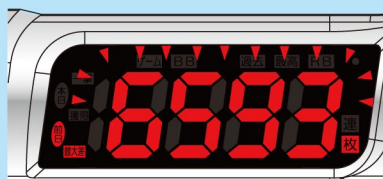

スロットに特化した魅せるデータ表示器！

スロットに
特化した
データ表示

先端虹色
イルミネーション

台選別
お客様への
データ表示

プレート式データ表示器

スロデータ

スロット専用だからできる多彩な表現力！

各種データ表示機能

は点滅を表します。

5ケタ表示部

本日BB、RB回数 (過去最高表示可能)

ゲーム回数 (もしくはゲーム累計)

本日獲得枚数 (過去最高表示可能)

連荘中一撃獲得 (ボーナス中は単独獲得)

本日最大差枚数 (過去最高表示可能)

前日最大差枚数

先端表示部

連荘現在

本日BB回数

本日ボーナス合計

状況を的確に表現する先端ランプ部

は点滅を表します。

■状況別ランプ表現

イルミネーションやランニング演出、各ボーナス中の点滅が可能

■連荘回数表現

現在の連荘回数をランプ部の段数と色分けて表現可能

製品仕様

スロデジ本体 (DTD-1DA)

外形寸法	424mm(W)×約210mm(H)×80mm(D) (角度調節アダプタ無し時は433(W)×171(H)×80(D))
重量	775g

スロデジ制御BOX (DBD-1DA)

電源電圧	AC24V±10%
消費電力	12VA(6W)
外形寸法	65mm(W)×103mm(H)×28mm(D)
重量	140g
接続台数	最大30台
情報入力	接点入力 開放電圧 12V 動作電流 5mA
情報出力	フォトコプラ出力 最大10mA(極性なし)