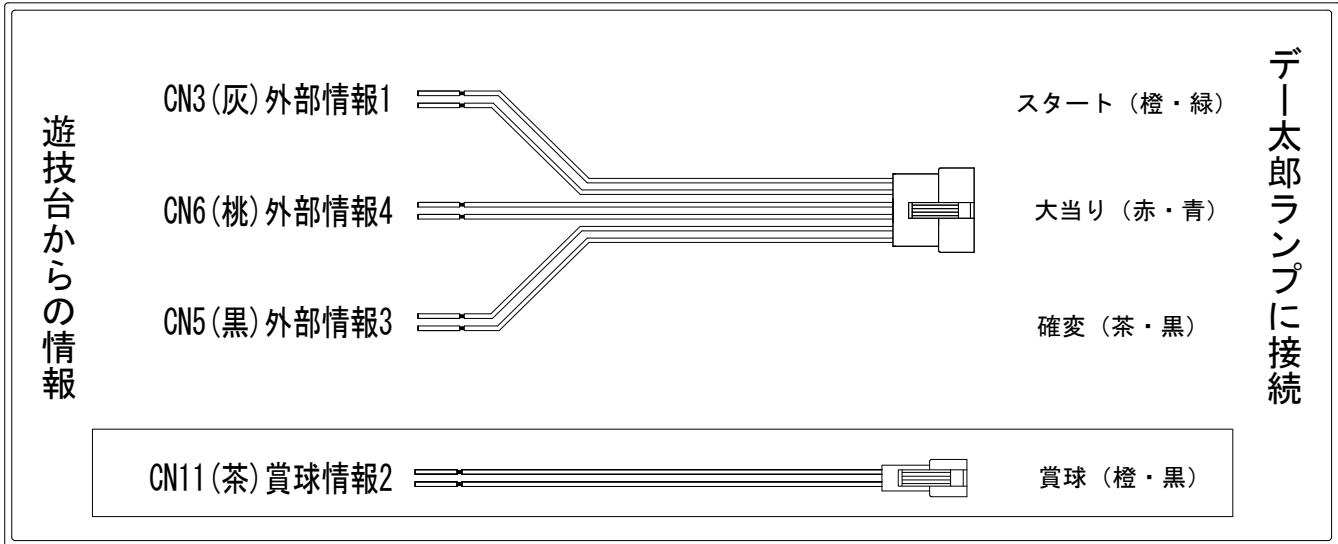

デー太郎（パチンコ） 取付配線資料 2019年03月25日 16

メーカー名	メーシー		
機種名	Pスターオーシャン4 SWEET PREMIUM ver. AA		
ワンタッチ台接続ハーネス	A	DSH-H001	
賞球入力変換ハーネス	B	DYR-H182	

ハーネス結線図

外部端子板

出力情報

端子番号	端子色	出力情報	内容	時短	大当	小当	
CN1	白	賞球情報1	賞球情報 (10球の賞球で1パルス)				
CN2	緑	扉・枠開放	扉または枠の開放情報				
CN3	灰	外部情報1	特別図柄1または特別図柄2の変動回数				→スタートに接続
CN4	黄	外部情報2	始動口への遊技球入賞				
CN5	黒	外部情報3	すべての大当たり中及び時短中	○	○		→確変に接続
CN6	桃	外部情報4	すべての大当たり中		○		→大当りに接続
CN7	青	外部情報5	すべての大当たり中		○		
CN8	赤	外部情報6	時短中	○			
CN9	橙	外部情報7	すべての大当たり中		○		
CN10	水	外部情報8	すべての大当たり中		○		
CN11	茶	賞球情報2	賞球予定情報 (10球の賞球で1パルス)				→賞球線に接続
CN12	紫	セキュリティ	セキュリティ信号				