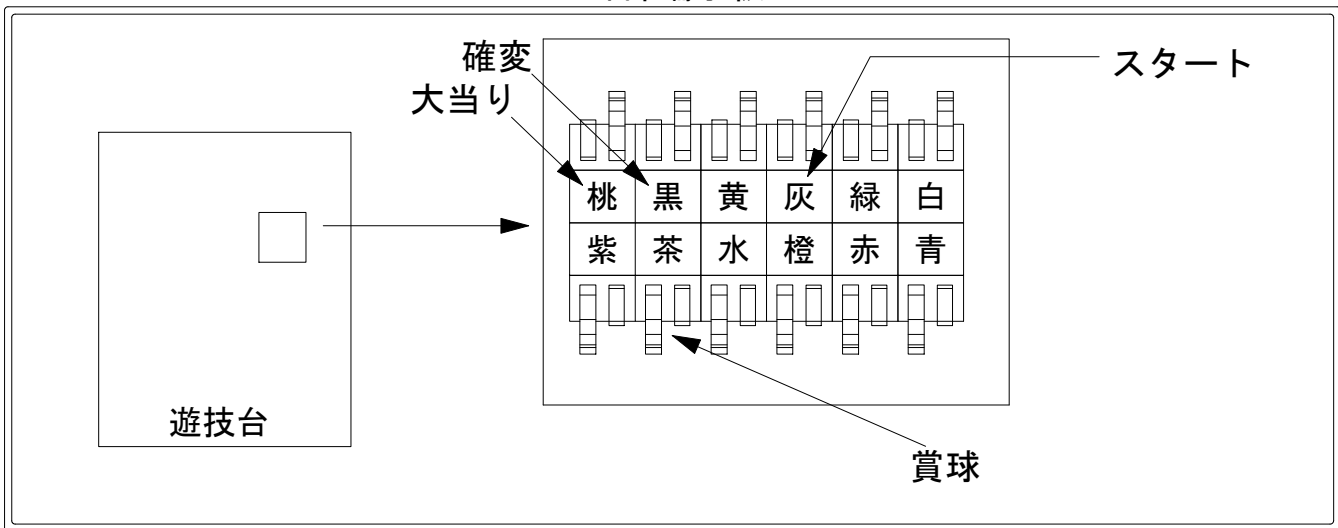

デー太郎（パチンコ） 取付配線資料 2019年03月25日 16

メーカー名	メーシー		
機種名	Pスターオーシャン4 SWEET PREMIUM ver. AA		
ワンタッチ台接続ハーネス	A	DSH-H001	
賞球入力変換ハーネス	B	DYR-H182	

ハーネス結線図

外部端子板

出力情報

端子番号	端子色	出力情報	内容	時短	大当	小当	
CN1	白	賞球情報1	賞球情報 (10球の賞球で1パルス)				
CN2	緑	扉・枠開放	扉または枠の開放情報				
CN3	灰	外部情報1	特別図柄1または特別図柄2の変動回数				→スタートに接続
CN4	黄	外部情報2	始動口への遊技球入賞				
CN5	黒	外部情報3	すべての大当たり中及び時短中	○	○		→確変に接続
CN6	桃	外部情報4	すべての大当たり中		○		→大当りに接続
CN7	青	外部情報5	すべての大当たり中		○		
CN8	赤	外部情報6	時短中	○			
CN9	橙	外部情報7	すべての大当たり中		○		
CN10	水	外部情報8	すべての大当たり中		○		
CN11	茶	賞球情報2	賞球予定情報 (10球の賞球で1パルス)				→賞球線に接続
CN12	紫	セキュリティ	セキュリティ信号				