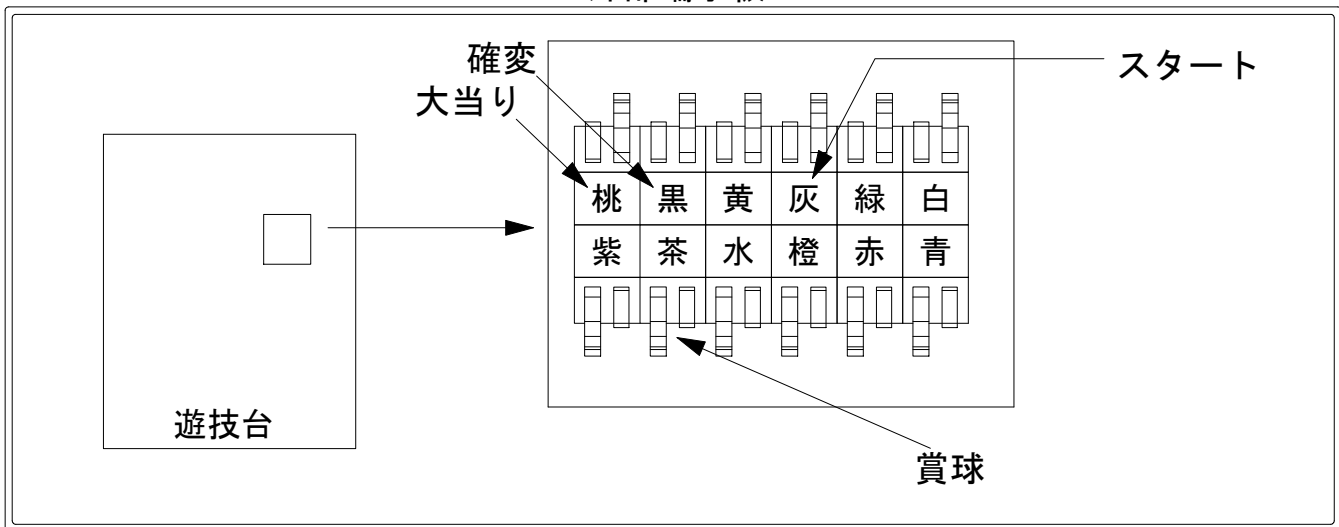

デー太郎（パチンコ） 取付配線資料 2019年10月16日 19

メーカー名	メーシー		
機種名	Pデビルメイクライ4	アウトオブリミット	AA
入力変換ハーネスセット	A	DYR-H171	
賞球入力変換ハーネス	B	DYR-H182	

ハーネス結線図

外部端子板

出力情報

端子番号	端子色	出力情報	内容	時短	大当	小当		
CN1	白	賞球情報1	賞球情報(10球の賞球で1パルス)					
CN2	緑	扉・枠開放	扉または枠の開放情報					
CN3	灰	外部情報1	特別図柄1または特別図柄2の変動回数					→スタートに接続
CN4	黄	外部情報2	始動口1、始動口2または始動口3への遊技球入賞					
CN5	黒	外部情報3	大当たり中+時短中	○	○			→確変に接続
CN6	桃	外部情報4	大当たり中		○			→大当りに接続
CN7	青	外部情報5	大当たり中+小当たり中		○	○		
CN8	赤	外部情報6	時短中	○				
CN9	橙	外部情報7	V入賞通過情報					
CN10	水	外部情報8	始動口3(クレイジースタート)への遊技球入賞					
CN11	茶	賞球情報2	賞球予定情報(10球の賞球で1パルス)					→賞球線に接続
CN12	紫	セキュリティ	セキュリティ信号					