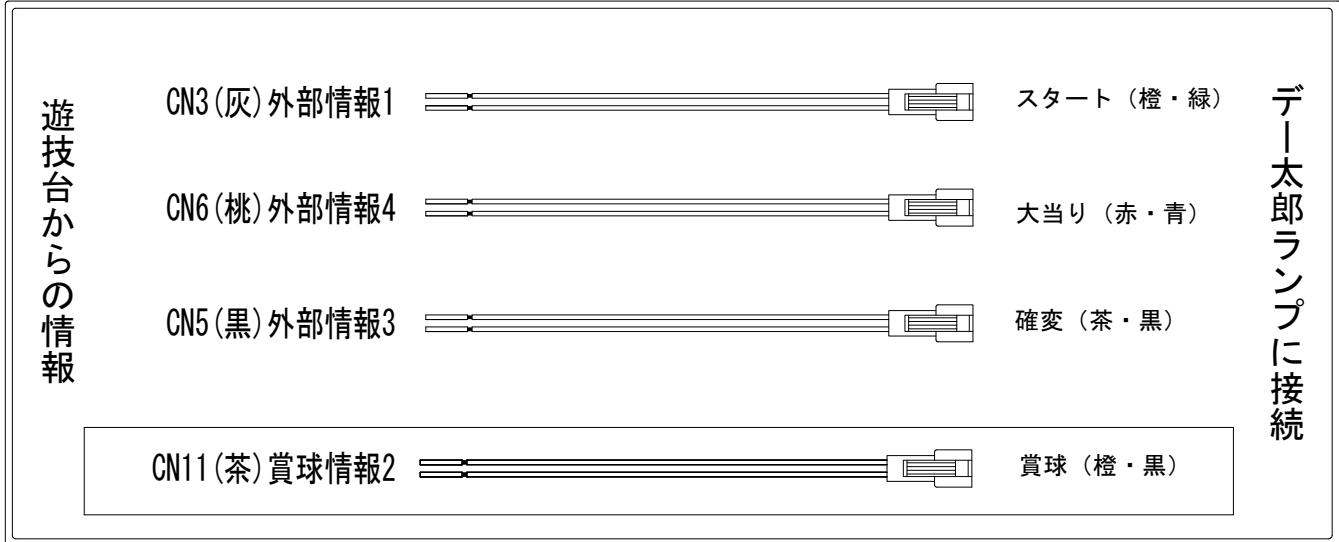

デー太郎（パチンコ） 取付配線資料 2019年10月16日 19

メーカー名	メーシー		
機種名	Pデビルメイクライ4	アウトオブリミット	AA
入力変換ハーネスセット	A	DYR-H171	
賞球入力変換ハーネス	B	DYR-H182	

ハーネス結線図

外部端子板

出力情報

端子番号	端子色	出力情報	内容	時短	大当	小当		
CN1	白	賞球情報1	賞球情報(10球の賞球で1パルス)					
CN2	緑	扉・枠開放	扉または枠の開放情報					
CN3	灰	外部情報1	特別図柄1または特別図柄2の変動回数					→スタートに接続
CN4	黄	外部情報2	始動口1、始動口2または始動口3への遊技球入賞					
CN5	黒	外部情報3	大当たり中+時短中	○	○			→確変に接続
CN6	桃	外部情報4	大当たり中		○			→大当りに接続
CN7	青	外部情報5	大当たり中+小当たり中		○	○		
CN8	赤	外部情報6	時短中	○				
CN9	橙	外部情報7	V入賞通過情報					
CN10	水	外部情報8	始動口3(クレイジースタート)への遊技球入賞					
CN11	茶	賞球情報2	賞球予定情報(10球の賞球で1パルス)					→賞球線に接続
CN12	紫	セキュリティ	セキュリティ信号					