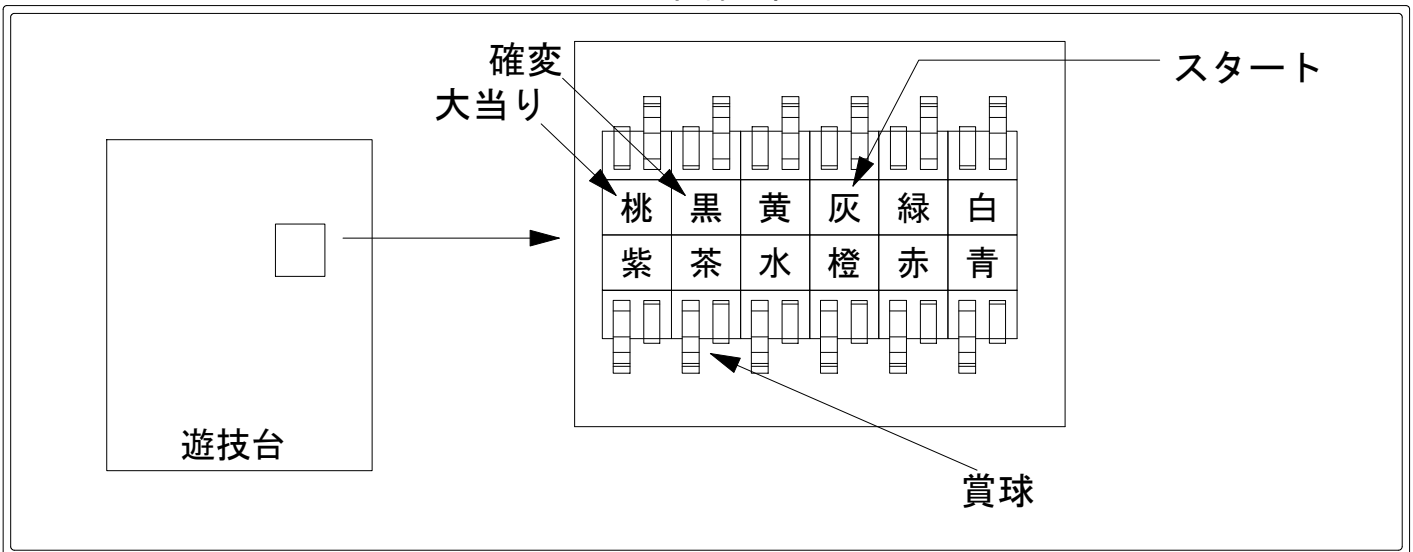

デー太郎（パチンコ） 取付配線資料 2020年10月28日 18-1

メーカー名	メーシー	
機種名	Pハイスクール・フリート	MA AE
入力変換ハーネスセット	A	DYR-H171
賞球入力変換ハーネス	B	DYR-H182

ハーネス結線図

外部端子板

出力情報

端子番号	端子色	出力情報	内容	時短	大当	小当		
CN1	白	賞球情報1	賞球情報 (10球の賞球で1パルス)					
CN2	緑	扉・枠開放	扉または枠の開放情報					
CN3	灰	外部情報1	特別図柄1または特別図柄2の変動回数					→スタートに接続
CN4	黄	外部情報2	始動口1または始動口2への遊技球入賞					
CN5	黒	外部情報3	大当り中+時短中+確変中	○	○			→確変に接続
CN6	桃	外部情報4	大当り中		○			→大当りに接続
CN7	青	外部情報5	確変中 (高確率+時短あり中)	○				
CN8	赤	外部情報6	小当りRUSH中 (高確率+時短なし中)			○		
CN9	橙	外部情報7	時短中	○				
CN10	水	外部情報8	大当り中		○			
CN11	茶	賞球情報2	賞球予定情報 (10球の賞球で1パルス)					→賞球線に接続
CN12	紫	セキュリティ	セキュリティ信号					