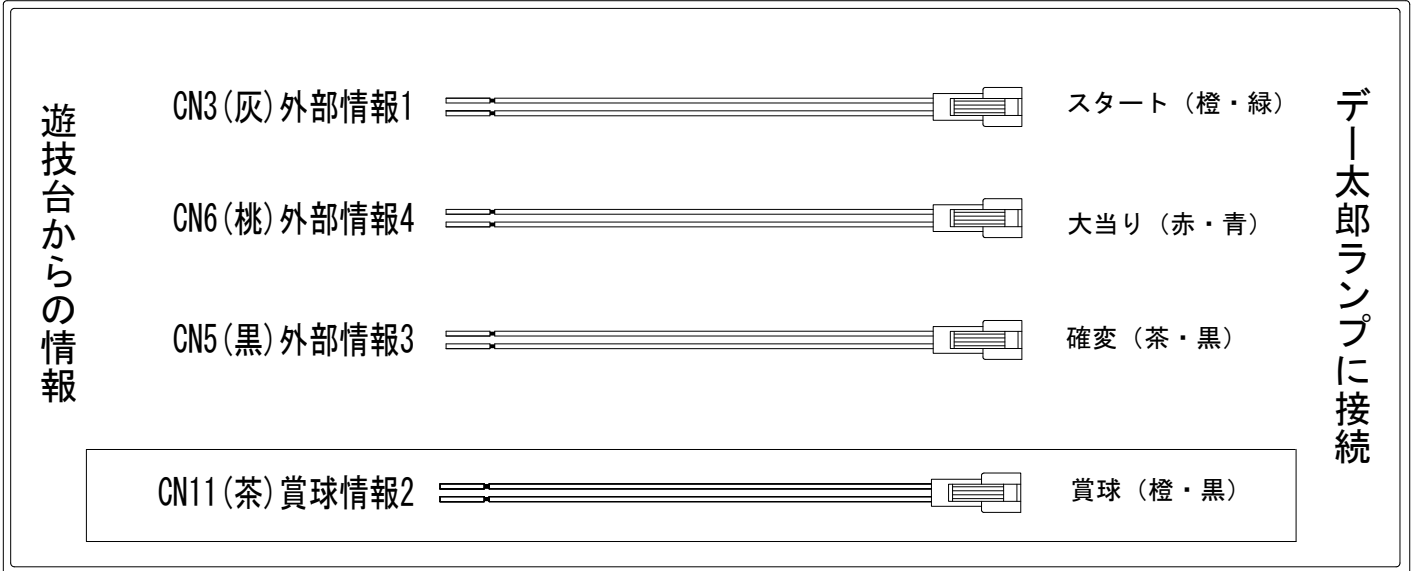

デー太郎（パチンコ） 取付配線資料 2020年10月28日 18-1

メーカー名	メーシー	
機種名	Pハイスクール・フリート	MA AE
入力変換ハーネスセット	A	DYR-H171
賞球入力変換ハーネス	B	DYR-H182

ハーネス結線図

外部端子板

出力情報

端子番号	端子色	出力情報	内容	時短	大当	小当		
CN1	白	賞球情報1	賞球情報 (10球の賞球で1パルス)					
CN2	緑	扉・枠開放	扉または枠の開放情報					
CN3	灰	外部情報1	特別図柄1または特別図柄2の変動回数					→スタートに接続
CN4	黄	外部情報2	始動口1または始動口2への遊技球入賞					
CN5	黒	外部情報3	大当り中+時短中+確変中	○	○			→確変に接続
CN6	桃	外部情報4	大当り中		○			→大当りに接続
CN7	青	外部情報5	確変中 (高確率+時短あり中)	○				
CN8	赤	外部情報6	小当りRUSH中 (高確率+時短なし中)			○		
CN9	橙	外部情報7	時短中	○				
CN10	水	外部情報8	大当り中		○			
CN11	茶	賞球情報2	賞球予定情報 (10球の賞球で1パルス)					→賞球線に接続
CN12	紫	セキュリティ	セキュリティ信号					