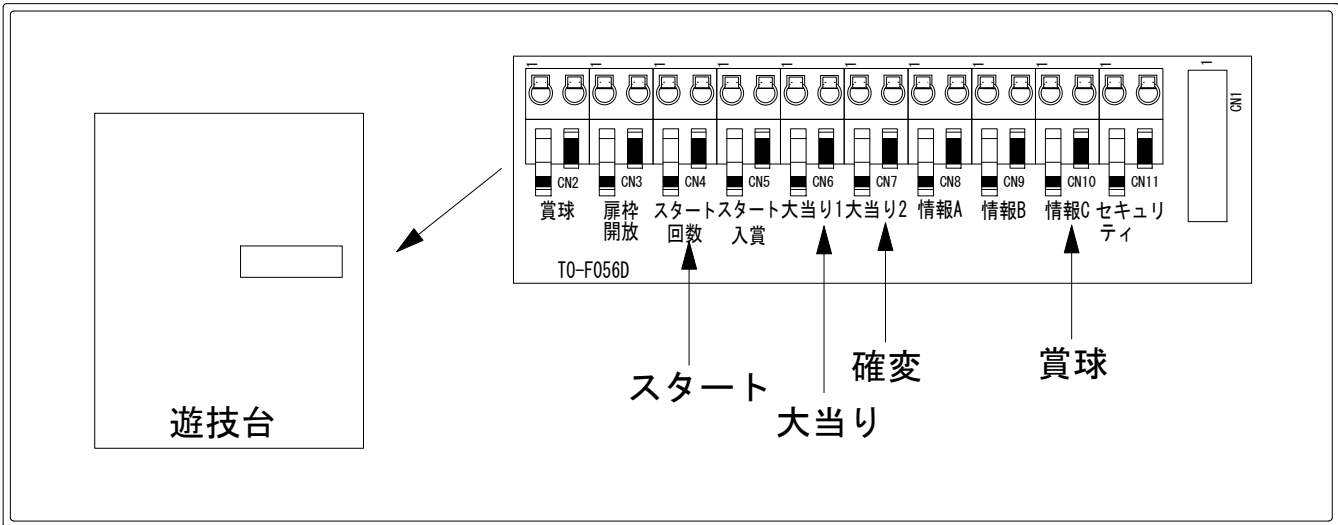

# デー太郎（パチンコ） 取付配線資料 2019年05月28日 72

メーカー名	豊丸	
機種名	PA女子ザジャイアント	YF
ワンタッチ台接続ハーネス	A	DSH-H001
賞球入力変換ハーネス	B	DYR-H182

ハーネス結線図

外部端子板

出力情報

端子	信号名称	出力内容	大当	確変		
CN2白	賞球	払い出し10個ごとに出力				
CN3緑	扉枠開放	扉または枠が開放している間出力				
CN4灰	スタート回数	メイン図柄が停止するごとに出力 (出力は1/10図柄のみ)				→スタートに接続
CN5黄	スタート入賞	すべての始動口に入賞するごとに出力				
CN6黒	大当り1	すべての大当り中に出力	○			→大当りに接続
CN7桃	大当り2	すべての大当り中、電チューサポート中出力	○	○		→確変に接続
CN8青	情報A	始動口1に入賞するごとに出力				
CN9赤	情報B	アウト計測10個ごとに出力				
CN10橙	情報C メイン賞球	払い出し予定個数10個ごとに出力				→賞球に接続
CN11水	セキュリティ	右記異常時 (スイッチ・磁気・誘導磁界・各入賞口・RAMカ)に出力				