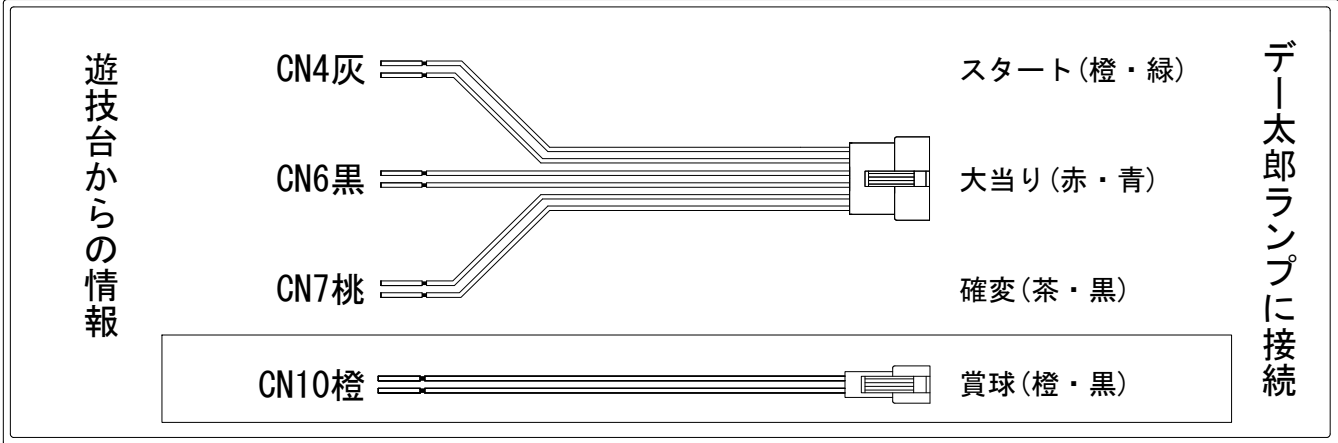

# デー太郎（パチンコ） 取付配線資料 2019年05月28日 72

メーカー名	豊丸	
機種名	PA女子ザジャイアント	YF
ワンタッチ台接続ハーネス	A	DSH-H001
賞球入力変換ハーネス	B	DYR-H182

ハーネス結線図

外部端子板

出力情報

端子	信号名称	出力内容	大当	確変		
CN2白	賞球	払い出し10個ごとに出力				
CN3緑	扉枠開放	扉または枠が開放している間出力				
CN4灰	スタート回数	メイン図柄が停止するごとに出力 (出力は1/10図柄のみ)				→スタートに接続
CN5黄	スタート入賞	すべての始動口に入賞するごとに出力				
CN6黒	大当り1	すべての大当り中に出力	○			→大当りに接続
CN7桃	大当り2	すべての大当り中、電チューサポート中出力	○	○		→確変に接続
CN8青	情報A	始動口1に入賞するごとに出力				
CN9赤	情報B	アウト計測10個ごとに出力				
CN10橙	情報C メイン賞球	払い出し予定個数10個ごとに出力				→賞球に接続
CN11水	セキュリティ	右記異常時 (スイッチ・磁気・誘導磁界・各入賞口・RAMカ)に出力				