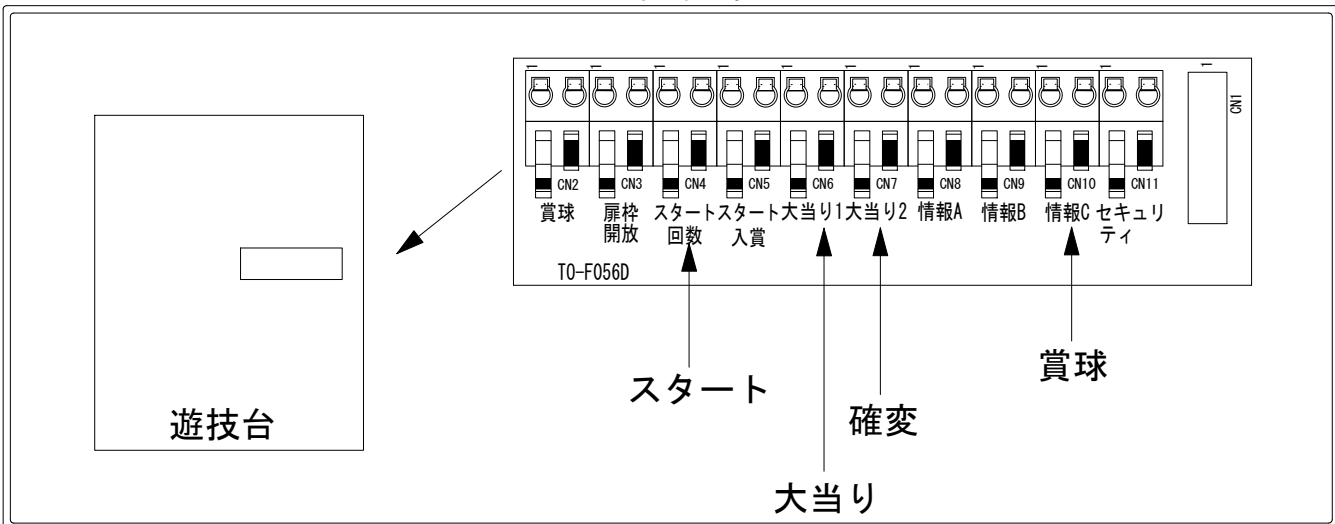

デー太郎（パチンコ）取付配線資料 2020年10月27日 69-1

メーカー名	豊丸	
機種名	Pロードファラオ～神の一撃～	5T 1AC
ワンタッチ台接続ハーネス	A	DSH-H001
賞球入力変換ハーネス	B	DYR-H182

ハーネス結線図

外部端子板

出力情報

端子	信号名称	出力内容	電サポ	大当	
CN2白	賞球	払い出し10個ごとに出力			
CN3緑	扉枠開放	扉または枠が開放している間出力			
CN4灰	スタート回数	メイン図柄が停止することに出力			→スタートに接続
CN5黄	スタート入賞	すべての始動口に入賞することに出力			
CN6黒	大当り1	すべての大当り中に出力		○	→大当りに接続
CN7桃	大当り2	すべての大当り中、電チュースタート中、電チュースタート終了後リセット間出力	○	○	→確変に接続
CN8青	情報A	すべての大当り中、電チューサポート中に出力	○	○	
CN9赤	情報B	アウト10個ごとに出力			
CN10橙	情報C メイン賞球	払い出し予定個数10個ごとに出力			→賞球に接続
CN11水	セキュリティ	セキュリティ信号			