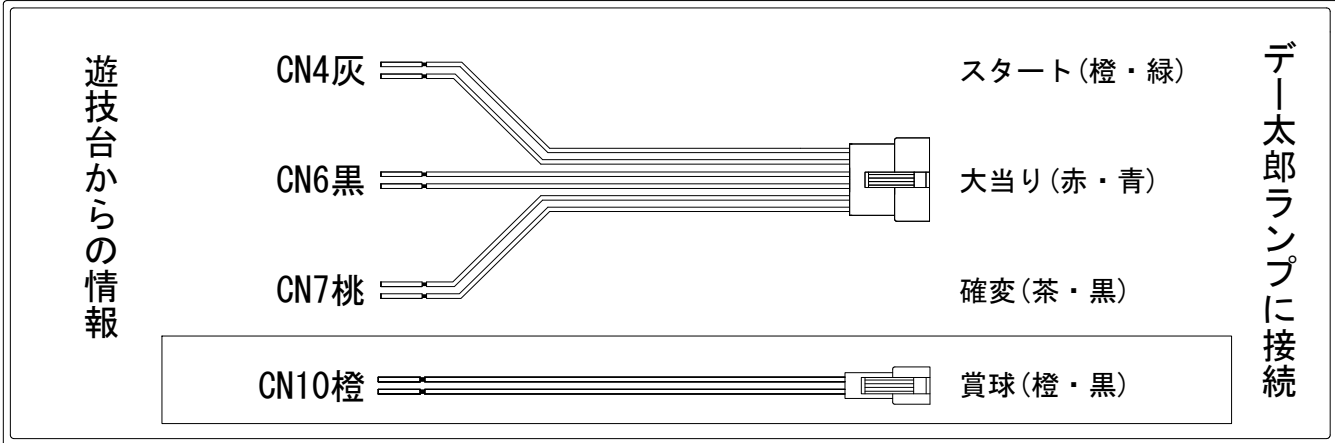

デー太郎（パチンコ）取付配線資料 2020年10月27日 69-1

メーカー名	豊丸	
機種名	Pロードファラオ～神の一撃～	5T 1AC
ワンタッチ台接続ハーネス	A	DSH-H001
賞球入力変換ハーネス	B	DYR-H182

ハーネス結線図

外部端子板

出力情報

端子	信号名称	出力内容	電サポ	大当	
CN2白	賞球	払い出し10個ごとに出力			
CN3緑	扉枠開放	扉または枠が開放している間出力			
CN4灰	スタート回数	メイン図柄が停止することに出力			→スタートに接続
CN5黄	スタート入賞	すべての始動口に入賞することに出力			
CN6黒	大当り1	すべての大当り中に出力		○	→大当りに接続
CN7桃	大当り2	すべての大当り中、電チュースタート中、電チュースタート終了後リセット間出力	○	○	→確変に接続
CN8青	情報A	すべての大当り中、電チューサポート中に出力	○	○	
CN9赤	情報B	アウト10個ごとに出力			
CN10橙	情報C メイン賞球	払い出し予定個数10個ごとに出力			→賞球に接続
CN11水	セキュリティ	セキュリティ信号			