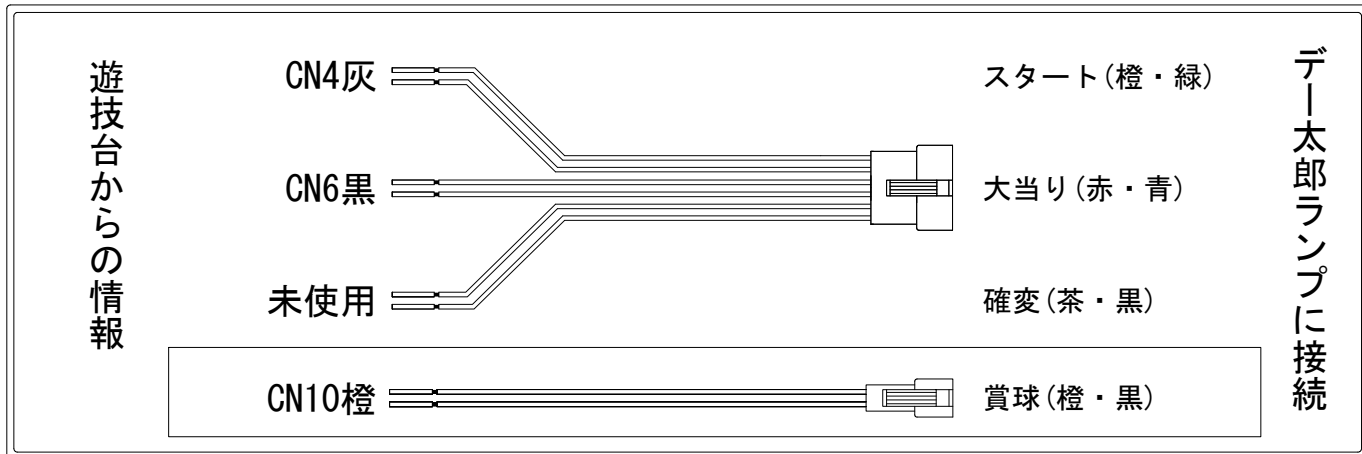

メーカー名	豊丸	
機種名	CRナナシーDX II	77NV
ワンタッチ台接続ハーネス	A	DSH-H001
賞球入力変換ハーネス	B	DYR-H182

ハーネス結線図

外部端子板

出力情報

端子	信号名称	出力内容	大当	
CN2白	賞球	払い出し10個ごとに出力		
CN3緑	扉枠開放	扉または枠が開放している間出力		
CN4灰	スタート回数	メイン図柄が停止するごとに出力(出力はメイン図柄のみ)		→スタートに接続
CN5黄	スタート入賞	ヘソゲートを通過するごとに出力		
CN6黒	大当り1	大当り中に出力	○	→大当りに接続
CN7桃	大当り2	大当り中及び大当り終了後60s間出力	○	
CN8青	情報A	クルーン入賞口またはステージ入賞ごとに出力		
CN9赤	情報B	右打ちゲートを通過するごとに出力		
CN10橙	情報C メイン賞球	払い出し予定個数10個ごとに出力		→賞球に接続
CN11水	セキュリティ	右記異常時(スイッチ・磁気・誘導磁界・各入賞口・RAMカリア)に出力		