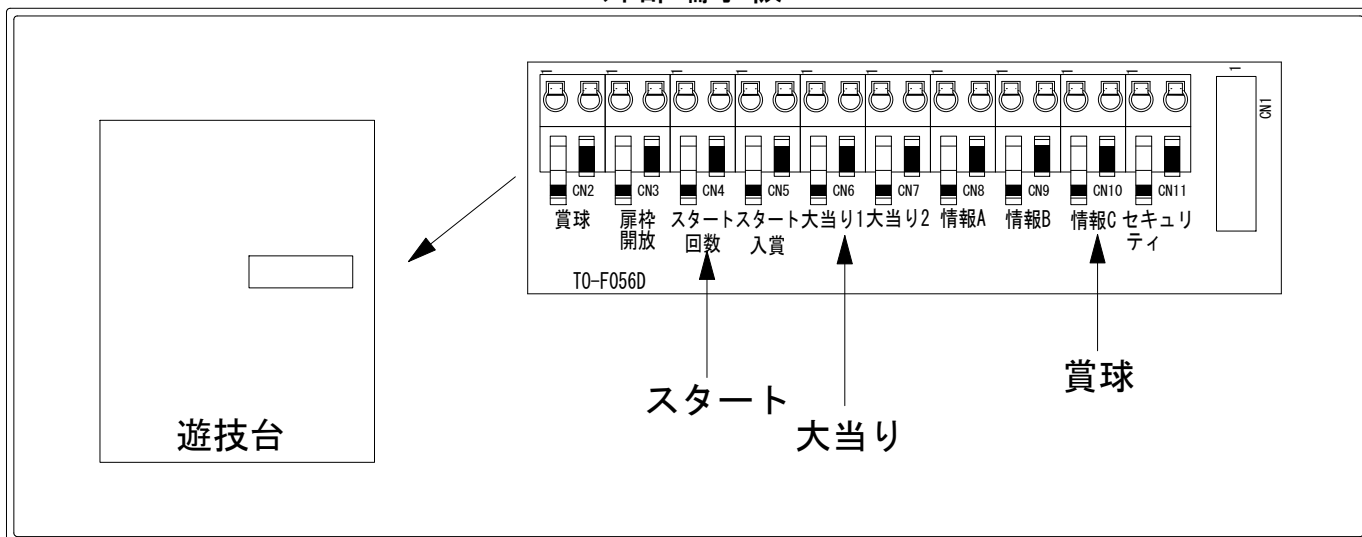

メーカー名	豊丸	
機種名	CRナナシーDX II	77NV
ワンタッチ台接続ハーネス	A	DSH-H001
賞球入力変換ハーネス	B	DYR-H182

ハーネス結線図

外部端子板

出力情報

端子	信号名称	出力内容	大当	
CN2白	賞球	払い出し10個ごとに出力		
CN3緑	扉枠開放	扉または枠が開放している間出力		
CN4灰	スタート回数	メイン図柄が停止するごとに出力(出力はメイン図柄のみ)		→スタートに接続
CN5黄	スタート入賞	ヘソゲートを通過するごとに出力		
CN6黒	大当り1	大当り中に出力	○	→大当りに接続
CN7桃	大当り2	大当り中及び大当り終了後60s間出力	○	
CN8青	情報A	クルーン入賞口またはステージ入賞ごとに出力		
CN9赤	情報B	右打ちゲートを通過するごとに出力		
CN10橙	情報C メイン賞球	払い出し予定個数10個ごとに出力		→賞球に接続
CN11水	セキュリティ	右記異常時(スイッチ・磁気・誘導磁界・各入賞口・RAMカリア)に出力		