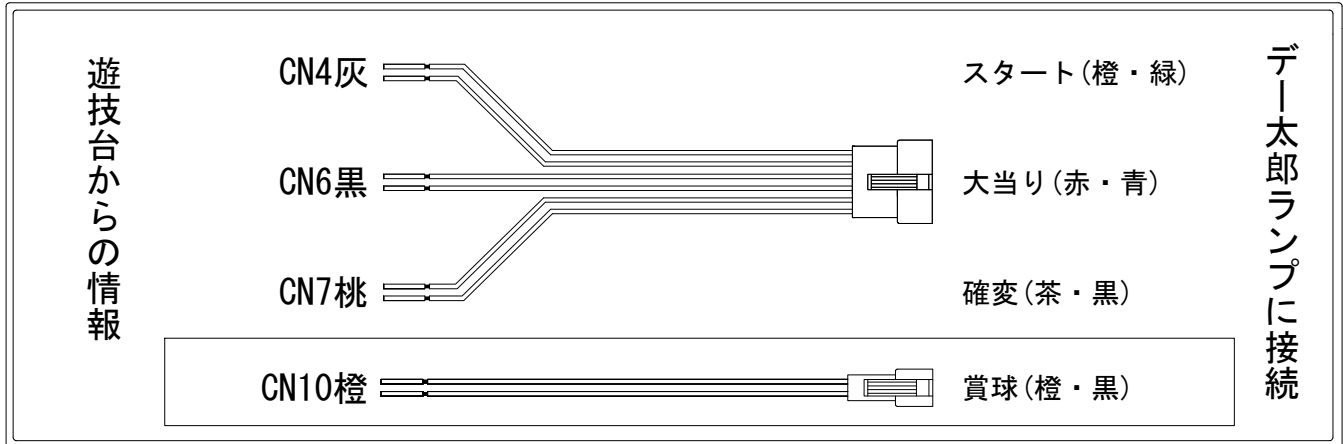

# デー太郎（パチンコ） 取付配線資料 2017年12月25日 64-1

メーカー名	豊丸	
機種名	CR悪代官	赤鬼X DX
ワンタッチ台接続ハーネス	A	DSH-H001
賞球入力変換ハーネス	B	DYR-H182

ハーネス結線図

外部端子板

出力情報

端子	信号名称	出力内容	電サポ	大当		
CN2白	賞球	払い出し10個ごとに出力				
CN3緑	扉枠開放	扉または枠が開放している間出力				
CN4灰	スタート回数	図柄が停止(羽根7ヶが開放)するごとに出力				→スタートに接続
CN5黄	スタート入賞	すべての始動口に入賞するごとに出力				
CN6黒	大当り1	すべての大当り中に出力		○		→大当りに接続
CN7桃	大当り2	すべての大当り中、電チューサポート中に出力	○	○		→確変に接続
CN8青	情報A	左上、左中、左下入賞口に入賞するごとに出力				
CN9赤	情報B	ゲートを通過するごとに出力				
CN10橙	情報C メイン賞球	払い出し予定個数10個ごとに出力				→賞球に接続
CN11水	セキュリティ	右記異常時(スイッチ・磁気・誘導磁界・各入賞口・RAM7)に出力				