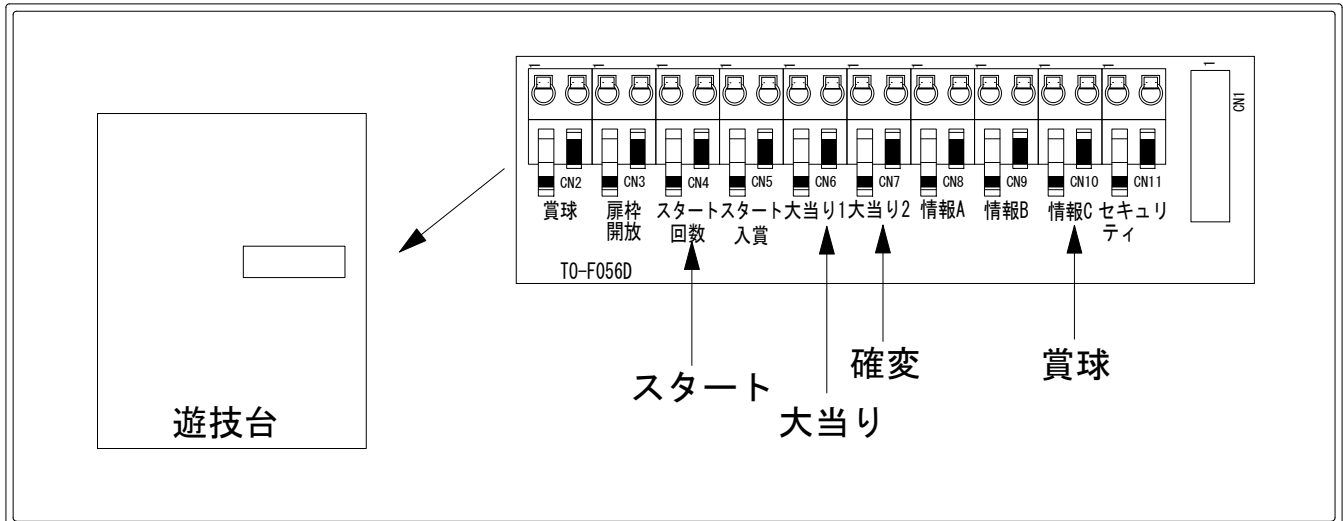

# デー太郎（パチンコ） 取付配線資料 2017年12月25日 64-1

メーカー名	豊丸	
機種名	CR悪代官	赤鬼X DX
ワンタッチ台接続ハーネス	A	DSH-H001
賞球入力変換ハーネス	B	DYR-H182

ハーネス結線図

外部端子板

出力情報

端子	信号名称	出力内容	電サポ	大当		
CN2白	賞球	払い出し10個ごとに出力				
CN3緑	扉枠開放	扉または枠が開放している間出力				
CN4灰	スタート回数	図柄が停止(羽根7ヶが開放)するごとに出力				→スタートに接続
CN5黄	スタート入賞	すべての始動口に入賞するごとに出力				
CN6黒	大当り1	すべての大当り中に出力		○		→大当りに接続
CN7桃	大当り2	すべての大当り中、電チューサポート中に出力	○	○		→確変に接続
CN8青	情報A	左上、左中、左下入賞口に入賞するごとに出力				
CN9赤	情報B	ゲートを通過するごとに出力				
CN10橙	情報C メイン賞球	払い出し予定個数10個ごとに出力				→賞球に接続
CN11水	セキュリティ	右記異常時(スイッチ・磁気・誘導磁界・各入賞口・RAM7)に出力				