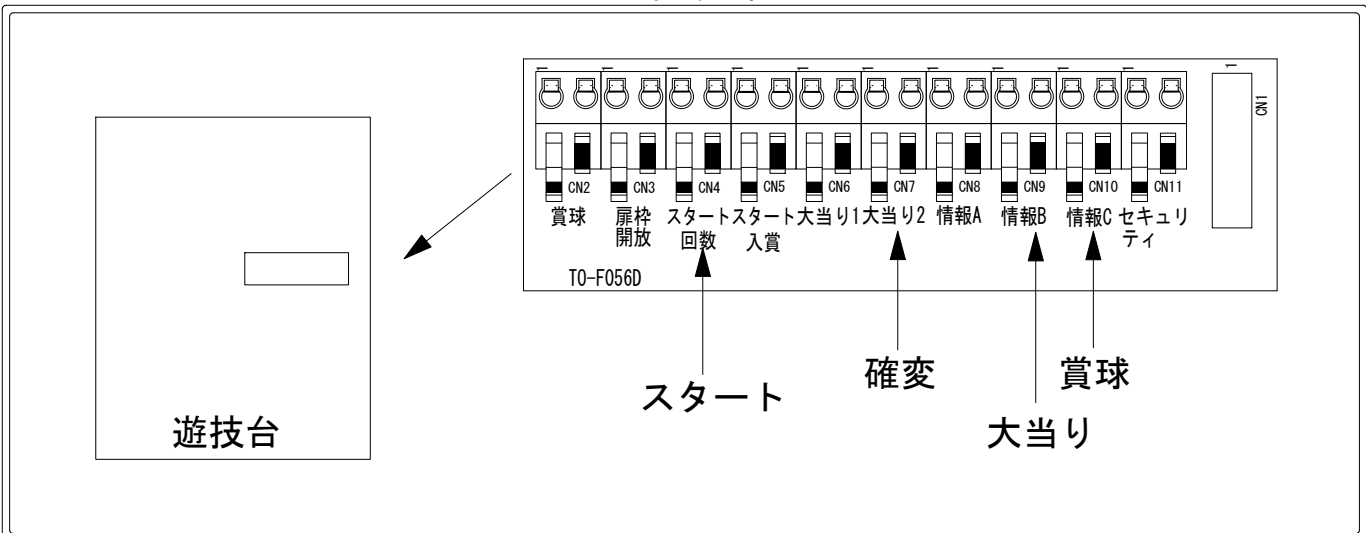

# デー太郎（パチンコ） 取付配線資料 2015年05月07日 53

メーカー名	豊丸	
機種名	CR釣リキチ三平	L VS VM
ワンタッチ台接続ハーネス	A	DSH-H001
賞球入力変換ハーネス	B	DYR-H182

## ハーネス結線図

## 外部端子板

## 出力情報

端子	信号名称	出力内容	電サポ	※1	※2	小当
CN2白	賞球	払い出し10個ごとに出力				
CN3緑	扉枠開放	扉または枠が開放している間出力				
CN4灰	スタート回数	メイン図柄が停止するごとに出力				
CN5黄	スタート入賞	始動口に入賞するごとにすべて出力				
CN6黒	大当り1	すべての大当り中、小当り中に出力		○	○	○
CN7桃	大当り2	すべての大当り中、電チューサポート中に出力	○	○	○	
CN8青	情報A	出玉あり大当り中に出力		○		
CN9赤	情報B	すべての大当り中に出力		○	○	
CN10橙	情報C メイン賞球	払い出し予定個数10個ごとに出力				
CN11水	セキュリティ	右記異常時(磁気・誘導磁界・各入賞口・RAM7)に出力				