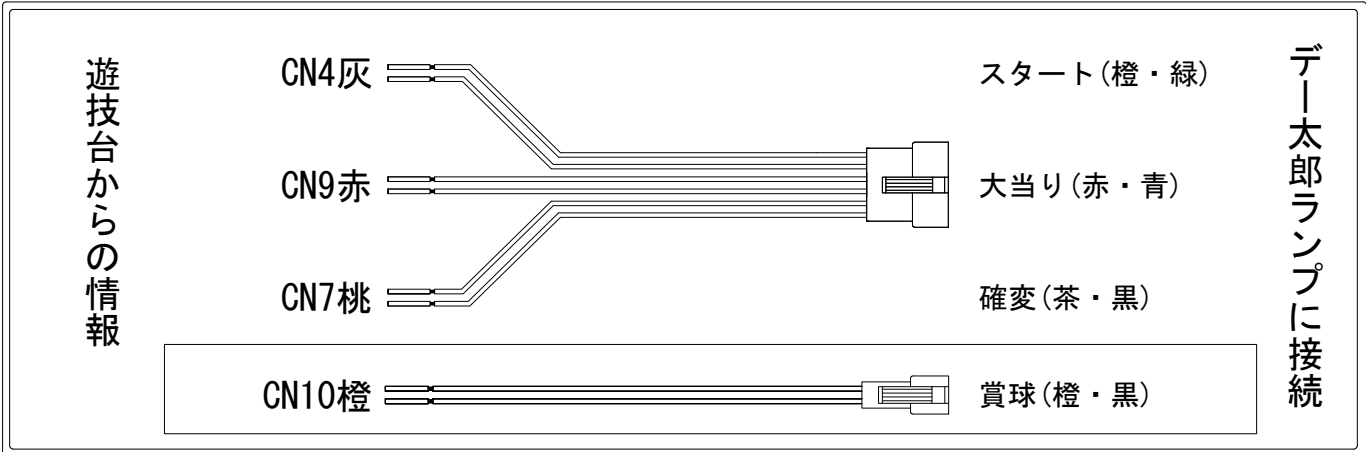

# デー太郎（パチンコ） 取付配線資料 2015年05月07日 53

メーカー名	豊丸	
機種名	CR釣リキチ三平	L VS VM
ワンタッチ台接続ハーネス	A	DSH-H001
賞球入力変換ハーネス	B	DYR-H182

## ハーネス結線図