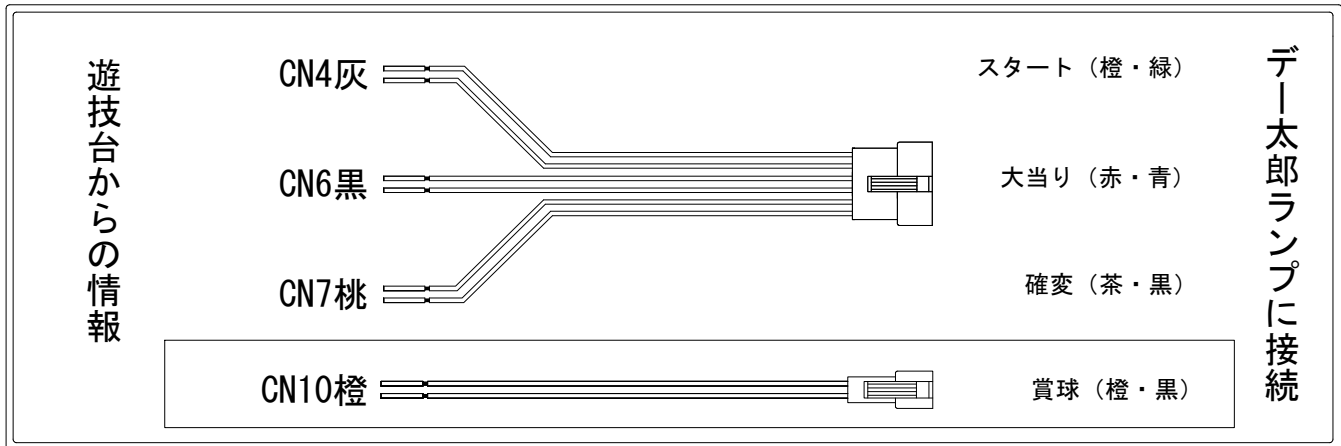

# デー太郎（パチンコ） 取付配線資料 2015年02月18日 52-1

メーカー名	豊丸	
機種名	CR GOD AND DEATH	MAX L VM VX
ワンタッチ台接続ハーネス	A	DSH-H001
賞球入力変換ハーネス	B	DYR-H182

ハーネス結線図

外部端子板

出力情報

端子	信号名称	出力内容	電サポ	大当		
CN2白	賞球	払い出し10個ごとに出力				
CN3緑	扉枠開放	扉または枠が開放している間出力				
CN4灰	スタート回数	メイン図柄が停止すること出力				→スタートに接続
CN5黄	スタート入賞	すべての始動口に入賞すること出力				
CN6黒	大当り1	すべての大当り中に出力		○		→大当りに接続
CN7桃	大当り2	すべての大当り中、電チューサポート中に出力	○	○		→確変に接続
CN8青	情報A	ヘソ始動口に入賞すること出力				
CN9赤	情報B	下アタッカーがショート開放中のV入賞時に出力				
CN10橙	情報C メイン賞球	払い出し予定個数10個ごとに出力				→賞球に接続
CN11水	セキュリティ	右記異常時(磁気・誘導磁界・各入賞口・RAM7)に出力				