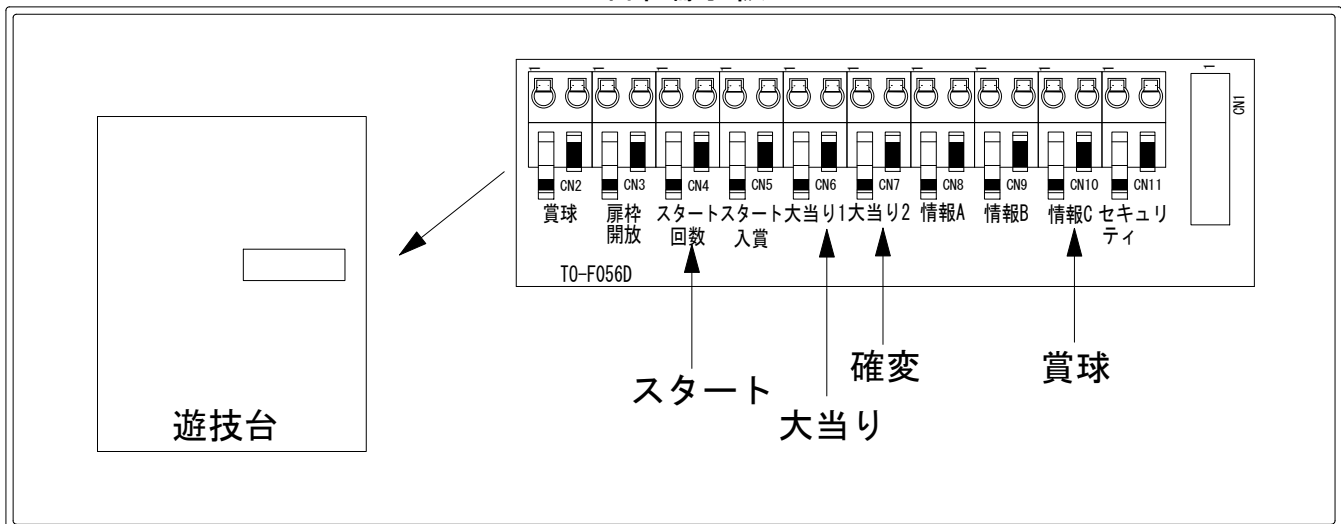

# デー太郎（パチンコ） 取付配線資料 2015年02月18日 52-1

メーカー名	豊丸	
機種名	CR GOD AND DEATH	MAX L VM VX
ワンタッチ台接続ハーネス	A	DSH-H001
賞球入力変換ハーネス	B	DYR-H182

ハーネス結線図

外部端子板

出力情報

端子	信号名称	出力内容	電サポ	大当		
CN2白	賞球	払い出し10個ごとに出力				
CN3緑	扉枠開放	扉または枠が開放している間出力				
CN4灰	スタート回数	メイン図柄が停止すること出力				→スタートに接続
CN5黄	スタート入賞	すべての始動口に入賞すること出力				
CN6黒	大当り1	すべての大当り中に出力		○		→大当りに接続
CN7桃	大当り2	すべての大当り中、電チューサポート中に出力	○	○		→確変に接続
CN8青	情報A	ヘソ始動口に入賞すること出力				
CN9赤	情報B	下アタッカーがショート開放中のV入賞時に出力				
CN10橙	情報C メイン賞球	払い出し予定個数10個ごとに出力				→賞球に接続
CN11水	セキュリティ	右記異常時(磁気・誘導磁界・各入賞口・RAM7)に出力				