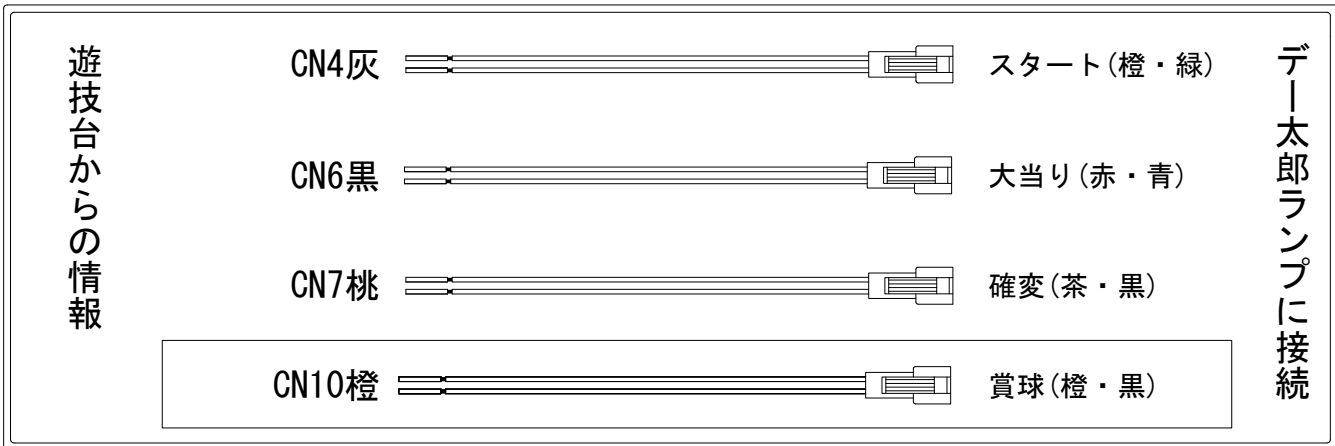

デー太郎（パチンコ） 取付配線資料 2020年10月27日 69-1

メーカー名	豊丸	
機種名	Pロードファラオ～神の一撃～	5T 1AC
入力変換ハーネスセット	A	DYR-H171
賞球入力変換ハーネス	B	DYR-H182

ハーネス結線図

外部端子板

出力情報

端子	信号名称	出力内容	電サポ	大当		
CN2白	賞球	払い出し10個ごとに出力				
CN3緑	扉枠開放	扉または枠が開放している間出力				
CN4灰	スタート回数	メイン図柄が停止することに出力				→スタートに接続
CN5黄	スタート入賞	すべての始動口に入賞することに出力				
CN6黒	大当り1	すべての大当り中に出力		○		→大当りに接続
CN7桃	大当り2	すべての大当り中、電チューサポ中、電チューサポ終了後リプレイステージ間出力	○	○		→確変に接続
CN8青	情報A	すべての大当り中、電チューサポ中に出力	○	○		
CN9赤	情報B	アウト10個ごとに出力				
CN10橙	情報C メイン賞球	払い出し予定個数10個ごとに出力				→賞球に接続
CN11水	セキュリティ	セキュリティ信号				