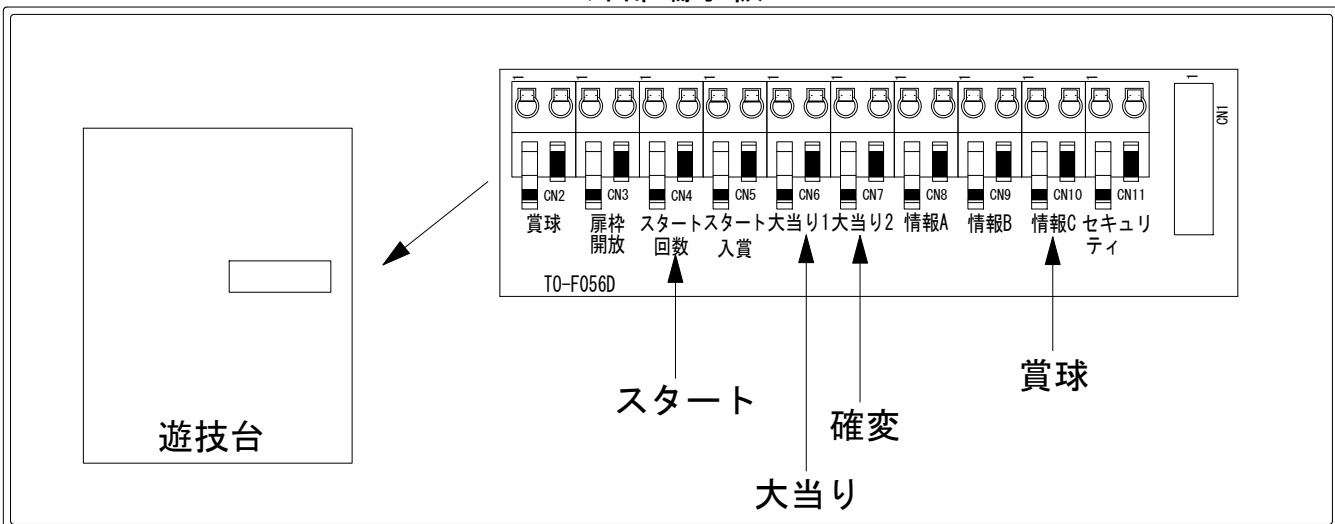

デー太郎（パチンコ） 取付配線資料 2020年10月27日 69-1

メーカー名	豊丸	
機種名	Pロードファラオ～神の一撃～	5T 1AC
入力変換ハーネスセット	A	DYR-H171
賞球入力変換ハーネス	B	DYR-H182

ハーネス結線図

外部端子板

出力情報

端子	信号名称	出力内容	電サポ	大当		
CN2白	賞球	払い出し10個ごとに出力				
CN3緑	扉枠開放	扉または枠が開放している間出力				
CN4灰	スタート回数	メイン図柄が停止することに出力				→スタートに接続
CN5黄	スタート入賞	すべての始動口に入賞することに出力				
CN6黒	大当り1	すべての大当り中に出力		○		→大当りに接続
CN7桃	大当り2	すべての大当り中、電チューサポ中、電チューサポ終了後リプレイステージ間出力	○	○		→確変に接続
CN8青	情報A	すべての大当り中、電チューサポ中に出力	○	○		
CN9赤	情報B	アウト10個ごとに出力				
CN10橙	情報C メイン賞球	払い出し予定個数10個ごとに出力				→賞球に接続
CN11水	セキュリティ	セキュリティ信号				