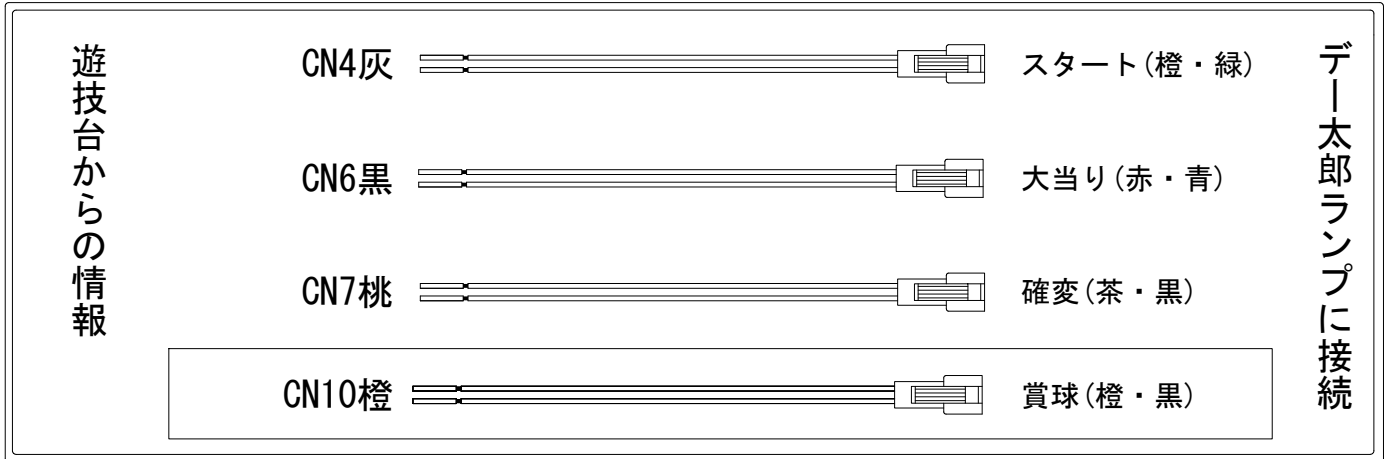

デー太郎（パチンコ）取付配線資料 2017年08月10日 60-1

メーカー名	豊丸	
機種名	CRA SUPER電役ドラゴン伝説	77VN 39(ちょいパチ)
入力変換ハーネスセット	A	DYR-H171
賞球入力変換ハーネス	B	DYR-H182

ハーネス結線図

外部端子板

出力情報

端子	信号名称	出力内容	まる得	大当		
CN2白	賞球	払い出し10個ごとに出力				
CN3緑	扉枠開放	扉または枠が開放している間出力				
CN4灰	スタート回数	メイン図柄が停止するごとに出力				→スタートに接続
CN5黄	スタート入賞	作動ゲートを通るごとに出力(メイン図柄用のみ)				
CN6黒	大当り1	大当り中に出力		○		→大当りに接続
CN7桃	大当り2	大当り中及び大当り終了後45秒間出力	○	○		→確変に接続
CN8青	情報A	ヘソ下入賞口に入賞するごとに出力				
CN9赤	情報B	右打ちゲートを通るごとに出力				
CN10橙	情報C メイン賞球	払い出し予定個数10個ごとに出力				→賞球に接続
CN11水	セキュリティ	右記異常時(スイッチ・磁気・誘導磁界・各入賞口・RAM7/7)に出力				