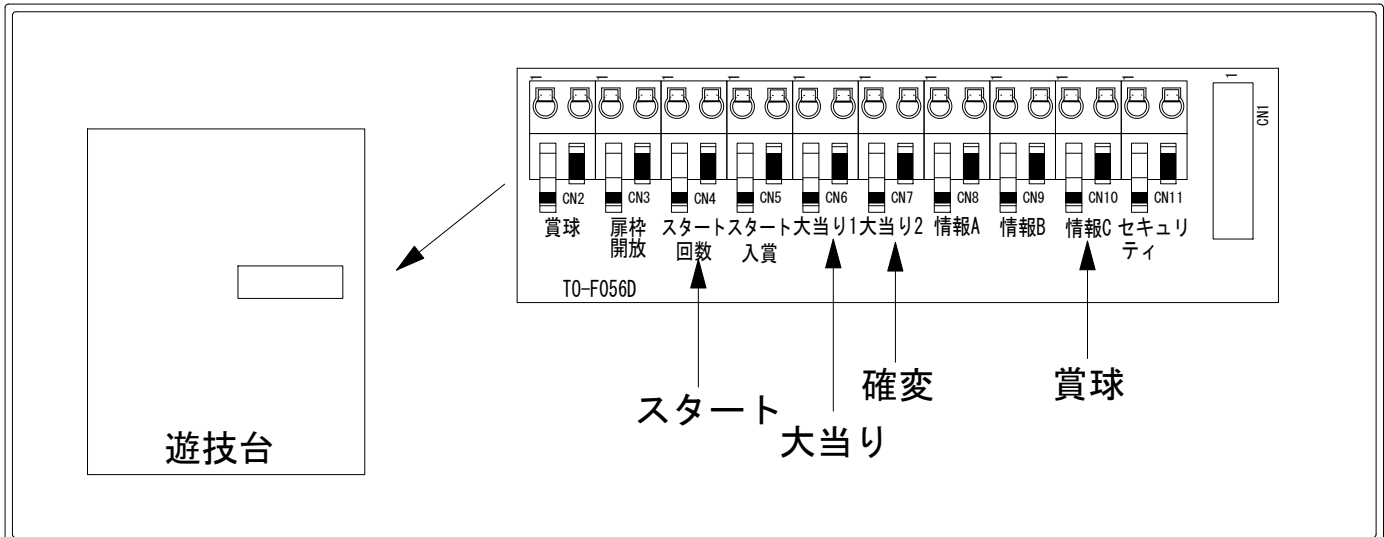

デー太郎（パチンコ）取付配線資料 2017年08月10日 60-1

メーカー名	豊丸	
機種名	CRA SUPER電役ドラゴン伝説	77VN 39(ちょいパチ)
入力変換ハーネスセット	A	DYR-H171
賞球入力変換ハーネス	B	DYR-H182

ハーネス結線図

外部端子板

出力情報

端子	信号名称	出力内容	まる得	大当		
CN2白	賞球	払い出し10個ごとに出力				
CN3緑	扉枠開放	扉または枠が開放している間出力				
CN4灰	スタート回数	メイン図柄が停止するごとに出力				→スタートに接続
CN5黄	スタート入賞	作動ゲートを通るごとに出力(メイン図柄用のみ)				
CN6黒	大当り1	大当り中に出力		○		→大当りに接続
CN7桃	大当り2	大当り中及び大当り終了後45秒間出力	○	○		→確変に接続
CN8青	情報A	ヘソ下入賞口に入賞するごとに出力				
CN9赤	情報B	右打ちゲートを通るごとに出力				
CN10橙	情報C メイン賞球	払い出し予定個数10個ごとに出力				→賞球に接続
CN11水	セキュリティ	右記異常時(スイッチ・磁気・誘導磁界・各入賞口・RAM7/7)に出力				