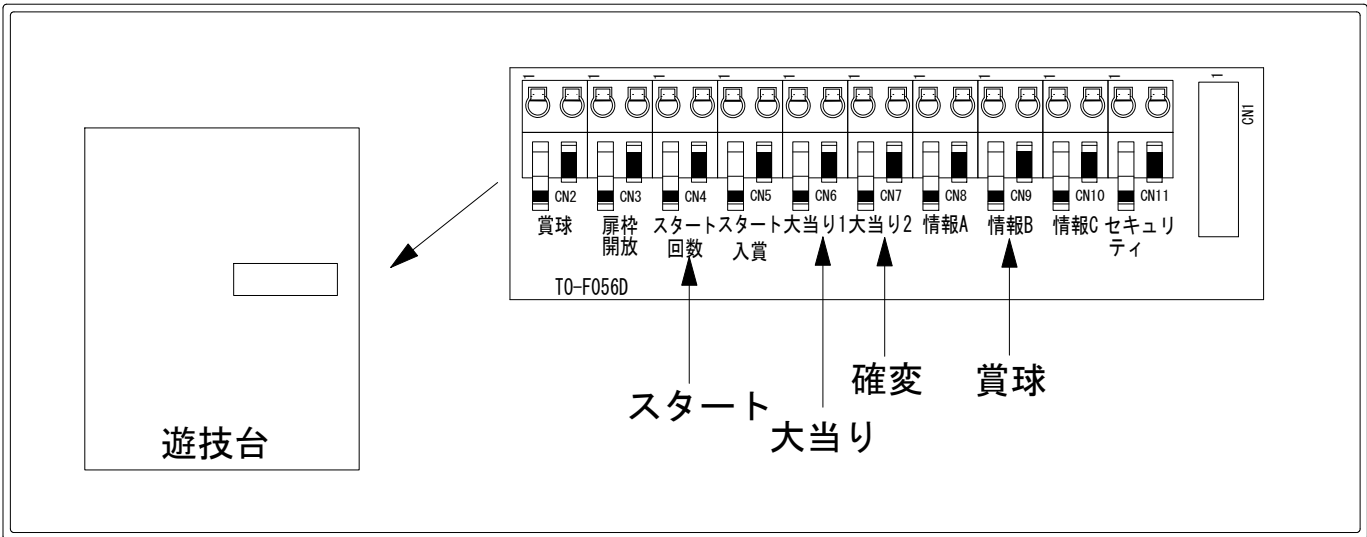

デー太郎（パチンコ） 取付配線資料 2014年04月09日 50

メーカー名	豊丸		
機種名	CRコマコマ倶楽部@インターナショナル	89VF	99VT
入力変換ハーネスセット	A	DYR-H171	
賞球入力変換ハーネス	B	DYR-H182	

ハーネス結線図

外部端子板

出力情報

端子	信号名称	出力内容	電サポ	大当		
CN2白	賞球	払い出し10個毎に出力				
CN3緑	扉枠開放(負)	扉または枠が開放している間オフを出力				
CN4灰	スタート回数	メイン図柄が停止する毎に出力				→スタートに接続
CN5黄	スタート入賞	始動口に入賞する毎に出力				
CN6黒	大当り1	すべての大当り中に出力		○		→大当りに接続
CN7桃	大当り2	すべての大当り中および電チューサポート中に出力	○	○		→確変に接続
CN8青	情報A	出玉あり大当り中に出力				
CN9赤	情報B メイン賞球	払い出し予定個数10個毎に出力				→賞球に接続
CN10橙	情報C 扉枠開放(正)	扉または枠が開放している間オンを出力				
CN11水	セキュリティ	右記異常時(磁気・誘導磁界・各入賞口・RAMカ7)に出力				