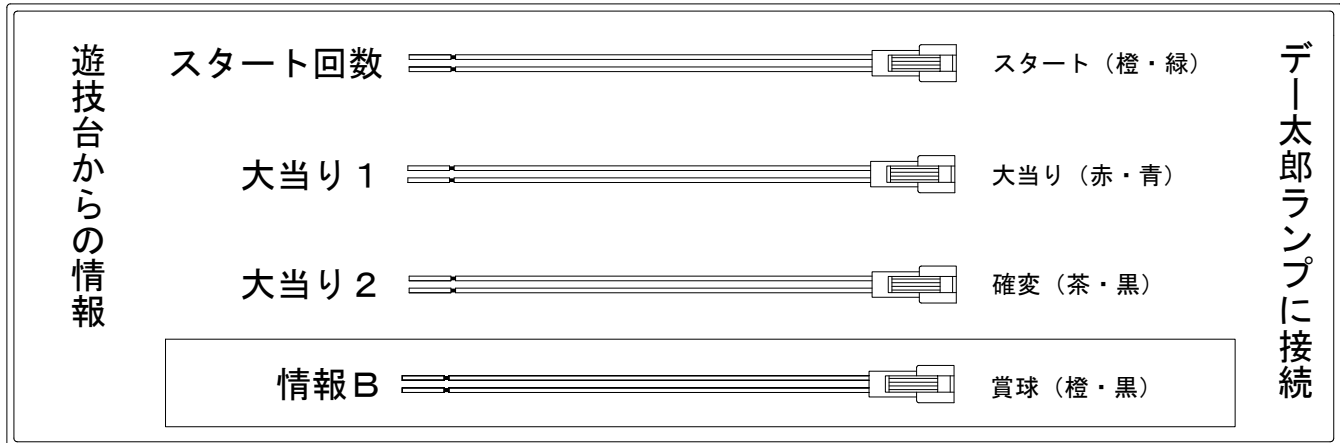

デー太郎（パチンコ） 取付配線資料 2014年06月12日 49-2

メーカー名	豊丸	
機種名	CR魔神英雄伝ワタル	199L 128VX 99VM 56VV
入力変換ハーネスセット	A	DYR-H171
賞球入力変換ハーネス	B	DYR-H182

ハーネス結線図

外部端子板

出力情報

端子	信号名称	出力内容	電サポ	大当		
CN2白	賞球	遊技機が賞球を10個払い出す毎に出力				
CN3緑	扉枠開放(負)	扉又は枠が開放している間OFF				
CN4灰	スタート回数	メイン図柄が停止する毎に出力				→スタートに接続
CN5黄	スタート入賞	始動口に入賞する毎に出力				
CN6黒	大当り1	全ての大当り中に出力		○		→大当りに接続
CN7桃	大当り2	全ての大当り中と電チューサポート中に出力	○	○		→確変に接続
CN8青	情報A	上アタッカーがシャウト開放中のV入賞時に出力				
CN9赤	情報B メイン賞球	払い出し予定個数10個毎に出力				→賞球に接続
CN10橙	情報C 扉枠開放(正)	扉又は枠が開放している間ON				
CN11水	セキュリティ	RAMクリア、右記異常(磁気・誘導磁界・近接スイッチ・各入賞口・大入賞口)に出力				