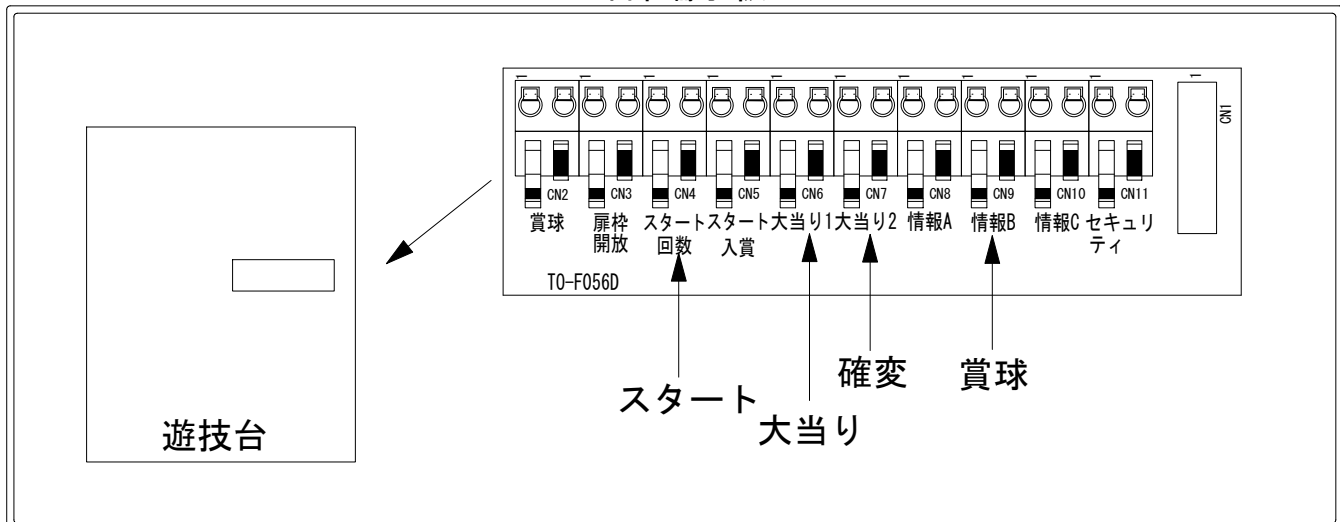

デー太郎（パチンコ） 取付配線資料 2014年06月12日 49-2

メーカー名	豊丸	
機種名	CR魔神英雄伝ワタル	199L 128VX 99VM 56VV
入力変換ハーネスセット	A	DYR-H171
賞球入力変換ハーネス	B	DYR-H182

ハーネス結線図

外部端子板

出力情報

端子	信号名称	出力内容	電サポ	大当		
CN2白	賞球	遊技機が賞球を10個払い出す毎に出力				
CN3緑	扉枠開放(負)	扉又は枠が開放している間OFF				
CN4灰	スタート回数	メイン図柄が停止する毎に出力				→スタートに接続
CN5黄	スタート入賞	始動口に入賞する毎に出力				
CN6黒	大当り1	全ての大当り中に出力		○		→大当りに接続
CN7桃	大当り2	全ての大当り中と電チューサポート中に出力	○	○		→確変に接続
CN8青	情報A	上アタッカーがシャウト開放中のV入賞時に出力				
CN9赤	情報B メイン賞球	払い出し予定個数10個毎に出力				→賞球に接続
CN10橙	情報C 扉枠開放(正)	扉又は枠が開放している間ON				
CN11水	セキュリティ	RAMクリア、右記異常(磁気・誘導磁界・近接スイッチ・各入賞口・大入賞口)に出力				