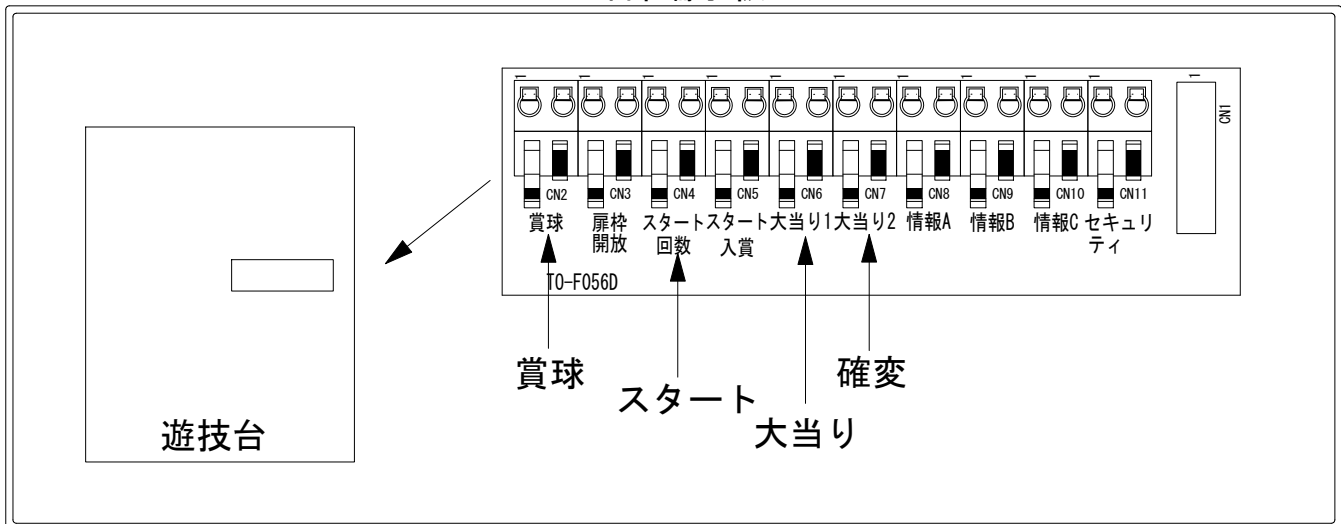

# デー太郎（パチンコ） 取付配線資料 2012年5月29日 40-1

メーカー名	豊丸		
機種名	CRバーストエンジェルインフィニティ	399XST	199MYST 59VN
入力変換ハーネスセット	A	DYR-H171	
賞球入力変換ハーネス	B	DYR-H182	

## ハーネス結線図

## 外部端子板

## 出力情報

端子	信号名称	出力内容	電サポ	大当り	
CN2	賞球	遊技機が賞球を10個払い出す毎に出力			→賞球線に接続
CN3	扉枠開放(負)	扉又は枠が開放によりOFF			
CN4	スタート回数	スタート回数を出力			→スタートに接続
CN5	スタート入賞	始動口1・2の入賞数を出力			
CN6	大当り1	全ての大当たり中に出力します。		○	→大当りに接続
CN7	大当り2	全ての大当たり中及び電チューサポート中に出力	○	○	→確変に接続
CN8	情報A	上アタッカー作動中に出力			
CN9	情報B	上アタッカーがショート開放時のV入賞時にパルス出力			
CN10	情報C 扉枠開放(正)	扉又は枠の開放によりON			
CN11	セキュリティ	磁気・誘導磁界・振動・各入賞口異常・確変作動領域異常通過・RAMクリア時に出力			