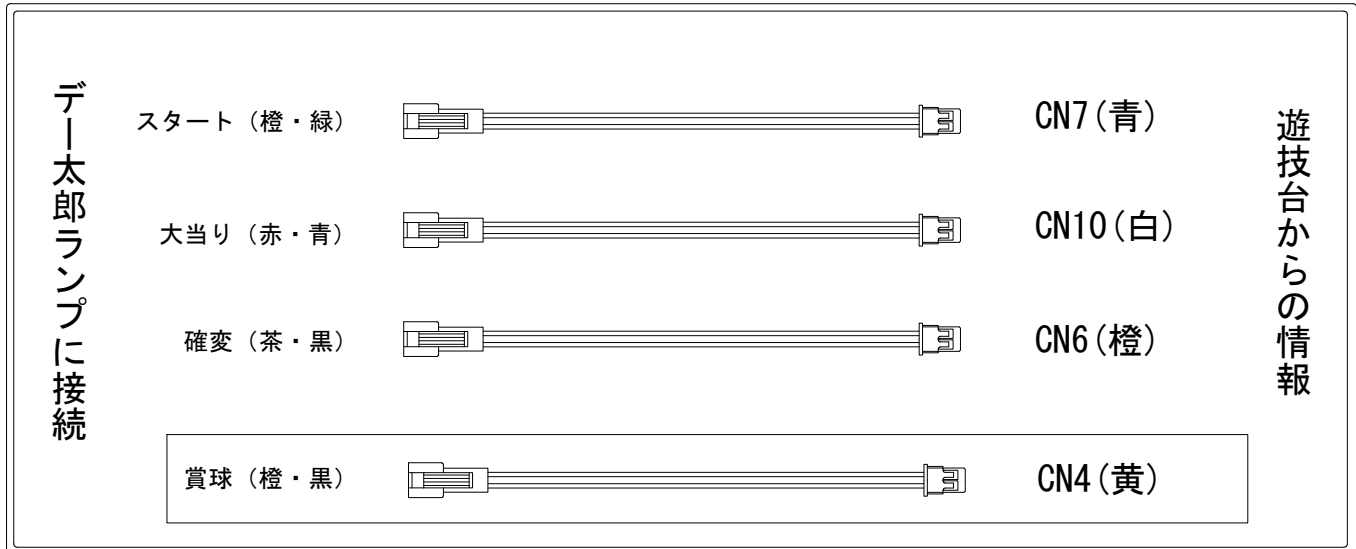

デー太郎（パチンコ） 取付配線資料 2008年6月23日 24

メーカー名	豊丸	
機種名	CR. バーストエンジェル	
入力変換ハーネスセット	F	DYR-H177
賞球入力変換ハーネス	A	DYR-H181

ハーネス結線図

外部端子板

出力情報

CN1 (茶)		
CN2 (赤)		
CN3 (灰)	扉開放	→不正入力に接続
CN4 (黄)	賞球	→賞球線に接続
CN5 (桃)		
CN6 (橙)	確変(初当り回数)	→確変に接続
CN7 (青)	スタート	→スタートに接続
CN8 (黒)	枠開放	
CN9 (水)	作動ゲート	
CN10 (白)	大当り(継続回数)	→大当りに接続