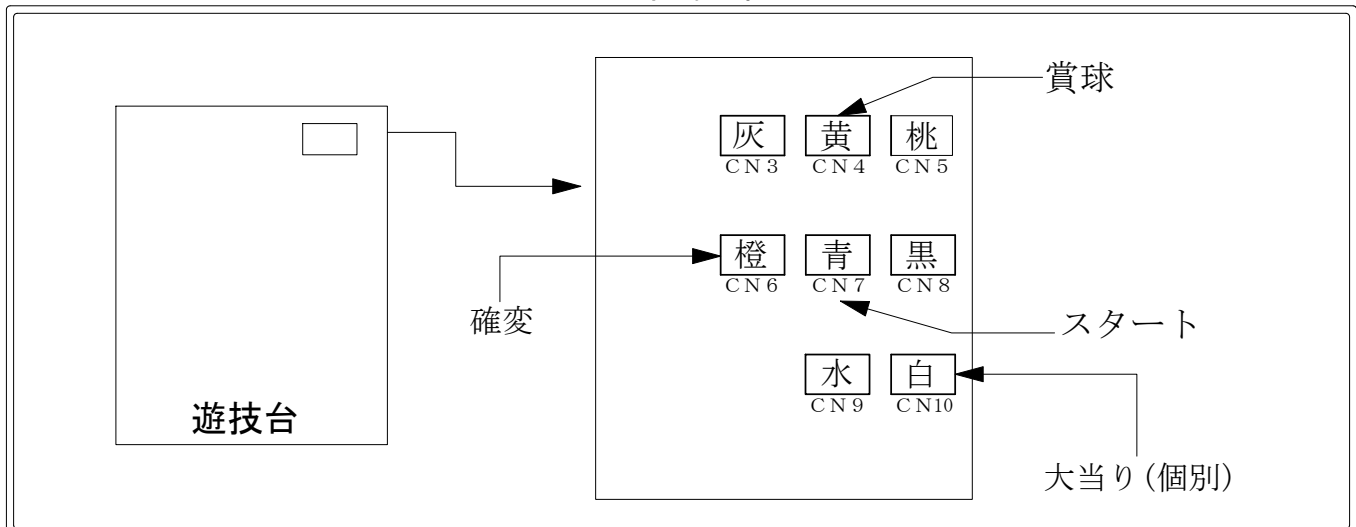

デー太郎（パチンコ） 取付配線資料 2008年6月23日 24

メーカー名	豊丸	
機種名	CR. バーストエンジェル	
入力変換ハーネスセット	F	DYR-H177
賞球入力変換ハーネス	A	DYR-H181

ハーネス結線図

外部端子板

出力情報

CN1 (茶)		
CN2 (赤)		
CN3 (灰)	扉開放	→不正入力に接続
CN4 (黄)	賞球	→賞球線に接続
CN5 (桃)		
CN6 (橙)	確変(初当り回数)	→確変に接続
CN7 (青)	スタート	→スタートに接続
CN8 (黒)	枠開放	
CN9 (水)	作動ゲート	
CN10 (白)	大当り(継続回数)	→大当りに接続