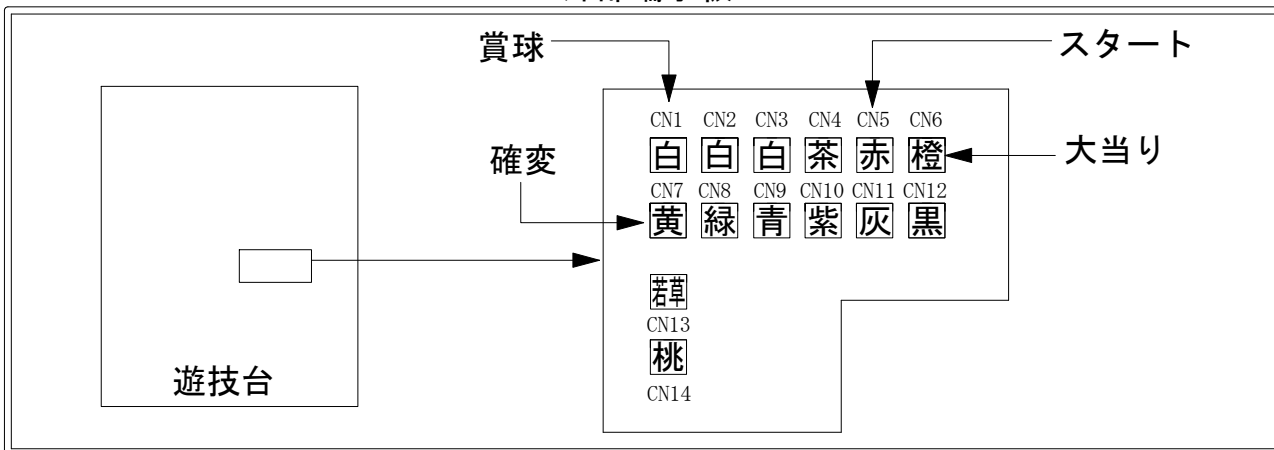

デー太郎（パチンコ） 取付配線資料 2009年6月10日 13

メーカー名	竹屋		
機種名	CR モンスターパーティ~プリンセスからの招待状~	M70Z	S70Z
ワンタッチ台接続ハーネス	O	DSH-H007	
賞球入力変換ハーネス	K	DYR-H257	

ハーネス結線図

外部端子板

出力情報

コネクタ	色	機能	説明	変動短縮	大当り			接続情報
					15R	2R	小当	
CN1	白	賞球	賞球出力					→賞球入力に接続
CN2	白	扉開放	扉開放時に出力					
CN3	白	枠開放	枠開放時に出力					
CN4	茶	不正	不正出力					
CN5	赤	図柄確定回数1	特別図柄の停止時に出力					→スタート入力に接続
CN6	橙	大当り1	大当り中に出力(初回電サポ無2R大当りを除く)			○	○	→大当り入力に接続
CN7	黄	大当り2	大当り中及び変動短縮中に出力(初回電サポ無2R大当りを除く)	○	○	○		→確変入力に接続
CN8	緑	始動口1	特別図柄1(電チュー)入賞時に出力					
CN9	青	始動口2	特別図柄2(へソ)入賞時に出力					
CN10	紫	ゲート	ゲート通過時に出力					
CN11	灰	図柄1確定回数	特別図柄1(電チュー)停止毎に出力					
CN12	黒	図柄2確定回数	特別図柄2(へソ)停止毎に出力					
CN13	若草	大当り3	全ての大当り中に出力			○	○	○
CN14	桃	大当り4	全ての大当り中及び変動短縮中に出力	○	○	○	○	○

※ S70Z(甘デジ)の大当りラウンドは15R・5R・2R