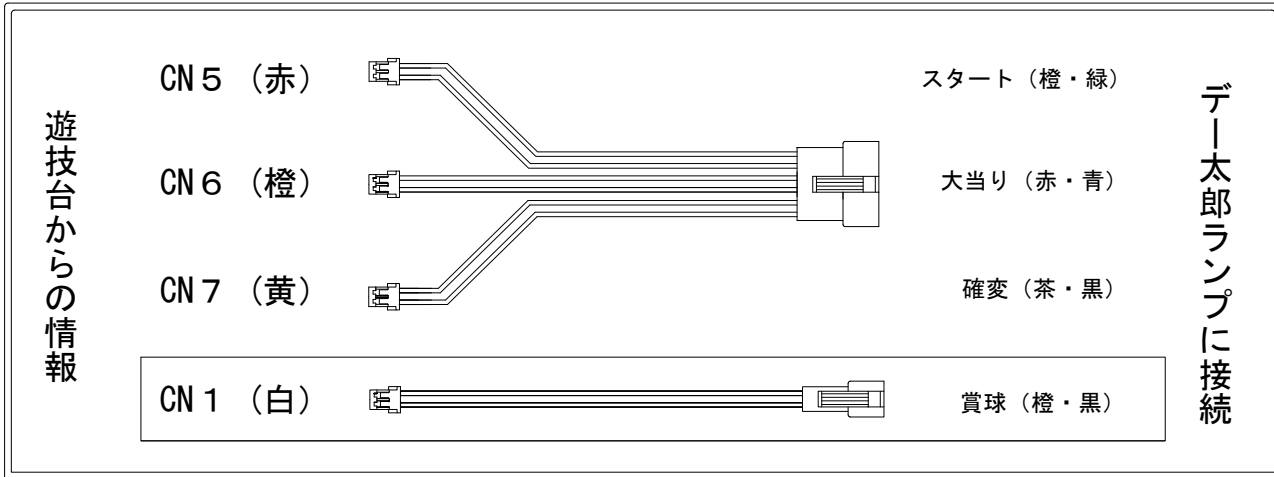

デー太郎（パチンコ） 取付配線資料 2009年6月10日 13

メーカー名	竹屋		
機種名	CR モンスターパーティ~プリンセスからの招待状~	M70Z	S70Z
ワンタッチ台接続ハーネス	O	DSH-H007	
賞球入力変換ハーネス	K	DYR-H257	

ハーネス結線図

外部端子板

出力情報

コネクタ	色	機能	説明	変動短縮	大当り			接続情報
					15R	2R	小当	
CN1	白	賞球	賞球出力					→賞球入力に接続
CN2	白	扉開放	扉開放時に出力					
CN3	白	枠開放	枠開放時に出力					
CN4	茶	不正	不正出力					
CN5	赤	図柄確定回数1	特別図柄の停止時に出力					→スタート入力に接続
CN6	橙	大当り1	大当り中に出力(初回電サポ無2R大当りを除く)			○	○	→大当り入力に接続
CN7	黄	大当り2	大当り中及び変動短縮中に出力(初回電サポ無2R大当りを除く)	○	○	○		→確変入力に接続
CN8	緑	始動口1	特別図柄1(電チュー)入賞時に出力					
CN9	青	始動口2	特別図柄2(へソ)入賞時に出力					
CN10	紫	ゲート	ゲート通過時に出力					
CN11	灰	図柄1確定回数	特別図柄1(電チュー)停止毎に出力					
CN12	黒	図柄2確定回数	特別図柄2(へソ)停止毎に出力					
CN13	若草	大当り3	全ての大当り中に出力			○	○	○
CN14	桃	大当り4	全ての大当り中及び変動短縮中に出力	○	○	○	○	○

※ S70Z(甘デジ)の大当りラウンドは15R・5R・2R