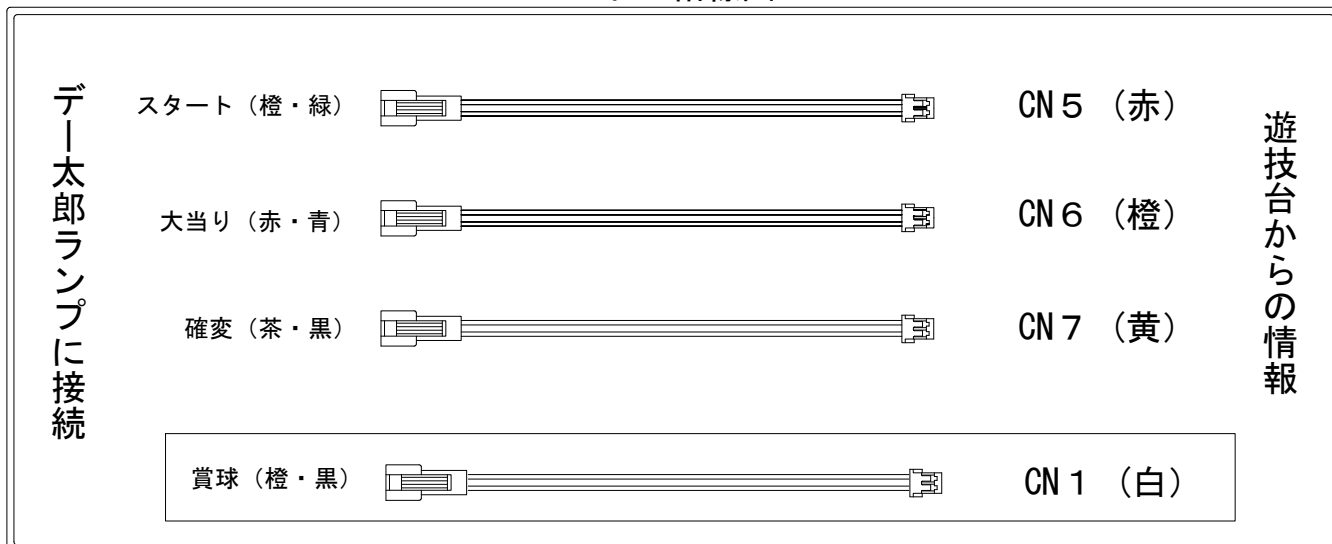

# デー太郎（パチンコ） 取付配線資料 2008年11月4日 12

メーカー名	竹屋	
機種名	CR. KISS WORLD TOUR	
入力変換ハーネスセット	O	DYR-H256
賞球入力変換ハーネス	K	DYR-H257

## ハーネス結線図

## 出力情報

CN1	白	賞球	賞球出力	→賞球入力に接続
CN2	白	扉開放	扉開放時に出力	→不正入力に接続
CN3	白	枠開放	枠開放時に出力	
CN4	茶	不正	不正出力	
CN5	赤	図柄確定回数1	特別図柄の停止時に出力	→スタート入力に接続
CN6	橙	大当り1	大当り中に出力(初回電サボ無2R大当りを除く)	→大当り入力に接続
CN7	黄	大当り2	大当り中及び変動短縮中に出力(初回電サボ無2R大当りを除く)	→確変入力に接続
CN8	緑	始動口1	電チュー入賞時に出力	
CN9	青	始動口2	へソ入賞時に出力	
CN10	紫	ゲート	ゲート通過時に出力	
CN11	灰	図柄1確定回数	特別図柄1停止毎に出力	
CN12	黒	図柄2確定回数	特別図柄2停止毎に出力	
CN13	若草	大当り3	全ての大当り中に出力	
CN14	桃	大当り4	全ての大当り中及び変動短縮中に出力	