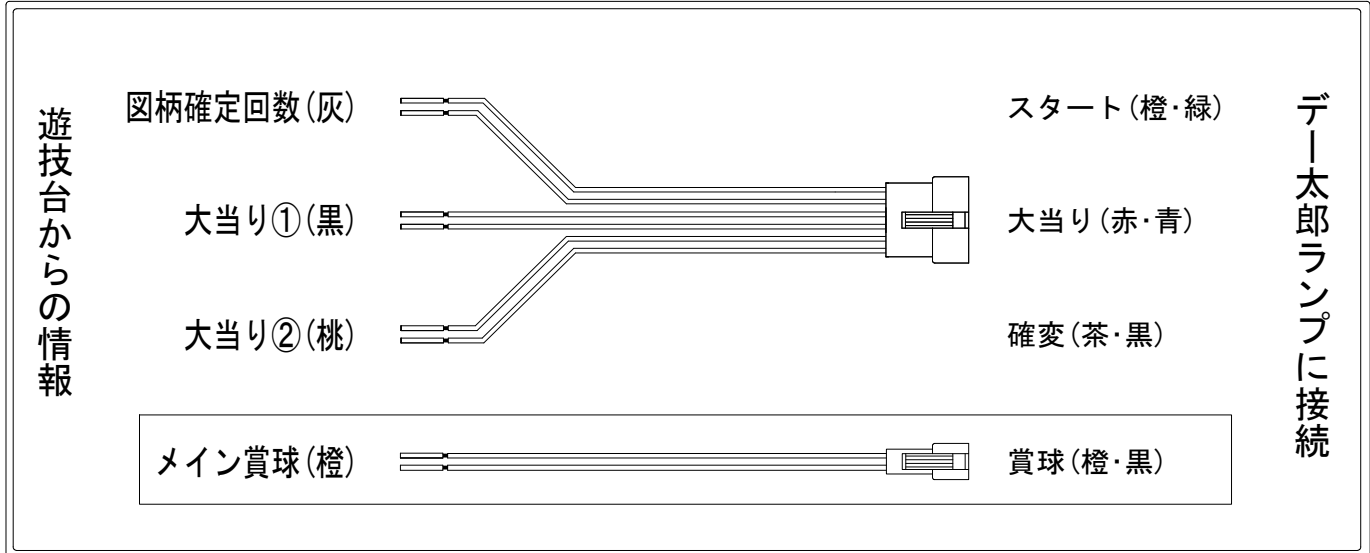

デー太郎（パチンコ）取付配線資料

2021年06月01日 90-1

メーカー名	高尾	
機種名	P 学園黙示録ハイスクールオブザデッド 2	N1A N3A
ワンタッチ台接続ハーネス	A	DSH-H001
賞球入力変換ハーネス	B	DYR-H182

ハーネス結線図

外部端子板

出力情報

端子	色	情報名	出力内容	電サポ	大当り		
CN1	白	賞球	賞球払出10個毎に出力				
CN2	緑	扉・枠開放	内枠またはガラス枠が開放中に出力				
CN3	灰	外部情報1	特別図柄1または特別図柄2変動1回につき出力				→スタートに接続
CN4	黄	外部情報2	ヘソまたは電チュー入賞1個につき出力				
CN5	黒	外部情報3	大当り中の信号を出力		○		→大当りに接続
CN6	桃	外部情報4	大当り中及び電サポ中の信号を出力	○	○		→確変に接続
CN7	青	外部情報5	有効となる特定領域通過で信号を出力				
CN8	赤	外部情報6	大当り中、遊タイム開始時に信号を出力		○		
CN9	橙	メイン賞球	入賞時に賞球予定数を計算し、賞球予定数10個毎に出力				→賞球線に接続
CN10	水	セキュリティ	異常発生時に出力				
CN1	茶	外部情報7	遊タイム中の信号を出力				
CN2	紫	外部情報8	アウト10個につき出力				