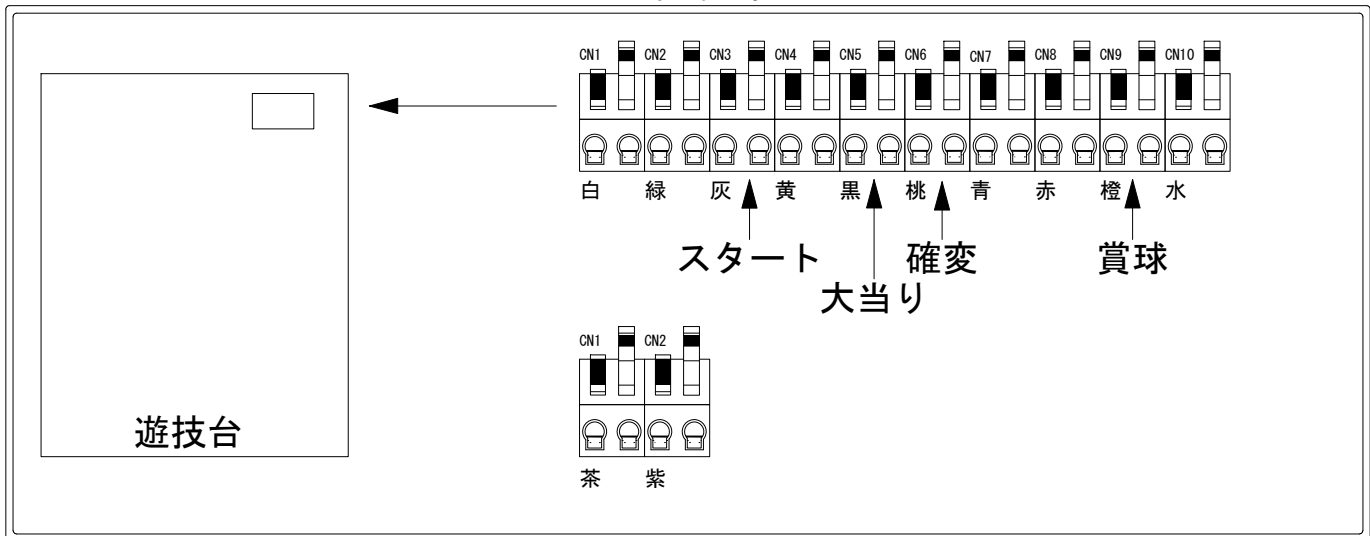

デー太郎（パチンコ）取付配線資料

2021年06月01日 90-1

メーカー名	高尾	
機種名	P 学園黙示録ハイスクールオブザデッド 2	N1A N3A
ワンタッチ台接続ハーネス	A	DSH-H001
賞球入力変換ハーネス	B	DYR-H182

ハーネス結線図

外部端子板

出力情報

端子	色	情報名	出力内容	電サポ	大当り		
CN1	白	賞球	賞球払出10個毎に出力				
CN2	緑	扉・枠開放	内枠またはガラス枠が開放中に出力				
CN3	灰	外部情報1	特別図柄1または特別図柄2変動1回につき出力				→スタートに接続
CN4	黄	外部情報2	ヘソまたは電チュー入賞1個につき出力				
CN5	黒	外部情報3	大当り中の信号を出力		○		→大当りに接続
CN6	桃	外部情報4	大当り中及び電サポ中の信号を出力	○	○		→確変に接続
CN7	青	外部情報5	有効となる特定領域通過で信号を出力				
CN8	赤	外部情報6	大当り中、遊タイム開始時に信号を出力		○		
CN9	橙	メイン賞球	入賞時に賞球予定数を計算し、賞球予定数10個毎に出力				→賞球線に接続
CN10	水	セキュリティ	異常発生時に出力				
CN1	茶	外部情報7	遊タイム中の信号を出力				
CN2	紫	外部情報8	アウト10個につき出力				