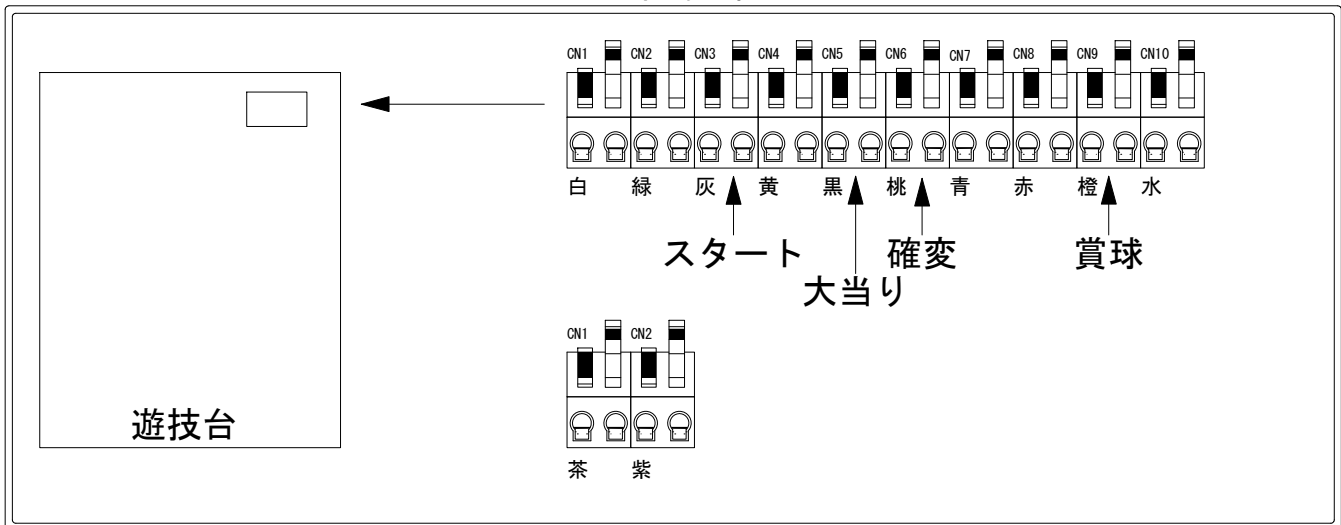

デー太郎（パチンコ） 取付配線資料 2019年03月12日 80

メーカー名	高尾	
機種名	Pクイーンズ ブレイド 美闘士カーニバル	S3B
ワンタッチ台接続ハーネス	A	DSH-H001
賞球入力変換ハーネス	B	DYR-H182

ハーネス結線図

外部端子板

出力情報

端子	色	情報名	出力内容	電サポ	大当り		
CN1	白	賞球	賞球払出10個毎に出力				
CN2	緑	扉・枠開放	内枠またはガラス枠が開放中に出力				
CN3	灰	図柄確定回数	特別図柄1または特別図柄2変動1回につき出力				→スタートに接続
CN4	黄	始動口	ヘソ左、ヘソ右、又は電チュー入賞1個につき出力				
CN5	黒	大当り①	大当り中に出力		○		→大当りに接続
CN6	桃	大当り②	大当り中に出力 ※電サポ中の間出力	○	○		→確変に接続
CN7	青	大当り③	大当り中に出力		○		
CN8	赤	アウト	アウト10個毎に出力				
CN9	橙	メイン賞球	入賞時に賞球予定数を計算し、賞球予定数10個毎に出力				→賞球線に接続
CN10	水	セキュリティ	異常発生時に出力				
CN1	茶	始動口1	ヘソ左、又はヘソ右の入賞1個につき出力				
CN2	紫	始動口2	電チュー入賞1個につき出力				