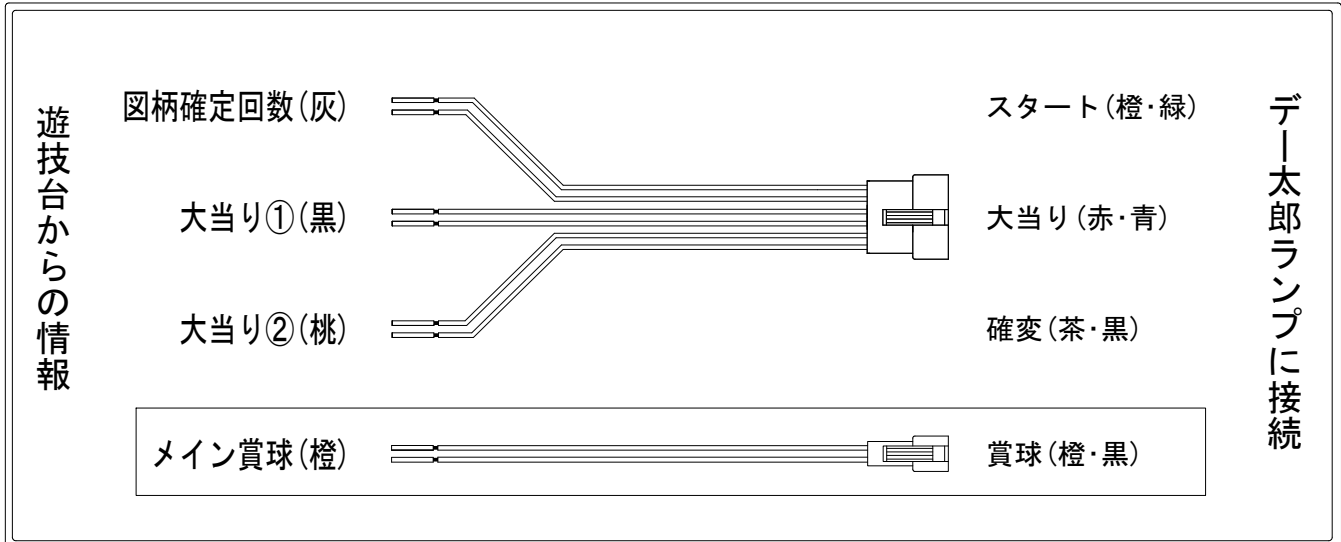

デー太郎（パチンコ） 取付配線資料 2019年03月12日 80

メーカー名	高尾	
機種名	Pクイーンズ ブレイド 美闘士カーニバル	S3B
ワンタッチ台接続ハーネス	A	DSH-H001
賞球入力変換ハーネス	B	DYR-H182

ハーネス結線図

外部端子板

出力情報

端子	色	情報名	出力内容	電サポ	大当り		
CN1	白	賞球	賞球払出10個毎に出力				
CN2	緑	扉・枠開放	内枠またはガラス枠が開放中に出力				
CN3	灰	図柄確定回数	特別図柄1または特別図柄2変動1回につき出力				→スタートに接続
CN4	黄	始動口	ヘソ左、ヘソ右、又は電チュー入賞1個につき出力				
CN5	黒	大当り①	大当り中に出力		○		→大当りに接続
CN6	桃	大当り②	大当り中に出力 ※電サポ中の間出力	○	○		→確変に接続
CN7	青	大当り③	大当り中に出力		○		
CN8	赤	アウト	アウト10個毎に出力				
CN9	橙	メイン賞球	入賞時に賞球予定数を計算し、賞球予定数10個毎に出力				→賞球線に接続
CN10	水	セキュリティ	異常発生時に出力				
CN1	茶	始動口1	ヘソ左、又はヘソ右の入賞1個につき出力				
CN2	紫	始動口2	電チュー入賞1個につき出力				