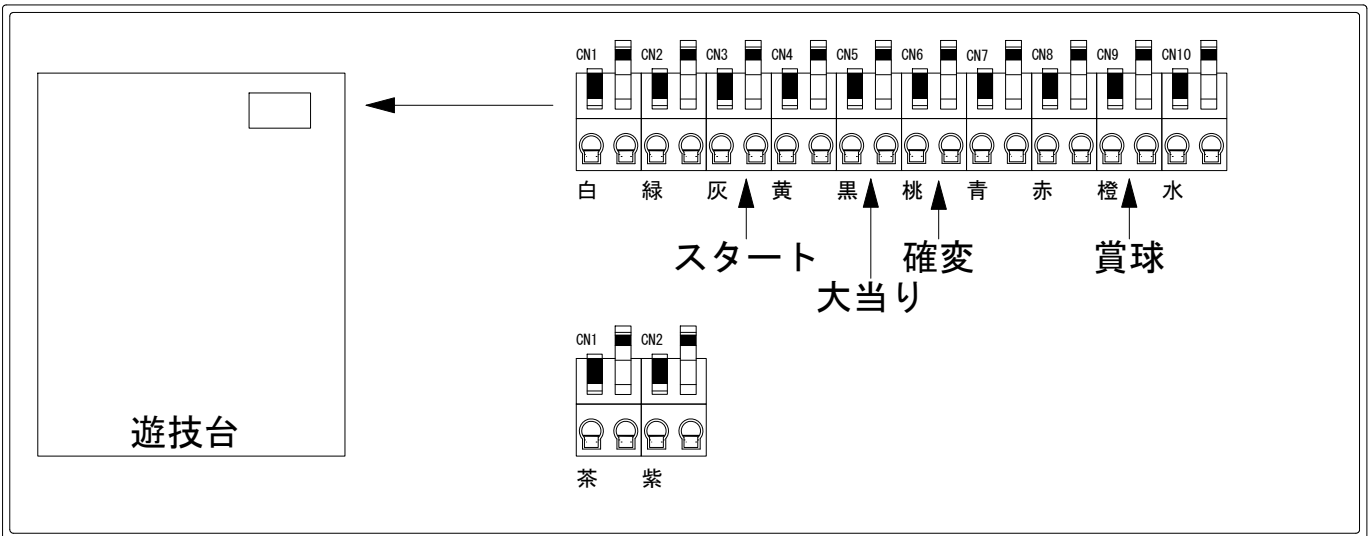

デー太郎（パチンコ） 取付配線資料 2018年08月16日 77

メーカー名	高尾	
機種名	パチンコCRダークローズ	MM5
ワンタッチ台接続ハーネス	A	DSH-H001
賞球入力変換ハーネス	B	DYR-H182

ハーネス結線図

外部端子板

出力情報

端子	色	情報名	出力内容	電サポ	大当り		
CN1	白	賞球	賞球払出10個毎に出力				
CN2	緑	扉・枠開放	内枠またはガラス枠が開放中に出力				
CN3	灰	図柄確定回数	特別図柄1または特別図柄2変動1回につき出力				→スタートに接続
CN4	黄	始動口	ヘソ、または電チュー入賞1個につき出力				
CN5	黒	大当り①	大当り中に出力		○		→大当りに接続
CN6	桃	大当り②	大当り中に出力 ※電サポ中の間出力	○	○		→確変に接続
CN7	青	普通図柄確定回数	普通図柄の変動一回につき信号を出力します				
CN8	赤	ゲート	上ゲート、下ゲート通過1個につき信号を出力				
CN9	橙	メイン賞球	入賞時に賞球予定数を計算し、賞球予定数10個毎に出力				→賞球線に接続
CN10	水	セキュリティ	異常発生時に出力				
CN1	茶	始動口1	ヘソの入賞1個につき出力				
CN2	紫	始動口2	電チュー入賞1個につき出力				