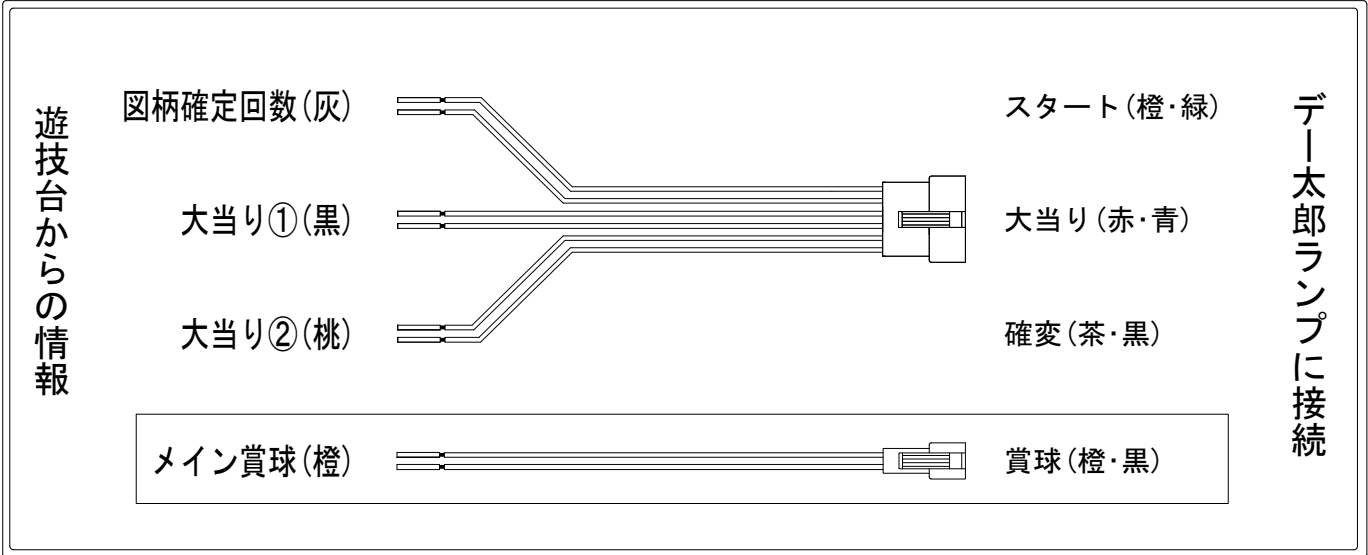

デー太郎（パチンコ） 取付配線資料 2018年08月16日 77

メーカー名	高尾	
機種名	パチンコCRダークローズ	MM5
ワンタッチ台接続ハーネス	A	DSH-H001
賞球入力変換ハーネス	B	DYR-H182

ハーネス結線図

外部端子板

出力情報

端子	色	情報名	出力内容	電サポ	大当り		
CN1	白	賞球	賞球払出10個毎に出力				
CN2	緑	扉・枠開放	内枠またはガラス枠が開放中に出力				
CN3	灰	図柄確定回数	特別図柄1または特別図柄2変動1回につき出力				→スタートに接続
CN4	黄	始動口	ヘソ、または電チュー入賞1個につき出力				
CN5	黒	大当り①	大当り中に出力		○		→大当りに接続
CN6	桃	大当り②	大当り中に出力 ※電サポ中の間出力	○	○		→確変に接続
CN7	青	普通図柄確定回数	普通図柄の変動一回につき信号を出力します				
CN8	赤	ゲート	上ゲート、下ゲート通過1個につき信号を出力				
CN9	橙	メイン賞球	入賞時に賞球予定数を計算し、賞球予定数10個毎に出力				→賞球線に接続
CN10	水	セキュリティ	異常発生時に出力				
CN1	茶	始動口1	ヘソの入賞1個につき出力				
CN2	紫	始動口2	電チュー入賞1個につき出力				