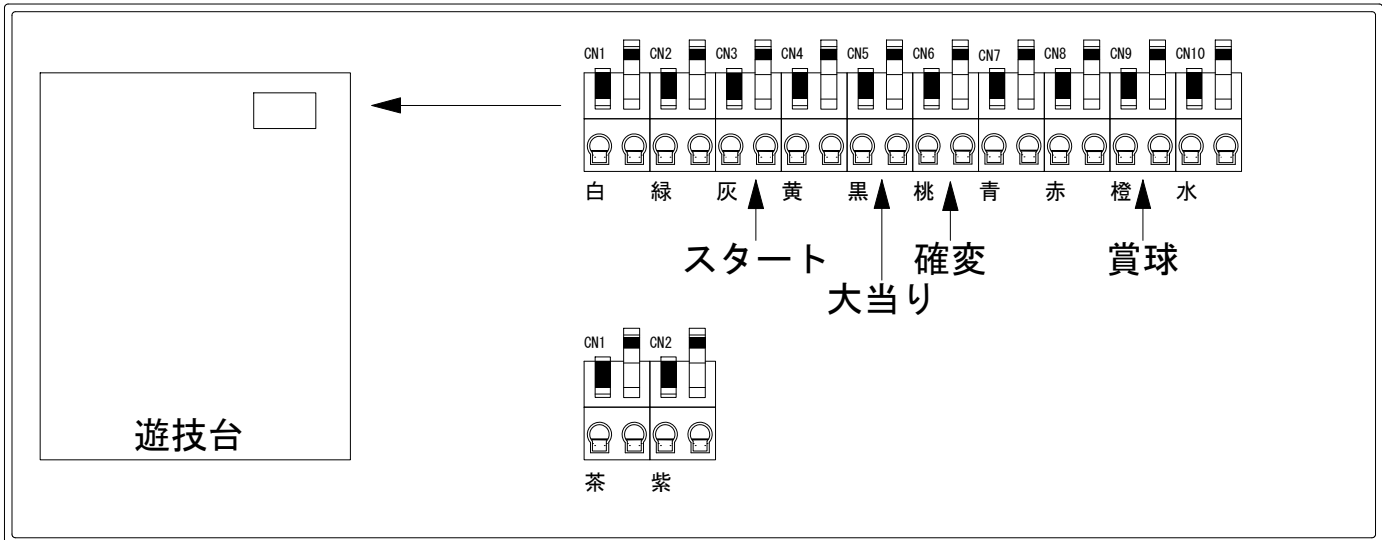

メーカー名	高尾	
機種名	CRクィーンズブレイド 美闘士カーニバル	WXB
ワンタッチ台接続ハーネス	A	DSH-H001
賞球入力変換ハーネス	B	DYR-H182

ハーネス結線図

外部端子板

出力情報

端子	色	情報名	出力内容	電サポ	大当り	
CN1	白	賞球	賞球払出10個毎に出力			
CN2	緑	扉・枠開放	内枠またはガラス枠が開放中に出力			
CN3	灰	図柄確定回数	特別図柄1または特別図柄2変動1回につき出力			→スタートに接続
CN4	黄	始動口	ヘソ左、ヘソ右、又は電チュー入賞1個につき出力			
CN5	黒	大当り①	大当り中に出力		○	→大当りに接続
CN6	桃	大当り②	大当り中に出力 ※電サポ中の間出力	○	○	→確変に接続
CN7	青	大当り③	大当り中に出力		○	
CN8	赤	大当り④	大当り中に出力		○	
CN9	橙	メイン賞球	入賞時に賞球予定数を計算し、賞球予定数10個毎に出力			→賞球線に接続
CN10	水	セキュリティ	異常発生時に出力			
CN1	茶	始動口1	ヘソ左、又はヘソ右の入賞1個につき出力			
CN2	紫	始動口2	電チュー入賞1個につき出力			