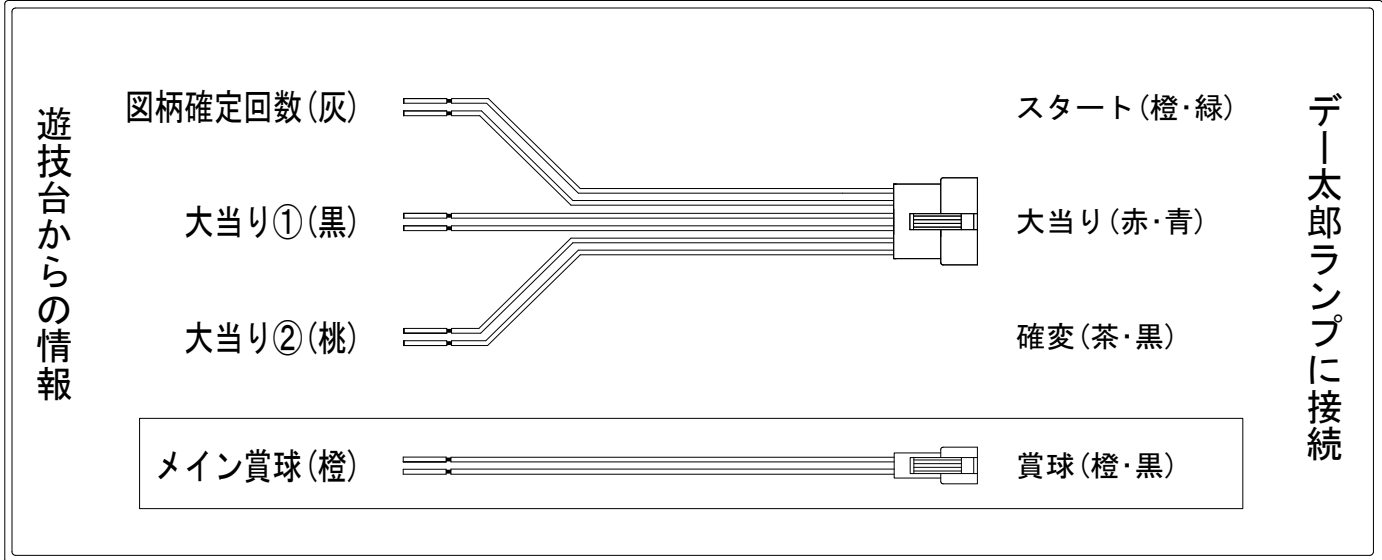

メーカー名	高尾	
機種名	CRクィーンズブレイド 美闘士カーニバル	WXB
ワンタッチ台接続ハーネス	A	DSH-H001
賞球入力変換ハーネス	B	DYR-H182

ハーネス結線図

外部端子板

出力情報

端子	色	情報名	出力内容	電サポ	大当り	
CN1	白	賞球	賞球払出10個毎に出力			
CN2	緑	扉・枠開放	内枠またはガラス枠が開放中に出力			
CN3	灰	図柄確定回数	特別図柄1または特別図柄2変動1回につき出力			→スタートに接続
CN4	黄	始動口	ヘソ左、ヘソ右、又は電チュー入賞1個につき出力			
CN5	黒	大当り①	大当り中に出力		○	→大当りに接続
CN6	桃	大当り②	大当り中に出力 ※電サポ中の間出力	○	○	→確変に接続
CN7	青	大当り③	大当り中に出力		○	
CN8	赤	大当り④	大当り中に出力		○	
CN9	橙	メイン賞球	入賞時に賞球予定数を計算し、賞球予定数10個毎に出力			→賞球線に接続
CN10	水	セキュリティ	異常発生時に出力			
CN1	茶	始動口1	ヘソ左、又はヘソ右の入賞1個につき出力			
CN2	紫	始動口2	電チュー入賞1個につき出力			