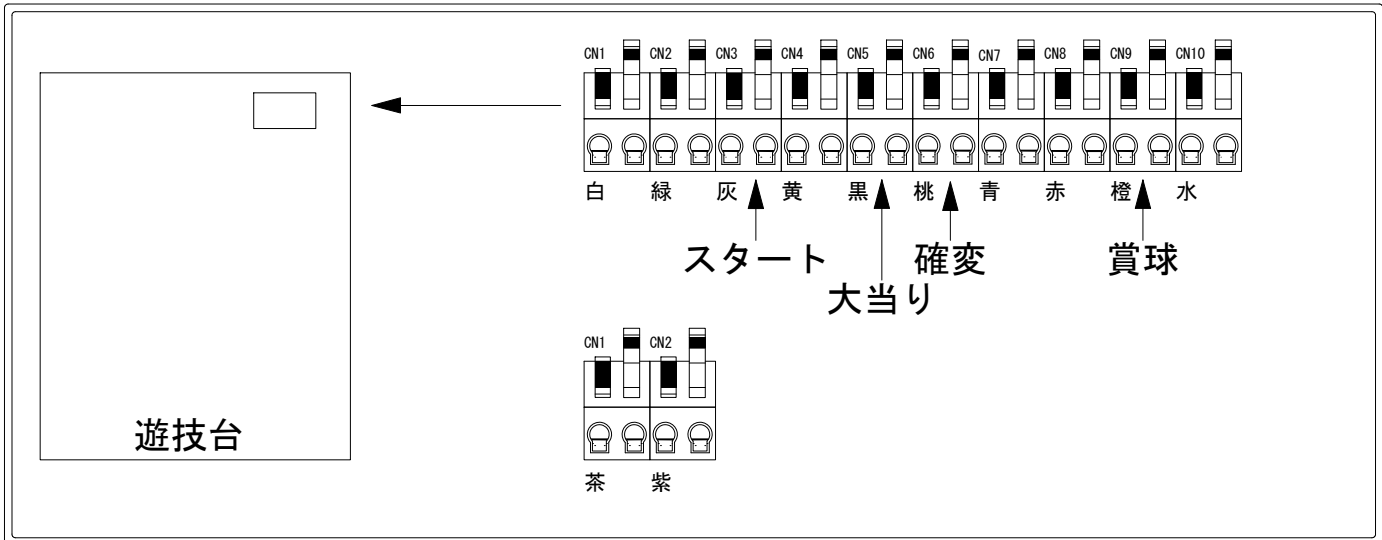

# デー太郎（パチンコ） 取付配線資料 2017年04月08日 66-2

メーカー名	高尾			
機種名	CR DD 北斗の拳	D WXA WXC WAA WXE		
ワンタッチ台接続ハーネス	<b>A</b>	DSH-H001		
賞球入力変換ハーネス	<b>B</b>	DYR-H182		

## ハーネス結線図

## 外部端子板

## 出力情報

端子	色	情報名	出力内容	電サポ	大当り	
CN1	白	賞球	賞球払出10個毎に出力			
CN2	緑	扉・枠開放	内枠またはガラス枠が開放中に出力			
CN3	灰	図柄確定回数	特別図柄1または普通図柄2変動1回につき出力			→スタートに接続
CN4	黄	始動口	ヘソまたは電チュー入賞1個につき出力			
CN5	黒	大当り①	大当り中に出力		○	→大当りに接続
CN6	桃	大当り②	大当り中に出力 ※電サポ中の間出力	○	○	→確変に接続
CN7	青	大当り③	大当り中に出力		○	
CN8	赤	大当り④	大当り中に出力		○	
CN9	橙	メイン賞球	入賞時に賞球予定数を計算し、賞球予定数10個毎に出力			→賞球線に接続
CN10	水	セキュリティ	異常発生時に出力			
CN1	茶	始動口1	ヘソ入賞1個につき出力			
CN2	紫	始動口2	電チュー入賞1個につき出力			