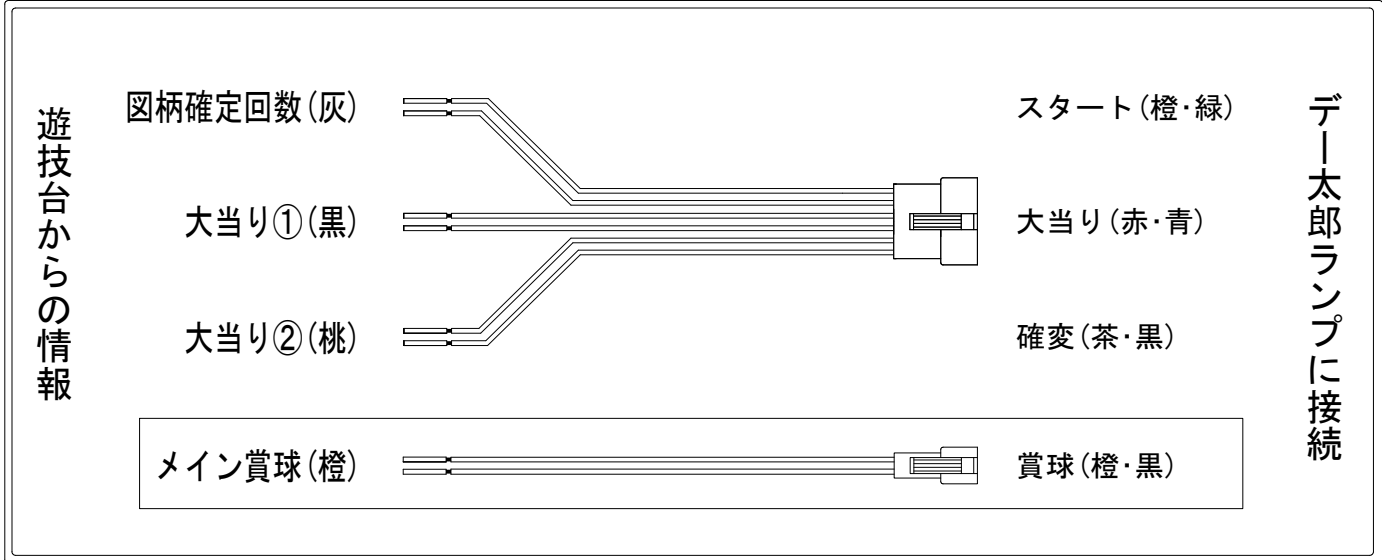

# デー太郎（パチンコ） 取付配線資料 2017年04月08日 66-2

メーカー名	高尾			
機種名	CR DD 北斗の拳	D WXA WXC WAA WXE		
ワンタッチ台接続ハーネス	<b>A</b>	DSH-H001		
賞球入力変換ハーネス	<b>B</b>	DYR-H182		

## ハーネス結線図

## 外部端子板

## 出力情報

端子	色	情報名	出力内容	電サポ	大当り	
CN1	白	賞球	賞球払出10個毎に出力			
CN2	緑	扉・枠開放	内枠またはガラス枠が開放中に出力			
CN3	灰	図柄確定回数	特別図柄1または普通図柄2変動1回につき出力			→スタートに接続
CN4	黄	始動口	ヘソまたは電チュー入賞1個につき出力			
CN5	黒	大当り①	大当り中に出力		○	→大当りに接続
CN6	桃	大当り②	大当り中に出力 ※電サポ中の間出力	○	○	→確変に接続
CN7	青	大当り③	大当り中に出力		○	
CN8	赤	大当り④	大当り中に出力		○	
CN9	橙	メイン賞球	入賞時に賞球予定数を計算し、賞球予定数10個毎に出力			→賞球線に接続
CN10	水	セキュリティ	異常発生時に出力			
CN1	茶	始動口1	ヘソ入賞1個につき出力			
CN2	紫	始動口2	電チュー入賞1個につき出力			