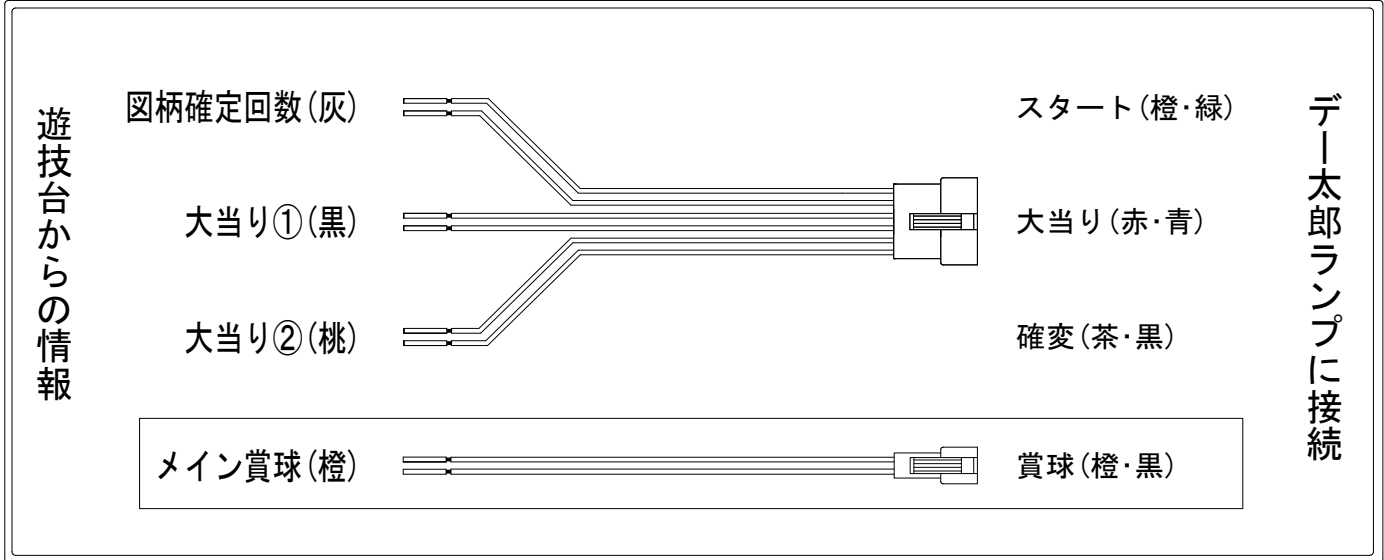

# デー太郎（パチンコ） 取付配線資料 2017年02月13日 64-2

メーカー名	高尾		
機種名	CR美男ですね	VXA VAF VSA	ちょいパ° FVCA39
ワンタッチ台接続ハーネス	<b>A</b>	DSH-H001	
賞球入力変換ハーネス	<b>B</b>	DYR-H182	

## ハーネス結線図

## 外部端子板

## 出力情報

端子	色	情報名	出力内容	電サポ	大当り	小当り	
CN1	白	賞球	賞球払出10個毎に出力				
CN2	緑	扉・枠開放	内枠またはガラス枠が開放中に出力				
CN3	灰	図柄確定回数	特別図柄1、または特別図柄2の変動1回につき出力				→スタートに接続
CN4	黄	始動口	ヘソまたは電チューの入賞1個につき出力				
CN5	黒	大当り①	大当り中に出力		○		→大当りに接続
CN6	桃	大当り②	大当り中に出力 ※電サポ中の間出力	○	○		→確変に接続
CN7	青	大当り③	有効となる特定領域通過時に出力				
CN8	赤	大当り④	小当り中に出力			○	
CN9	橙	メイン賞球	入賞時に賞球予定数を計算し、賞球予定数10個毎に出力				→賞球線に接続
CN10	水	セキュリティ	異常発生時に出力				
CN1	茶	始動口1	ヘソの入賞1個につき出力				
CN2	紫	始動口2	右大入賞口の入賞1個につき出力				