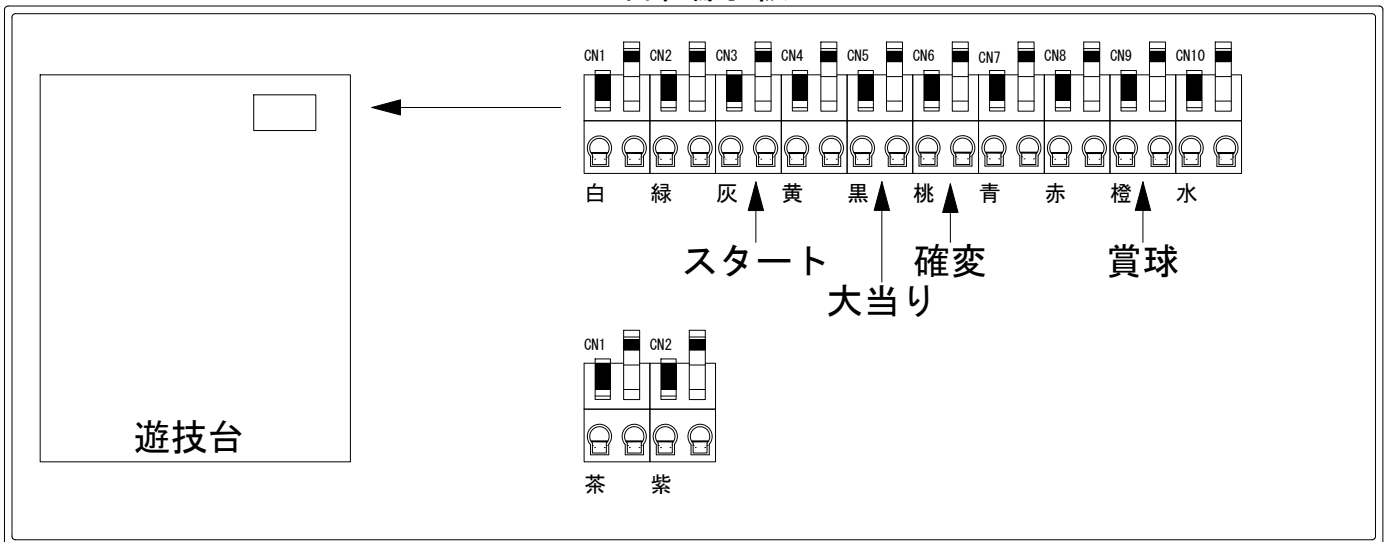

# デー太郎（パチンコ） 取付配線資料 2017年02月13日 64-2

メーカー名	高尾		
機種名	CR美男ですね	VXA VAF VSA	ちょいパ° FVCA39
ワンタッチ台接続ハーネス	<b>A</b>	DSH-H001	
賞球入力変換ハーネス	<b>B</b>	DYR-H182	

## ハーネス結線図

## 外部端子板

## 出力情報

端子	色	情報名	出力内容	電サポ	大当り	小当り	
CN1	白	賞球	賞球払出10個毎に出力				
CN2	緑	扉・枠開放	内枠またはガラス枠が開放中に出力				
CN3	灰	図柄確定回数	特別図柄1、または特別図柄2の変動1回につき出力				→スタートに接続
CN4	黄	始動口	ヘソまたは電チューの入賞1個につき出力				
CN5	黒	大当り①	大当り中に出力		○		→大当りに接続
CN6	桃	大当り②	大当り中に出力 ※電サポ中の間出力	○	○		→確変に接続
CN7	青	大当り③	有効となる特定領域通過時に出力				
CN8	赤	大当り④	小当り中に出力			○	
CN9	橙	メイン賞球	入賞時に賞球予定数を計算し、賞球予定数10個毎に出力				→賞球線に接続
CN10	水	セキュリティ	異常発生時に出力				
CN1	茶	始動口1	ヘソの入賞1個につき出力				
CN2	紫	始動口2	右大入賞口の入賞1個につき出力				