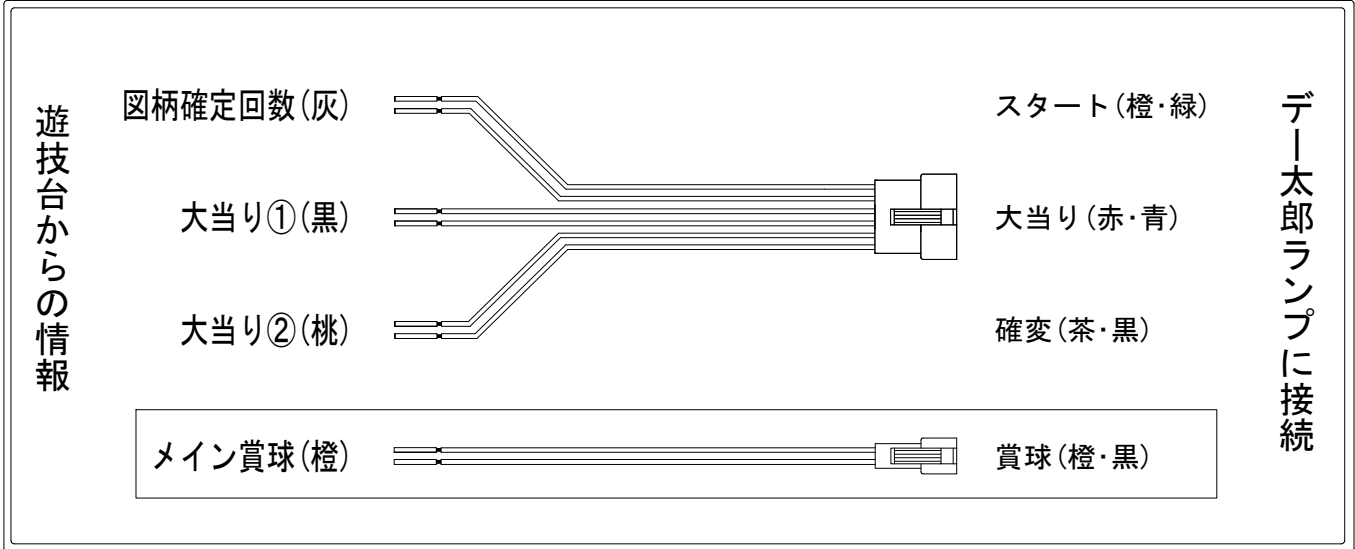

デー太郎（パチンコ） 取付配線資料 2016年06月21日 62-3

メーカー名	高尾		
機種名	CRリアル鬼ごっこ	WXA WMA WLA WAA WAB29(ちょいパチ)	
ワンタッチ台接続ハーネス	A	DSH-H001	
賞球入力変換ハーネス	B	DYR-H182	

ハーネス結線図

外部端子板

出力情報

端子	色	情報名	出力内容	電サポ	大当り		
CN1	白	賞球	賞球払出10個毎に出力				
CN2	緑	扉・枠開放	内枠またはガラス枠が開放中に出力				
CN3	灰	図柄確定回数	特別図柄1、または特別図柄2の変動1回につき出力				→スタートに接続
CN4	黄	始動口	ヘソ、または電チューの入賞1個につき出力				
CN5	黒	大当り①	大当り中に出力		○		→大当りに接続
CN6	桃	大当り②	大当り中に出力 ※電サポ中の間出力	○	○		→確変に接続
CN7	青	大当り③	大当り中に出力		○		
CN8	赤	大当り④	大当り中に出力		○		
CN9	橙	メイン賞球	入賞時に賞球予定数を計算し、賞球予定数10個毎に出力				→賞球線に接続
CN10	水	セキュリティ	異常発生時に出力				
CN1	茶	始動口1	ヘソの入賞1個につき出力				
CN2	紫	始動口2	電チューの入賞1個につき出力				