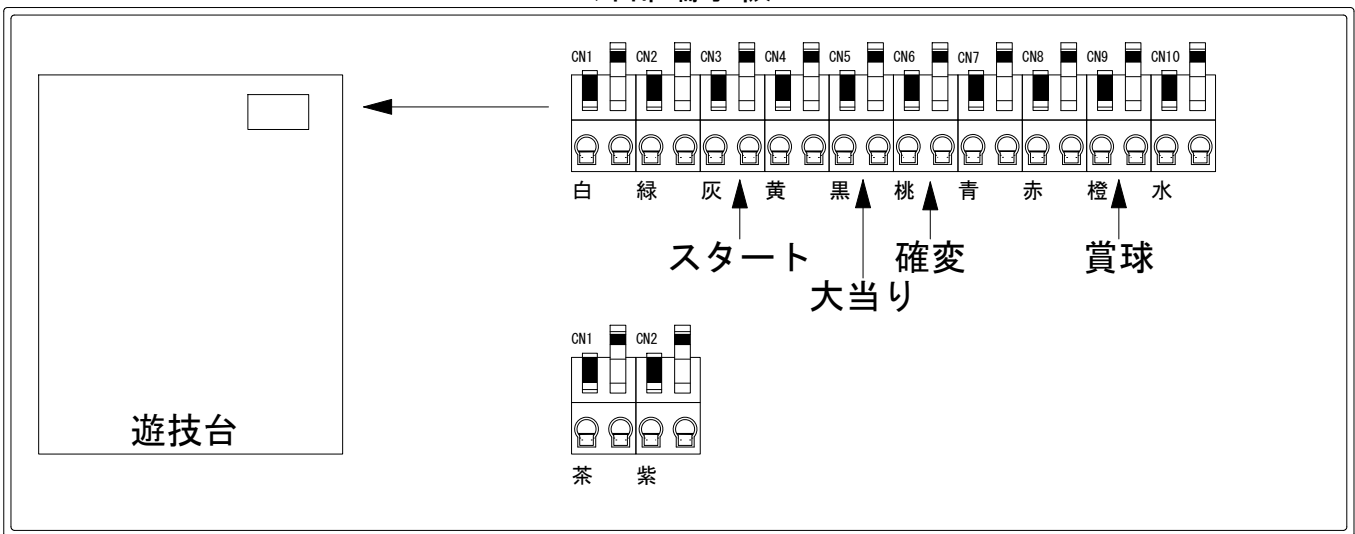

デー太郎（パチンコ） 取付配線資料 2016年06月21日 62-3

メーカー名	高尾		
機種名	CRリアル鬼ごっこ	WXA WMA WLA WAA WAB29(ちょいパチ)	
ワンタッチ台接続ハーネス	A	DSH-H001	
賞球入力変換ハーネス	B	DYR-H182	

ハーネス結線図

外部端子板

出力情報

端子	色	情報名	出力内容	電サポ	大当り		
CN1	白	賞球	賞球払出10個毎に出力				
CN2	緑	扉・枠開放	内枠またはガラス枠が開放中に出力				
CN3	灰	図柄確定回数	特別図柄1、または特別図柄2の変動1回につき出力				→スタートに接続
CN4	黄	始動口	ヘソ、または電チューの入賞1個につき出力				
CN5	黒	大当り①	大当り中に出力		○		→大当りに接続
CN6	桃	大当り②	大当り中に出力 ※電サポ中の間出力	○	○		→確変に接続
CN7	青	大当り③	大当り中に出力		○		
CN8	赤	大当り④	大当り中に出力		○		
CN9	橙	メイン賞球	入賞時に賞球予定数を計算し、賞球予定数10個毎に出力				→賞球線に接続
CN10	水	セキュリティ	異常発生時に出力				
CN1	茶	始動口1	ヘソの入賞1個につき出力				
CN2	紫	始動口2	電チューの入賞1個につき出力				