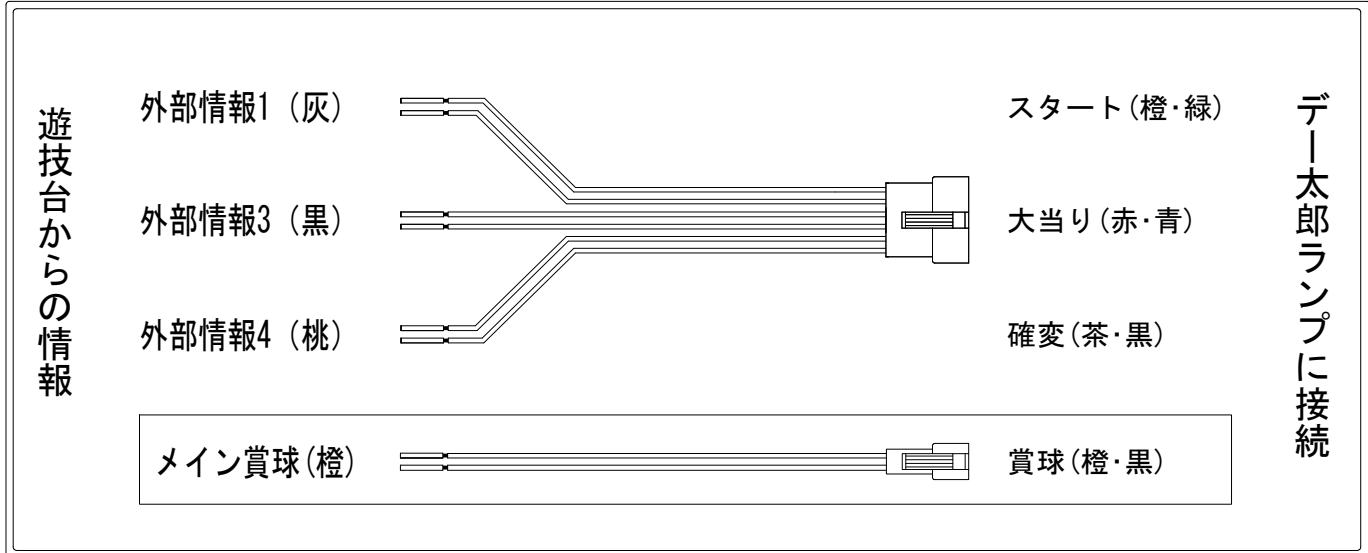

デー太郎（パチンコ）取付配線資料

2022年07月11日 104

メーカー名	高尾		
機種名	P あっぱれ!夏物語 ドカン!!と一発7000ver.		V1E
ワンタッチ台接続ハーネス	A	DSH-H001	
賞球入力変換ハーネス	B	DYR-H182	

ハーネス結線図

外部端子板

出力情報

端子	色	情報名	出力内容	電サポ	大当り		
CN1	白	賞球	賞球払出10個毎に出力				
CN2	緑	扉・枠開放	内枠またはガラス枠が開放中に出力				
CN3	灰	外部情報1	特別図柄1または特別図柄2変動1回につき出力				→スタートに接続
CN4	黄	外部情報2	ヘソまたは電チュー入賞1個につき出力				
CN5	黒	外部情報3	大当たり中、小当たり中に出力		○		→大当りに接続
CN6	桃	外部情報4	大当たり中、小当たり中及び電サポ中に出力	○	○		→確変に接続
CN7	青	外部情報5	大当たり中に出力		○		
CN8	赤	外部情報6	ゲートの通過1個につき出力				
CN9	橙	メイン賞球	入賞時に賞球予定数を計算し、賞球予定数10個毎に出力				→賞球線に接続
CN10	水	セキュリティ	異常発生時に出力				
CN11	茶	外部情報7	電チューの入賞1個につき出力				
CN12	紫	外部情報8	アウト10個毎に出力				