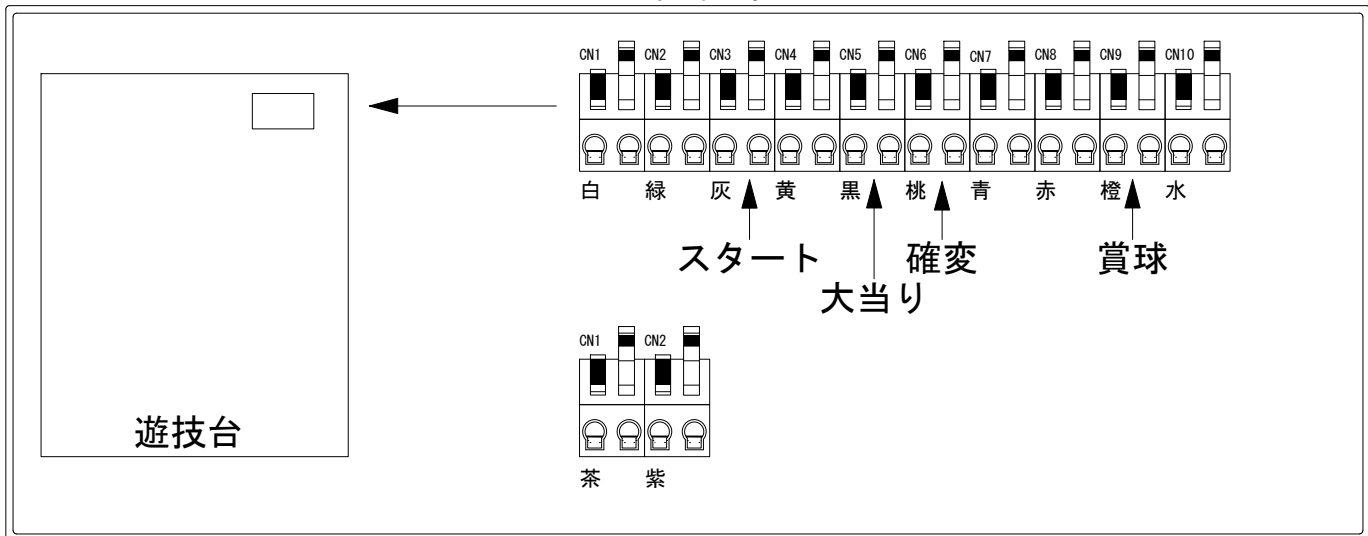

デー太郎（パチンコ）取付配線資料

2022年07月11日 104

メーカー名	高尾		
機種名	P あっぱれ!夏物語 ドカン!!と一発7000ver.		V1E
ワンタッチ台接続ハーネス	A	DSH-H001	
賞球入力変換ハーネス	B	DYR-H182	

ハーネス結線図

外部端子板

出力情報

端子	色	情報名	出力内容	電サポ	大当り		
CN1	白	賞球	賞球払出10個毎に出力				
CN2	緑	扉・枠開放	内枠またはガラス枠が開放中に出力				
CN3	灰	外部情報1	特別図柄1または特別図柄2変動1回につき出力				→スタートに接続
CN4	黄	外部情報2	ヘソまたは電チュー入賞1個につき出力				
CN5	黒	外部情報3	大当たり中、小当たり中に出力		○		→大当りに接続
CN6	桃	外部情報4	大当たり中、小当たり中及び電サポ中に出力	○	○		→確変に接続
CN7	青	外部情報5	大当たり中に出力		○		
CN8	赤	外部情報6	ゲートの通過1個につき出力				
CN9	橙	メイン賞球	入賞時に賞球予定数を計算し、賞球予定数10個毎に出力				→賞球線に接続
CN10	水	セキュリティ	異常発生時に出力				
CN11	茶	外部情報7	電チューの入賞1個につき出力				
CN12	紫	外部情報8	アウト10個毎に出力				