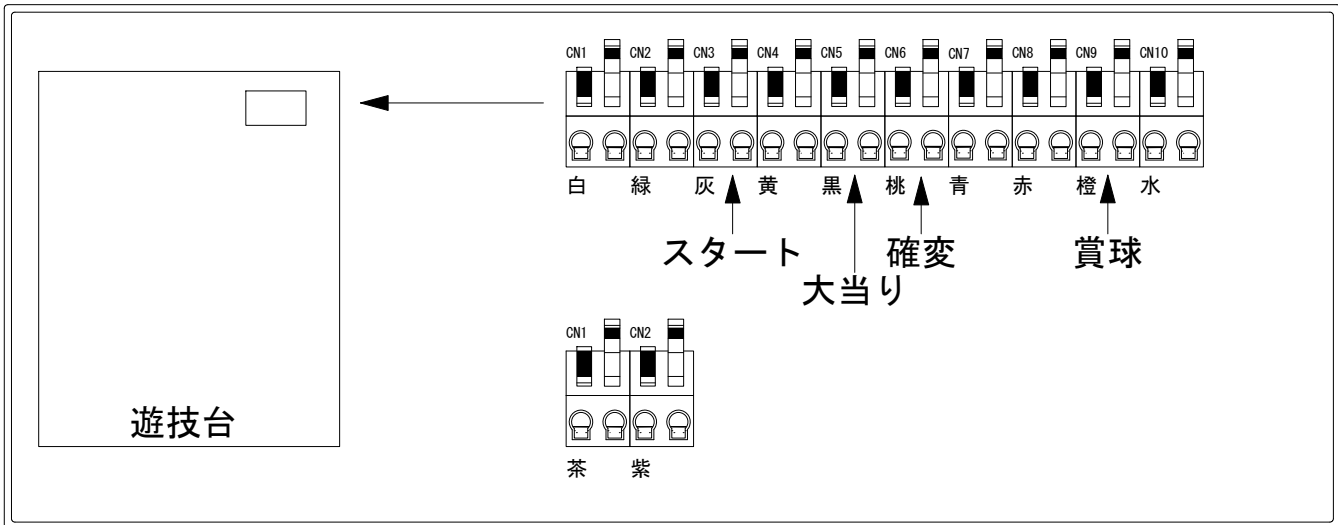

デー太郎（パチンコ） 取付配線資料 2019年08月27日 84

メーカー名	高尾	
機種名	P 銭形平次 2	V2L
入力変換ハーネスセット	A	DYR-H171
賞球入力変換ハーネス	B	DYR-H182

ハーネス結線図

外部端子板

出力情報

端子	色	情報名	出力内容	電サポ	大当り	小当り	
CN1	白	賞球	賞球払出10個毎に出力				
CN2	緑	扉・枠開放	内枠またはガラス枠が開放中に出力				
CN3	灰	外部情報1	特別図柄1または普通図柄2変動1回につき出力				→スタートに接続
CN4	黄	外部情報2	ヘソまたは電チュー入賞1個につき出力				
CN5	黒	外部情報3	特図2の小当り中、大当り中に出力		○	○	→大当りに接続
CN6	桃	外部情報4	特図2の小当り中、大当り中、電サポ中に出力	○	○	○	→確変に接続
CN7	青	外部情報5	小当り中に出力			○	
CN8	赤	外部情報6	大当り中に出力		○		
CN9	橙	メイン賞球	入賞時に賞球予定数を計算し、賞球予定数10個毎に出力				→賞球線に接続
CN10	水	セキュリティ	異常発生時に出力				
CN1	茶	外部情報7	電チュー入賞1個につき出力				
CN2	紫	外部情報8	アウト10個につき出力				