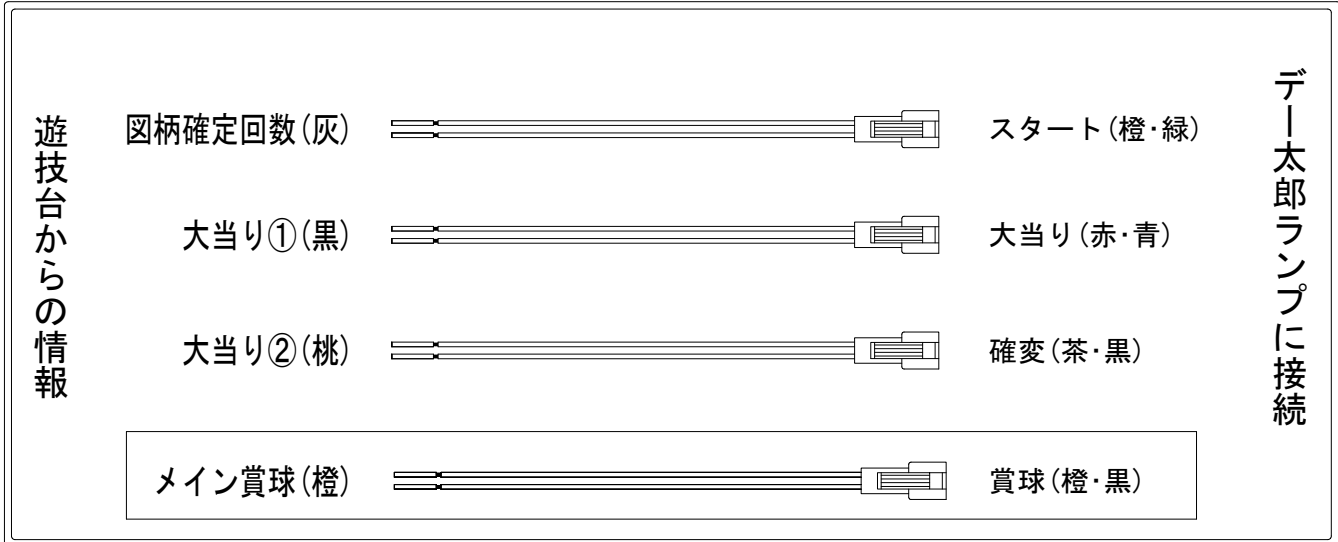

デー太郎（パチンコ） 取付配線資料 2019年08月27日 84

メーカー名	高尾	
機種名	P 銭形平次 2	V2L
入力変換ハーネスセット	A	DYR-H171
賞球入力変換ハーネス	B	DYR-H182

ハーネス結線図

外部端子板

出力情報

端子	色	情報名	出力内容	電サポ	大当り	小当り	
CN1	白	賞球	賞球払出10個毎に出力				
CN2	緑	扉・枠開放	内枠またはガラス枠が開放中に出力				
CN3	灰	外部情報1	特別図柄1または普通図柄2変動1回につき出力				→スタートに接続
CN4	黄	外部情報2	ヘソまたは電チュー入賞1個につき出力				
CN5	黒	外部情報3	特図2の小当り中、大当り中に出力		○	○	→大当りに接続
CN6	桃	外部情報4	特図2の小当り中、大当り中、電サポ中に出力	○	○	○	→確変に接続
CN7	青	外部情報5	小当り中に出力			○	
CN8	赤	外部情報6	大当り中に出力		○		
CN9	橙	メイン賞球	入賞時に賞球予定数を計算し、賞球予定数10個毎に出力				→賞球線に接続
CN10	水	セキュリティ	異常発生時に出力				
CN1	茶	外部情報7	電チュー入賞1個につき出力				
CN2	紫	外部情報8	アウト10個につき出力				