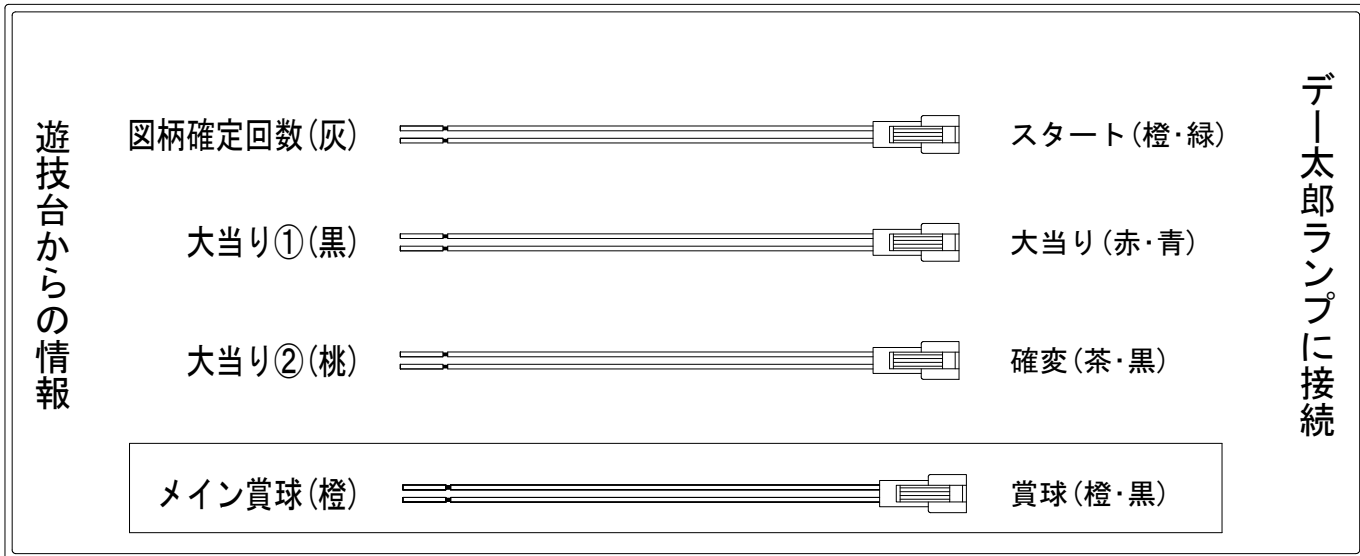

メーカー名	高尾		
機種名	CRオトレス スピードスター★森且行!	LLD	
入力変換ハーネスセット	A	DYR-H171	
賞球入力変換ハーネス	B	DYR-H182	

ハーネス結線図

外部端子板

出力情報

端子	色	情報名	出力内容	電サポ	大当り		
CN1	白	賞球	賞球払出10個毎に出力				
CN2	緑	扉・枠開放	内枠またはガラス枠が開放中に出力				
CN3	灰	図柄確定回数	特別図柄1または特別図柄2変動1回につき出力				→スタートに接続
CN4	黄	始動口	ヘソ、又は電チュー入賞1個につき出力				
CN5	黒	大当り①	大当り中に出力		○		→大当りに接続
CN6	桃	大当り②	大当り中に出力 ※電サポ中の間出力	○	○		→確変に接続
CN7	青	大当り③	大当り中に出力		○		
CN8	赤	大当り④	大当り中に出力		○		
CN9	橙	メイン賞球	入賞時に賞球予定数を計算し、賞球予定数10個毎に出力				→賞球線に接続
CN10	水	セキュリティ	異常発生時に出力				
CN1	茶	始動口1	ヘソの入賞1個につき出力				
CN2	紫	始動口2	電チュー入賞1個につき出力				