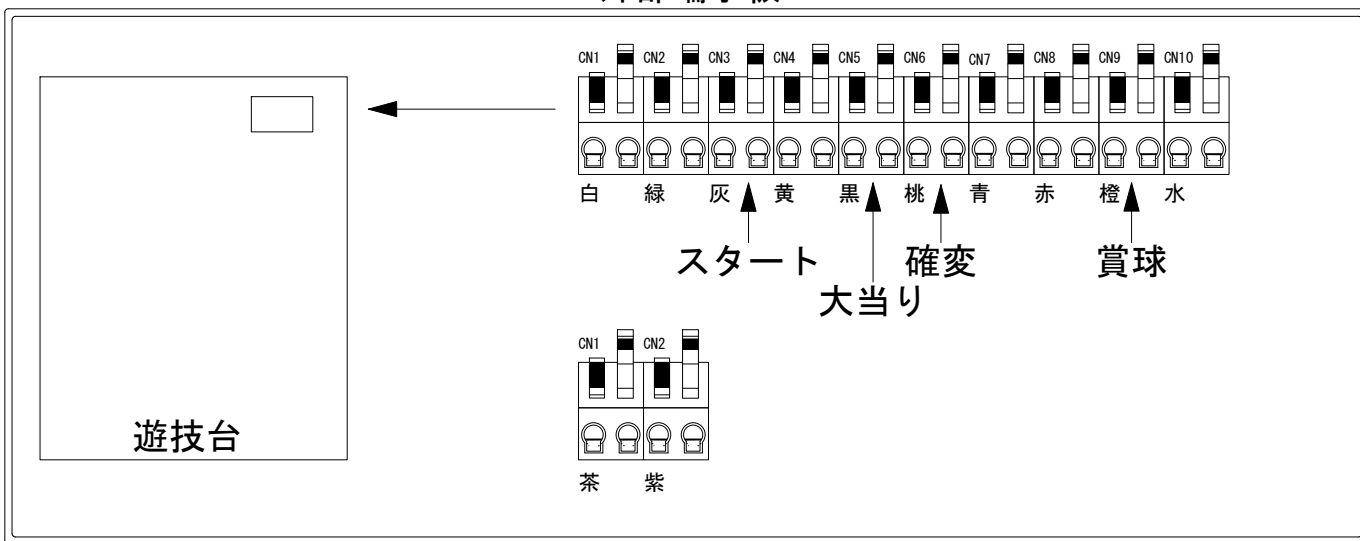

メーカー名	高尾		
機種名	CRオトレス スピードスター★森且行!	LLD	
入力変換ハーネスセット	A	DYR-H171	
賞球入力変換ハーネス	B	DYR-H182	

ハーネス結線図

外部端子板

出力情報

端子	色	情報名	出力内容	電サポ	大当り		
CN1	白	賞球	賞球払出10個毎に出力				
CN2	緑	扉・枠開放	内枠またはガラス枠が開放中に出力				
CN3	灰	図柄確定回数	特別図柄1または特別図柄2変動1回につき出力				→スタートに接続
CN4	黄	始動口	ヘソ、又は電チュー入賞1個につき出力				
CN5	黒	大当り①	大当り中に出力		○		→大当りに接続
CN6	桃	大当り②	大当り中に出力 ※電サポ中の間出力	○	○		→確変に接続
CN7	青	大当り③	大当り中に出力		○		
CN8	赤	大当り④	大当り中に出力		○		
CN9	橙	メイン賞球	入賞時に賞球予定数を計算し、賞球予定数10個毎に出力				→賞球線に接続
CN10	水	セキュリティ	異常発生時に出力				
CN1	茶	始動口1	ヘソの入賞1個につき出力				
CN2	紫	始動口2	電チュー入賞1個につき出力				