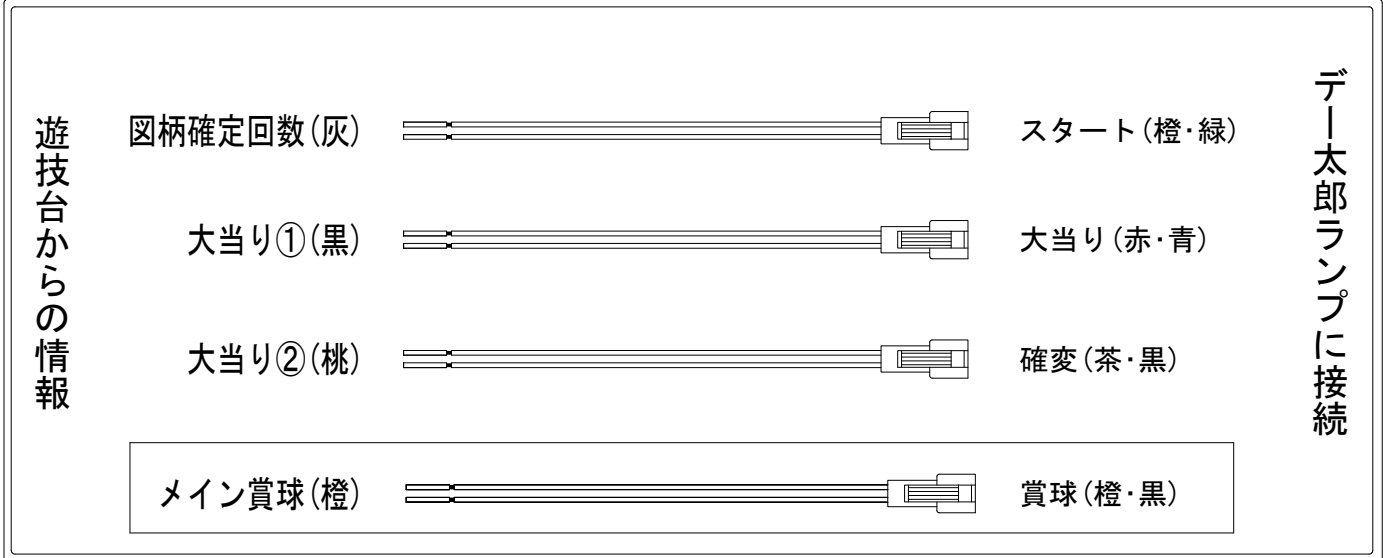

# デー太郎（パチンコ） 取付配線資料 2017年11月08日 71

メーカー名	高尾	
機種名	CRクィーンズブレイド 美闘士カーニバル	WXB
入力変換ハーネスセット	<b>A</b>	DYR-H171
賞球入力変換ハーネス	<b>B</b>	DYR-H182

## ハーネス結線図

## 出力情報

端子	色	情報名	出力内容	電サポ	大当り		
CN1	白	賞球	賞球払出10個毎に出力				
CN2	緑	扉・枠開放	内枠またはガラス枠が開放中に出力				
CN3	灰	図柄確定回数	特別図柄1または特別図柄2変動1回につき出力				→スタートに接続
CN4	黄	始動口	ヘソ左、ヘソ右、又は電チュー入賞1個につき出力				
CN5	黒	大当り①	大当り中に出力		○		→大当りに接続
CN6	桃	大当り②	大当り中に出力 ※電サポ中の間出力	○	○		→確変に接続
CN7	青	大当り③	大当り中に出力		○		
CN8	赤	大当り④	大当り中に出力		○		
CN9	橙	メイン賞球	入賞時に賞球予定数を計算し、賞球予定数10個毎に出力				→賞球線に接続
CN10	水	セキュリティ	異常発生時に出力				
CN1	茶	始動口1	ヘソ左、又はヘソ右の入賞1個につき出力				
CN2	紫	始動口2	電チュー入賞1個につき出力				