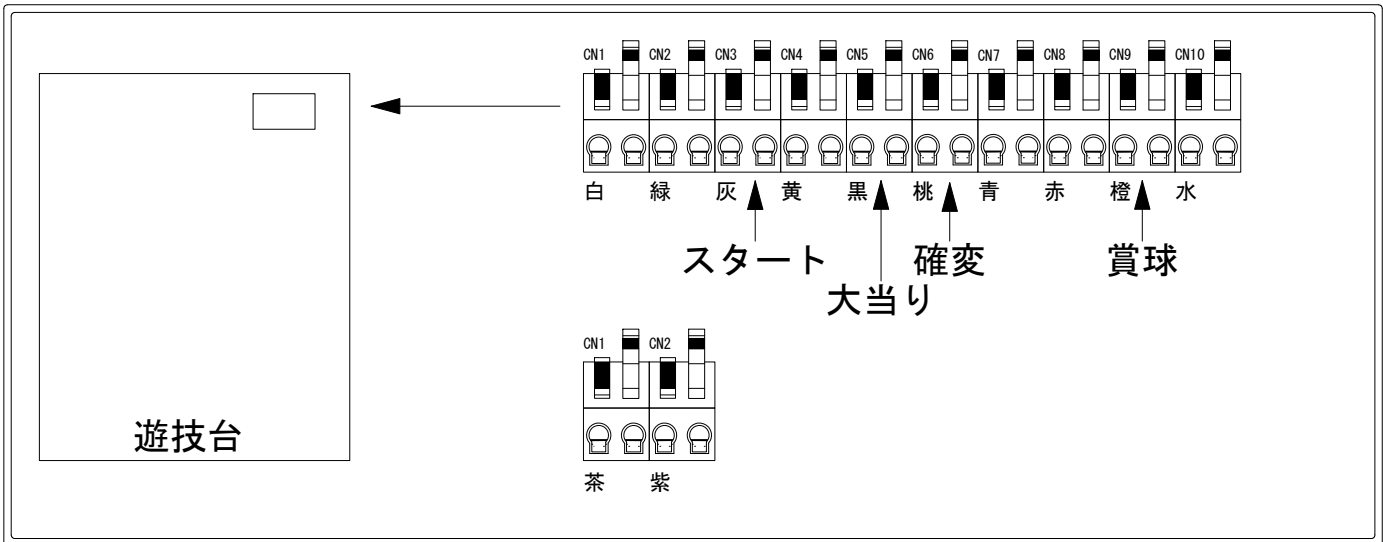

# デー太郎（パチンコ） 取付配線資料 2017年11月08日 71

メーカー名	高尾	
機種名	CRクィーンズブレイド 美闘士カーニバル	WXB
入力変換ハーネスセット	<b>A</b>	DYR-H171
賞球入力変換ハーネス	<b>B</b>	DYR-H182

## ハーネス結線図

## 外部端子板

## 出力情報

端子	色	情報名	出力内容	電サポ	大当り		
CN1	白	賞球	賞球払出10個毎に出力				
CN2	緑	扉・枠開放	内枠またはガラス枠が開放中に出力				
CN3	灰	図柄確定回数	特別図柄1または特別図柄2変動1回につき出力				→スタートに接続
CN4	黄	始動口	ヘソ左、ヘソ右、又は電チュー入賞1個につき出力				
CN5	黒	大当り①	大当り中に出力		○		→大当りに接続
CN6	桃	大当り②	大当り中に出力 ※電サポ中の間出力	○	○		→確変に接続
CN7	青	大当り③	大当り中に出力		○		
CN8	赤	大当り④	大当り中に出力		○		
CN9	橙	メイン賞球	入賞時に賞球予定数を計算し、賞球予定数10個毎に出力				→賞球線に接続
CN10	水	セキュリティ	異常発生時に出力				
CN1	茶	始動口1	ヘソ左、又はヘソ右の入賞1個につき出力				
CN2	紫	始動口2	電チュー入賞1個につき出力				