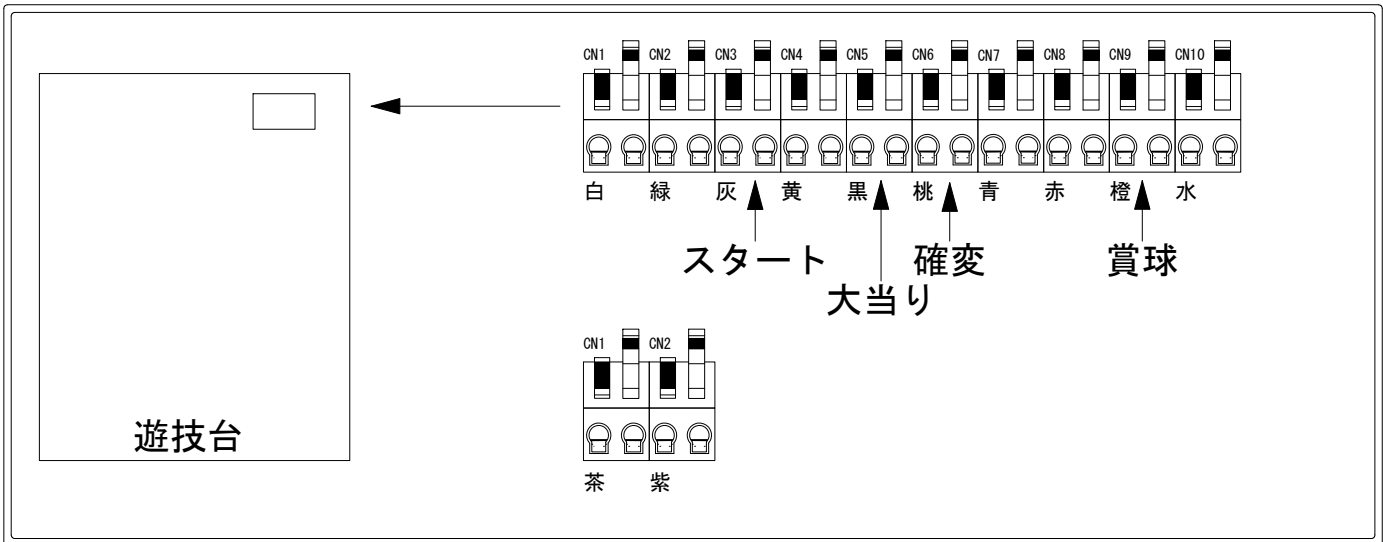

デー太郎（パチンコ） 取付配線資料 2017年05月29日 67-1

メーカー名	高尾	
機種名	CR閃乱カグラ	LMB 99
入力変換ハーネスセット	A	DYR-H171
賞球入力変換ハーネス	B	DYR-H182

ハーネス結線図

外部端子板

出力情報

端子	色	情報名	出力内容	電サポ	大当り	※1	※2	
CN1	白	賞球	賞球払出10個毎に出力					
CN2	緑	扉・枠開放	内枠またはガラス枠が開放中に出力					
CN3	灰	図柄確定回数	特別図柄1または普通図柄2変動1回につき出力					→スタートに接続
CN4	黄	始動口	ヘソまたは電チュー入賞1個につき出力					
CN5	黒	大当り①	大当り中に出力		○			→大当りに接続
CN6	桃	大当り②	大当り中に出力 ※電サポ中の間出力	○	○			→確変に接続
CN7	青	大当り③	大当り中、非時短時の小当り中に出力		○	○		
CN8	赤	大当り④	大当り中、小当り中に出力		○		○	
CN9	橙	メイン賞球	入賞時に賞球予定数を計算し、賞球予定数10個毎に出力					→賞球線に接続
CN10	水	セキュリティ	異常発生時に出力					
CN1	茶	始動口1	ヘソ入賞1個につき出力					
CN2	紫	始動口2	電チュー入賞1個につき出力					

※1：非時短時の小当り ※2：小当り