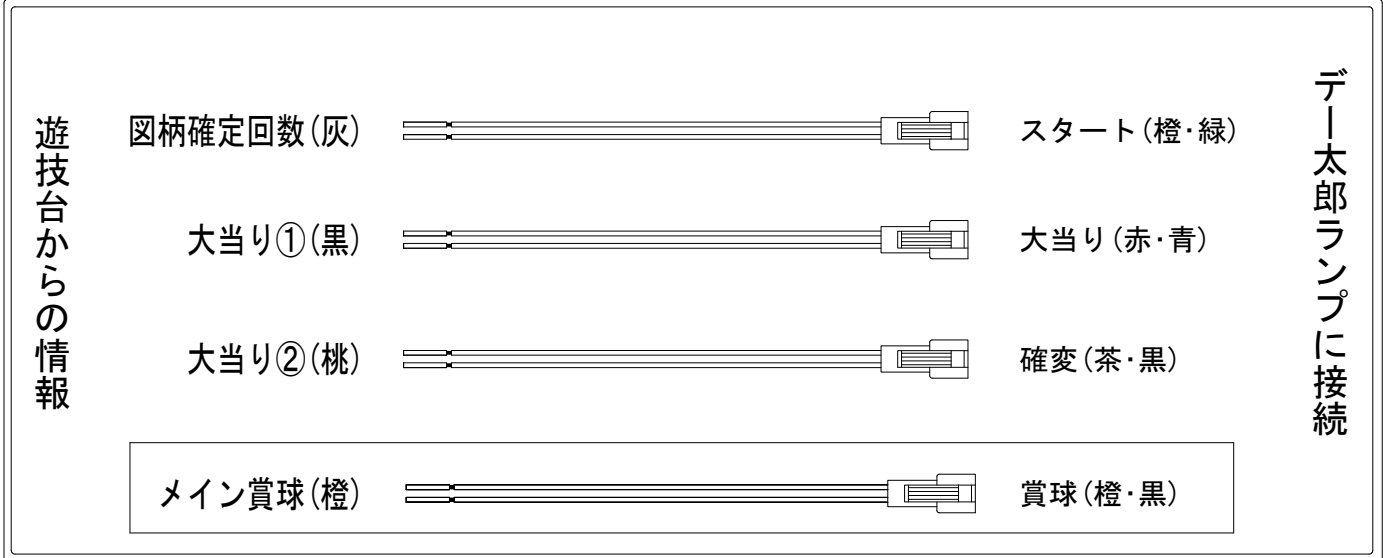

デー太郎（パチンコ） 取付配線資料 2017年05月29日 67-1

メーカー名	高尾	
機種名	CR閃乱カグラ	LMB 99
入力変換ハーネスセット	A	DYR-H171
賞球入力変換ハーネス	B	DYR-H182

ハーネス結線図

外部端子板

出力情報

端子	色	情報名	出力内容	電サポ	大当り	※1	※2	
CN1	白	賞球	賞球払出10個毎に出力					
CN2	緑	扉・枠開放	内枠またはガラス枠が開放中に出力					
CN3	灰	図柄確定回数	特別図柄1または普通図柄2変動1回につき出力					→スタートに接続
CN4	黄	始動口	ヘソまたは電チュー入賞1個につき出力					
CN5	黒	大当り①	大当り中に出力		○			→大当りに接続
CN6	桃	大当り②	大当り中に出力 ※電サポ中の間出力	○	○			→確変に接続
CN7	青	大当り③	大当り中、非時短時の小当り中に出力		○	○		
CN8	赤	大当り④	大当り中、小当り中に出力		○		○	
CN9	橙	メイン賞球	入賞時に賞球予定数を計算し、賞球予定数10個毎に出力					→賞球線に接続
CN10	水	セキュリティ	異常発生時に出力					
CN1	茶	始動口1	ヘソ入賞1個につき出力					
CN2	紫	始動口2	電チュー入賞1個につき出力					

※1：非時短時の小当り ※2：小当り