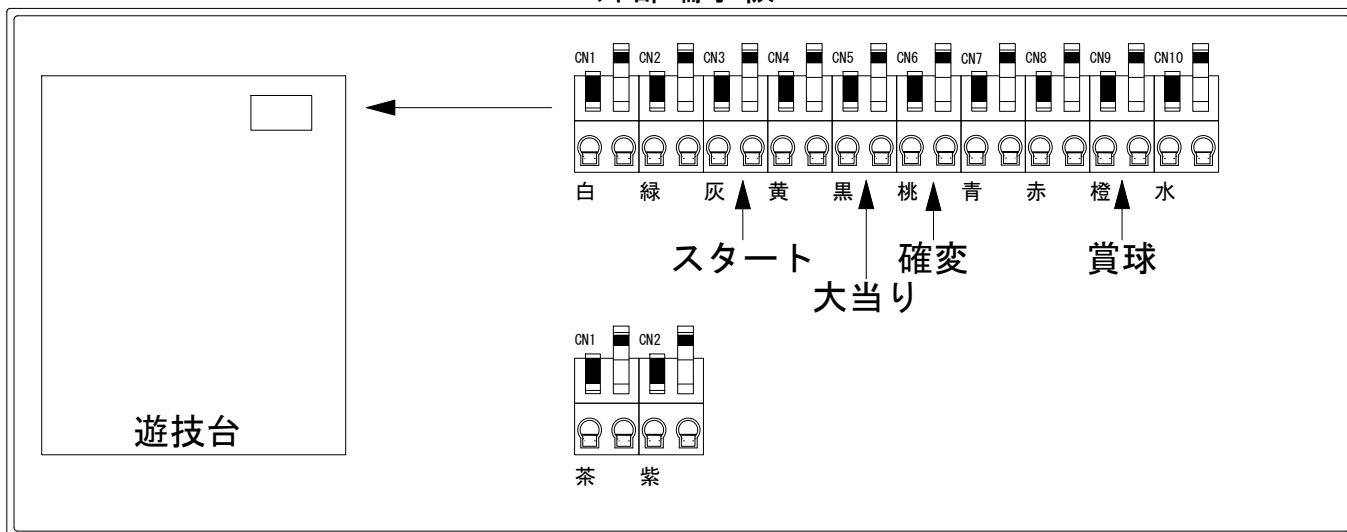

### 外部端子板

### 出力情報

端子	色	情報名	出力内容	電サポ	大当り	当り	
CN1	白	賞球	賞球払出10個毎に出力				
CN2	緑	扉・枠開放	内枠またはガラス枠が開放中に出力				
CN3	灰	図柄確定回数	特別図柄変動及び電サポ無中の普通図柄変動1回につき出力				→スタートに接続
CN4	黄	ゲート	上ゲートまたは下ゲート通過1個につき出力				
CN5	黒	大当り①	大当り中に出力		○		→大当りに接続
CN6	桃	大当り②	大当り中に出力 ※電サポ中の際出力	○	○		→確変に接続
CN7	青	大当り③	大当り中及び電サポ無中の普図当りを出力		○	○	
CN8	赤	大当り④	電サポ無中の普図当りを出力			○	
CN9	橙	メイン賞球	入賞時に賞球予定数を計算し、賞球予定数10個毎に出力				→賞球線に接続
CN10	水	セキュリティ	異常発生時に出力				
CN1	茶	ゲート1	上ゲート通過1個につき出力				
CN2	紫	始動口	電チュー入賞1個につき出力				