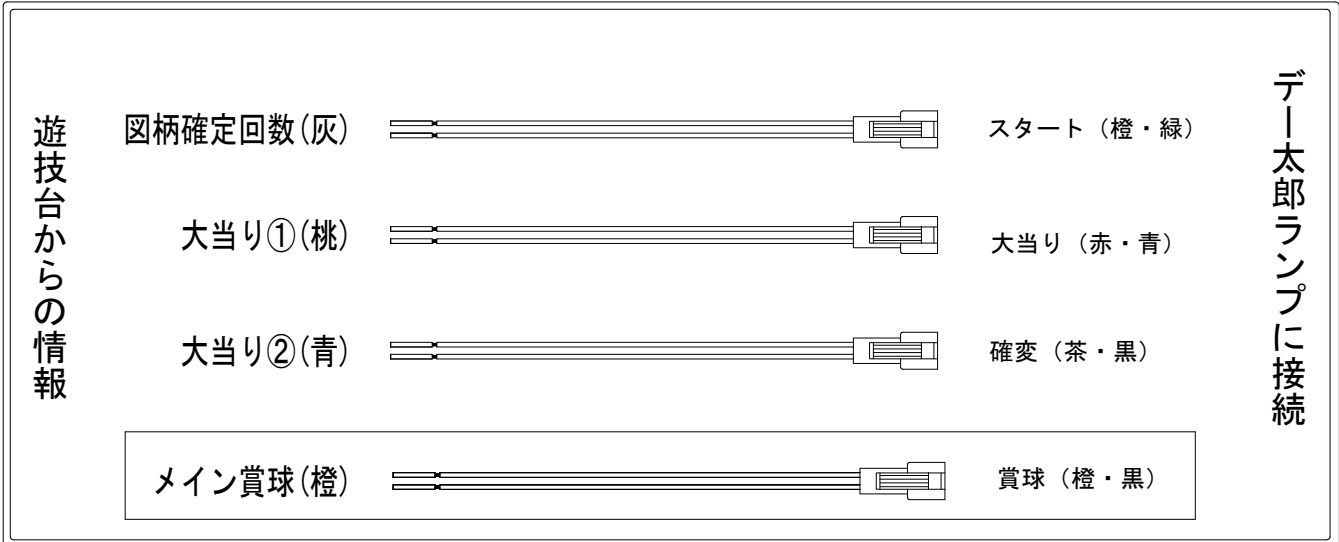

デー太郎（パチンコ） 取付配線資料 2014年11月14日 56-1

メーカー名	高尾			
機種名	CR稲川淳二 怪談ナイト	BXA	SLB	SAA SAB SLA
入力変換ハーネスセット	A	DYR-H171		
賞球入力変換ハーネス	B	DYR-H182		

ハーネス結線図

外部端子板

出力情報

端子	色	情報名	出力内容	電サポ	大当り	小当り	
CN1	白	賞球	賞球払出10個毎に出力				
CN2	緑	扉・枠開放	内枠またはガラス枠が開放中に出力				
CN3	灰	図柄確定回数	特別図柄1、または特別図柄2の変動1回につき出力				→スタートに接続
CN4	黄	始動口1	ヘソ入賞1個につき出力				
CN5	黒	始動口2	電チュー入賞1個につき出力				
CN6	桃	大当り①	大当り中に出力		○		→大当りに接続
CN7	青	大当り②	大当り中に出力 ※電サポ中の間出力	○	○		→確変に接続
CN8	赤	大当り③	大当り中・電サポ中の小当りを出力		○	○	
CN9	橙	メイン賞球	入賞時に賞球予定数を計算し、賞球予定数10個毎に出力				→賞球線に接続
CN10	水	セキュリティ	異常発生時に出力				