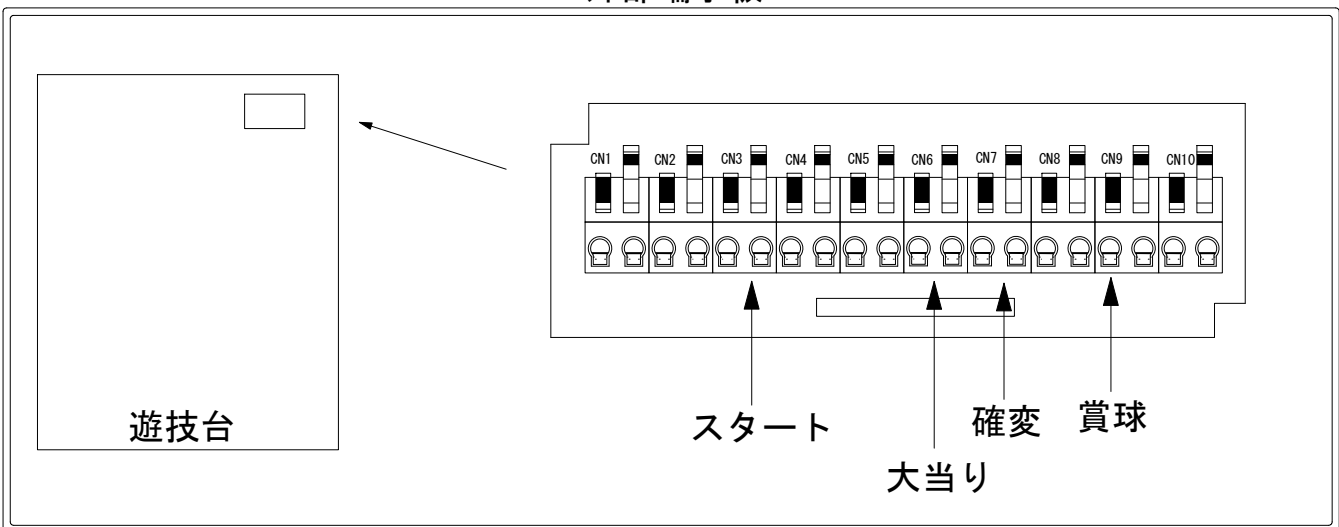

デー太郎（パチンコ） 取付配線資料 2014年11月14日 56-1

メーカー名	高尾			
機種名	CR稲川淳二 怪談ナイト	BXA	SLB	SAA SAB SLA
入力変換ハーネスセット	A	DYR-H171		
賞球入力変換ハーネス	B	DYR-H182		

ハーネス結線図

外部端子板

出力情報

端子	色	情報名	出力内容	電サポ	大当り	小当り	
CN1	白	賞球	賞球払出10個毎に出力				
CN2	緑	扉・枠開放	内枠またはガラス枠が開放中に出力				
CN3	灰	図柄確定回数	特別図柄1、または特別図柄2の変動1回につき出力				→スタートに接続
CN4	黄	始動口1	ヘソ入賞1個につき出力				
CN5	黒	始動口2	電チュー入賞1個につき出力				
CN6	桃	大当り①	大当り中に出力		○		→大当りに接続
CN7	青	大当り②	大当り中に出力 ※電サポ中の間出力	○	○		→確変に接続
CN8	赤	大当り③	大当り中・電サポ中の小当りを出力		○	○	
CN9	橙	メイン賞球	入賞時に賞球予定数を計算し、賞球予定数10個毎に出力				→賞球線に接続
CN10	水	セキュリティ	異常発生時に出力				